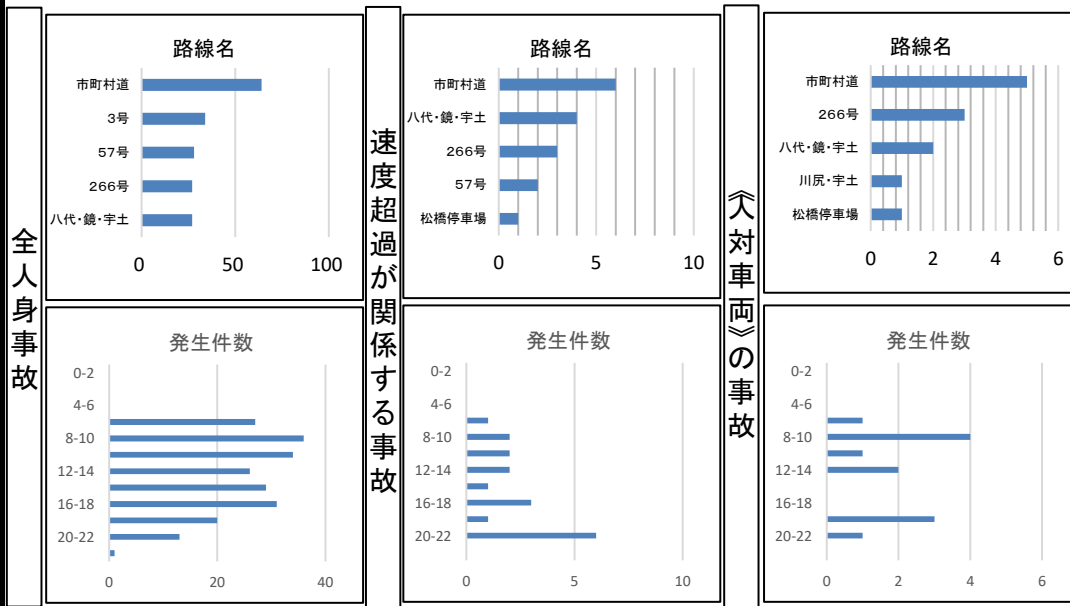

速度取締り指針

宇城警察署

速度取締りの重点

次の路線、時間帯を重点に速度違反の取締り活動を推進する。
ただし、重点以外の路線、時間帯であっても、必要に応じて速度違反の取締りを実施する。

重点路線	重点時間帯	区間	規制速度
主要地方道八代鏡宇土	6:00~22:00	管内全域	40~50km/h
国道266号	6:00~22:00	管内全域	40~60km/h
市町村道	6:00~22:00	管内全域	30~50km/h

交通事故実態等の分析結果【4~9月(R5年~7年)】

その他の取締り要点

- 管内全域において、歩行者保護のため横断歩行者等妨害等違反の取締りを強化する。
- 旧車會車両に対する整備不良等取締りを強化する。
- 通勤時間帯における通行禁止違反取締りを重点的に実施する。
- 速度違反以外の交通違反の取締りについても、交通事故の発生状況に応じて随時実施する。

交通事故の発生状況

※熊本県警ホームページに掲載しています。