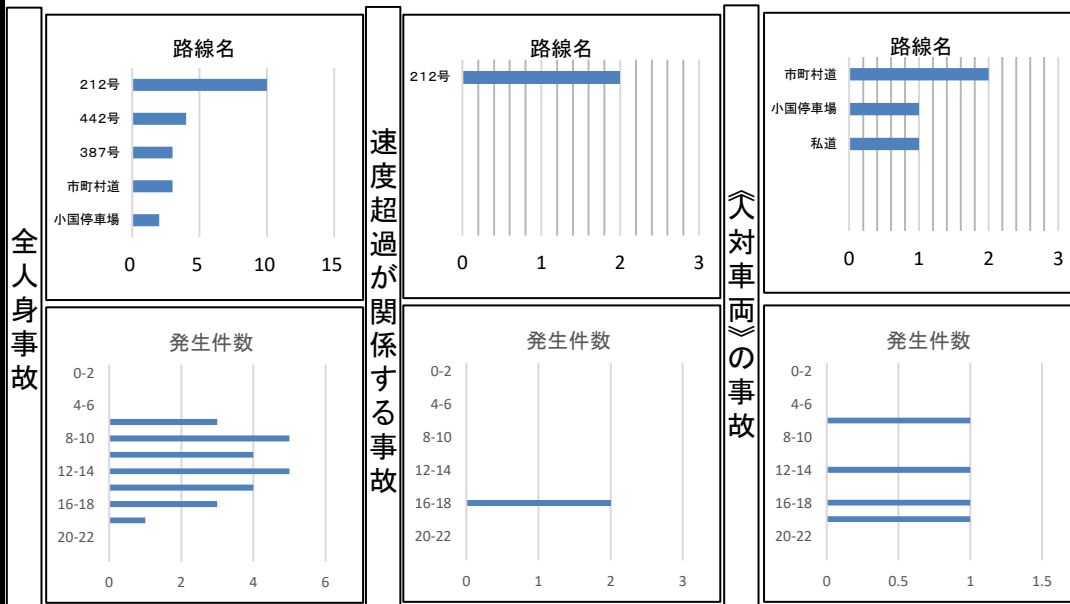

速度取締り指針

小国警察署

速度取締りの重点

次の路線、時間帯を重点に速度違反の取締り活動を推進する。
ただし、重点以外の路線、時間帯であっても、必要に応じて速度違反の取締りを実施する。

重点路線	重点時間帯	区間	規制速度
国道212号線	7:00~18:00	管内全域	40km/h~法定
国道442号線	7:00~18:00	管内全域	40km/h~法定
町道	7:00~18:00	小国町大字宮原	30Km/h

交通事故実態等の分析結果【4~9月(R5年~7年)】

その他の取締り要点

- 管内全域において、歩行者保護を目的とした、横断歩行者等妨害等違反の指導取締りを強化する。
- 速度超過違反以外の指導取締りに関しても、交通事故の発生状況に応じて随時実施する。
- 通学児童等の交通事故防止対策のため、登下校時間帯における速度超過違反の指導取締り等を強化する。
- 飲酒運転防止を目的に週末や早朝における飲酒検問等を実施する。
- 観光客や二輪車が絡む交通事故防止対策として、休日の主要幹線道路における通行区分違反、信号無視違反等の指導取締りを強化する。