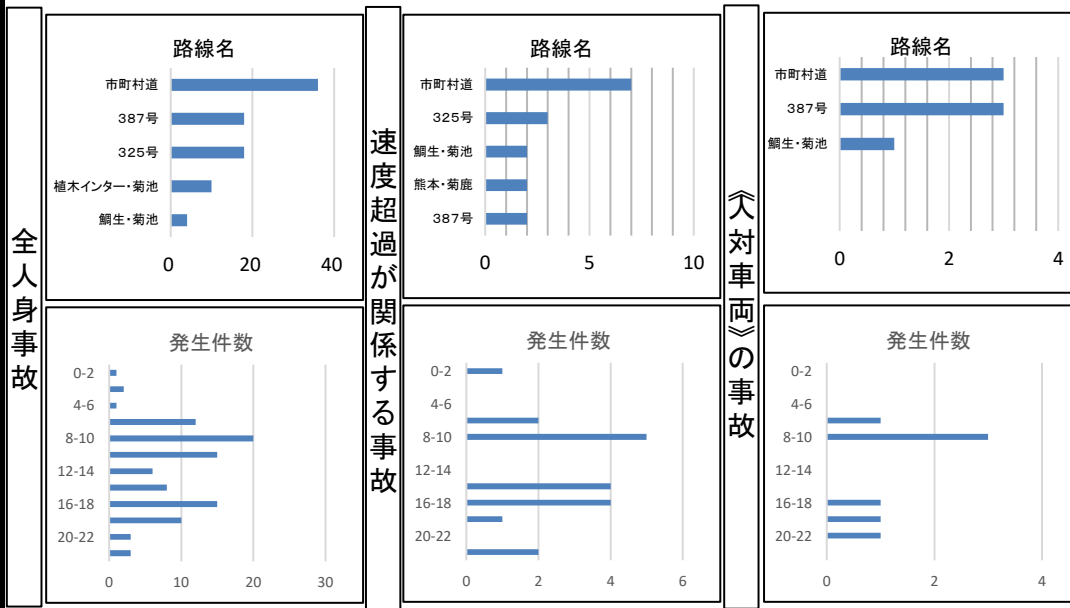

速度取締り指針

菊池警察署

速度取締りの重点

次の路線、時間帯を重点に速度違反の取締り活動を推進する。
ただし、重点以外の路線、時間帯であっても、必要に応じて速度違反の取締りを実施する。

重点路線	重点時間帯	区間	規制速度
市町村道	7:00~10:00	菊池市隈府	30km/h~50km/h
国道325号	6:30~16:00	菊池市森北	50km/h・法定
国道387号	7:00~20:00	菊池市泗水町	40km/h~50km/h

交通事故実態等の分析結果【4~9月(R5年~7年)】

その他の取締り要点

- 通学路における交通指導取締りの実施
- 菊池市隈府(学校等施設周辺)における、横断歩行者等妨害等違反の指導取締りの実施
- 週末・夜間、繁華街における飲酒運転等悪質交通違反取締りの実施
- 自転車反則通行制度の適用開始に伴う積極的な自転車に対する指導取締りの実施
- 生活道路の交通事故抑止対策のため、ゾーン30区間等における速度超過違反の指導取締りの実施