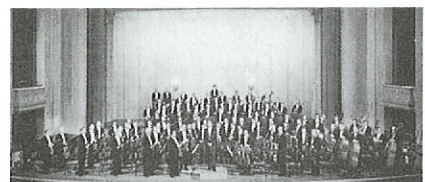

ベルリン国立歌劇場管弦楽団

●6月23日(木)PM7:00開演 ●熊本県立劇場

指揮：ズデニェック・コシュラー
 ピアノ：ダン・タイ・ソン
 曲目：モーツァルト 歌劇「魔笛」序曲
 ショパン ピアノ協奏曲第1番
 ベートーヴェン 交響曲第5番「運命」
 ベルリン国立歌劇場管弦楽団（ベルリン・シュターツカペレ）は、1572年に編成された宮廷音楽家たちの室内オーケストラが起源とされるヨーロッパの名門です。指揮は、プラハ国民劇場の音楽監督で日本の聴衆にもなじみ深いズデニェック・コシュラー。ソリストは、第10回ショパン・コンクールで東洋人としては初めて優勝したピアニスト、ダン・タイ・ソン。彼が最も得意とするショパンと、このオーケストラの伝統の響きを味わうには最適のモーツァルト、ベートーヴェン。どうぞご期待下さい。

6/16 23

路面電車—Week—

●7月16日(土)～22日(金) ●熊本市

路面電車が熊本を走り始めたのは大正13年。それから85年、路面電車は各地で少しずつ姿を消していきました。何だか寂しい話です。そこで熊本市では、市民と電車の“よりよい関係”を目指してこの期間さまざまなイベントを用意しています。

- 7.16(土) 全国路面電車シンポジウム 路面電車コンサート
- 17(日) ちんちん電車ふれあい広場 電車DEパフォーマンス 路面電車オリエンテーリング 他