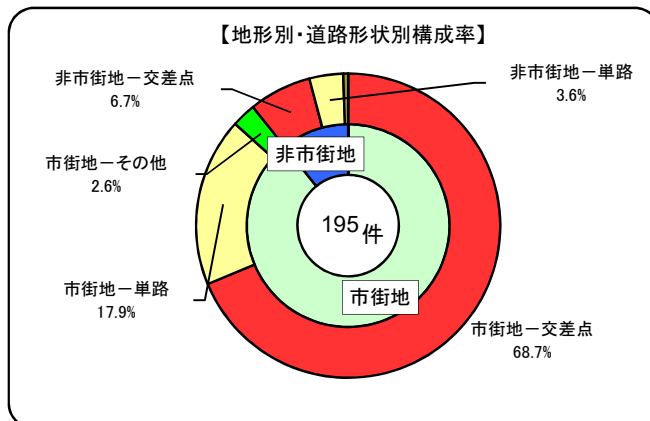

(3) 市街地・非市街地別、道路形状別

市街地・非市街地別では、市街地において174件発生し、89.2%を占めている。
道路形状別では、交差点が147件で75.4%を占めている。

		7年	8年	増減数	構成率(%)
市街地	交差点	90	134	44	68.7
	単路	45	35	-10	17.9
	その他	3	5	2	2.6
	小計	138	174	36	89.2
非市街地	交差点	27	13	-14	6.7
	単路	13	7	-6	3.6
	その他	1	1	0	0.5
	小計	41	21	-20	10.8
合計		179	195	16	100

※「交差点」は、交差点付近を含む。