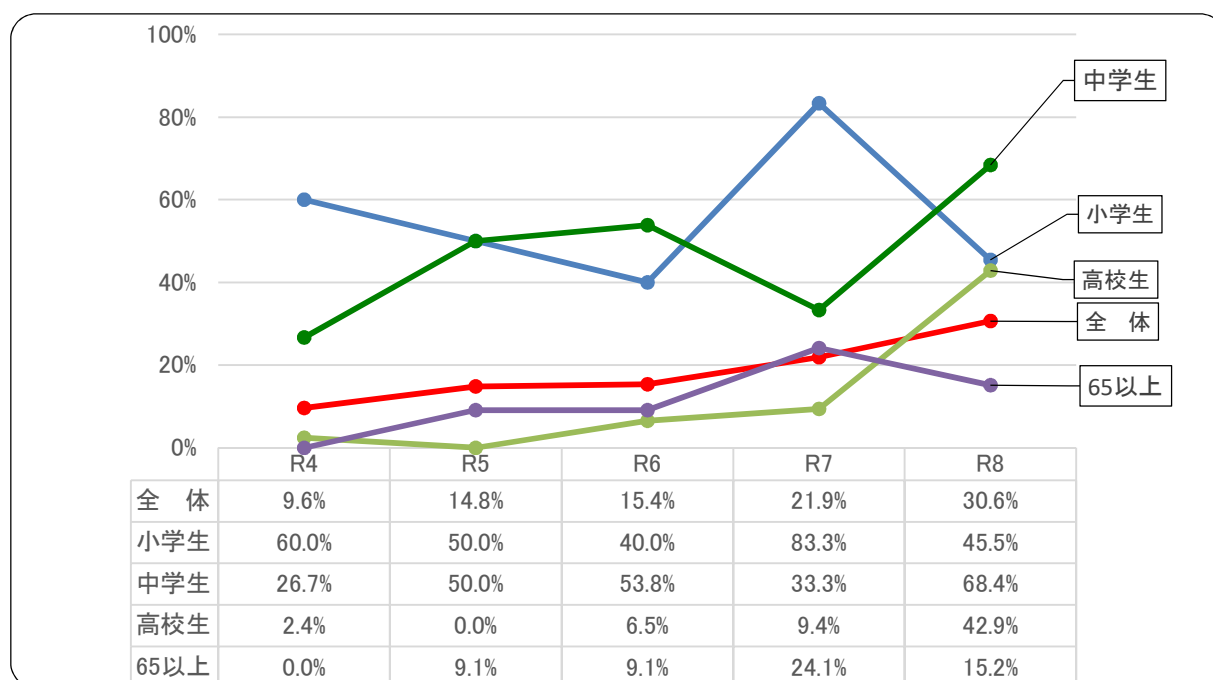

(5) 自転車乗用中死傷者のヘルメット着用率推移