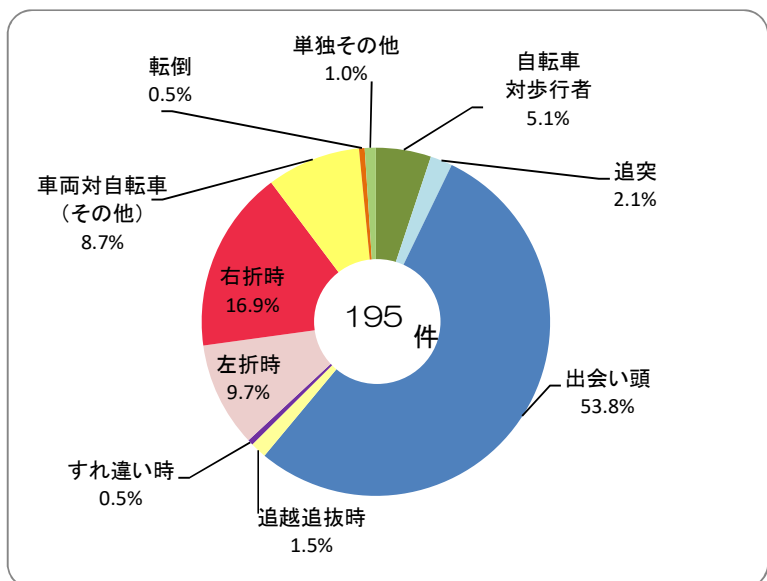

2 自転車人身事故の状況と特徴

(1) 自転車乗用中の当事者(第1当、第2当)が関与した人身事故発生件数

自転車乗用中の当事者が関与した人身事故は195件で、全人身事故の15.8%を占める。

・ 自転車事故発生状況の推移(年間)

	H28	H29	H30	H31	R2	R3	R4	R5	R6	R7	R8
熊本	683	713	636	616	431	487	511	504	435	434	—
構成率(%)	11.1	12.3	13.3	15.0	13.7	15.3	16.1	15.2	14.8	14.7	—
全国	90,836	90,407	85,641	80,473	67,673	69,694	69,985	72,339	67,531	67,470	—
構成率(%)	18.2	19.1	19.9	21.1	21.9	22.8	23.3	23.5	23.2	23.5	—

・ 自転車事故発生状況の推移(各年5月末)

	H28	H29	H30	R1	R2	R3	R4	R5	R6	R7	R8
発生件数	238	260	250	248	181	175	191	213	179	165	195
構成率(%)	10.5	10.8	12.9	14.7	13.9	14.2	15.7	16.5	14.7	14.5	15.8

注) 構成率とは、全事故件数に占める自転車事故の割合

(2) 事故類型別

自転車関与事故発生状況は、発生件数195件・死者数1人・負傷者数198人である。

この中で、出会い頭の事故が105件と最も多く、53.8%を占める。

次いで、右折時が33件である。

		発生件数	構成率(%)
自転車対歩行者		10	5.1
車両対自転車	正面衝突	0	0.0
	追突	4	2.1
	出会い頭	105	53.8
	追越追抜時	3	1.5
	すれ違い時	1	0.5
	左折時	19	9.7
	右折時	33	16.9
	その他	17	8.7
単独	転倒	1	0.5
	その他	2	1.0
合計		195	100

※列車との衝突事故は車両対自転車・その他に含む

(3) 市街地・非市街地別、道路形状別

市街地・非市街地別では、市街地において174件発生し、89.2%を占めている。
道路形状別では、交差点が147件で75.4%を占めている。

		7年	8年	増減数	構成率(%)
市街地	交差点	90	134	44	68.7
	単路	45	35	-10	17.9
	その他	3	5	2	2.6
	小計	138	174	36	89.2
非市街地	交差点	27	13	-14	6.7
	単路	13	7	-6	3.6
	その他	1	1	0	0.5
	小計	41	21	-20	10.8
合計		179	195	16	100