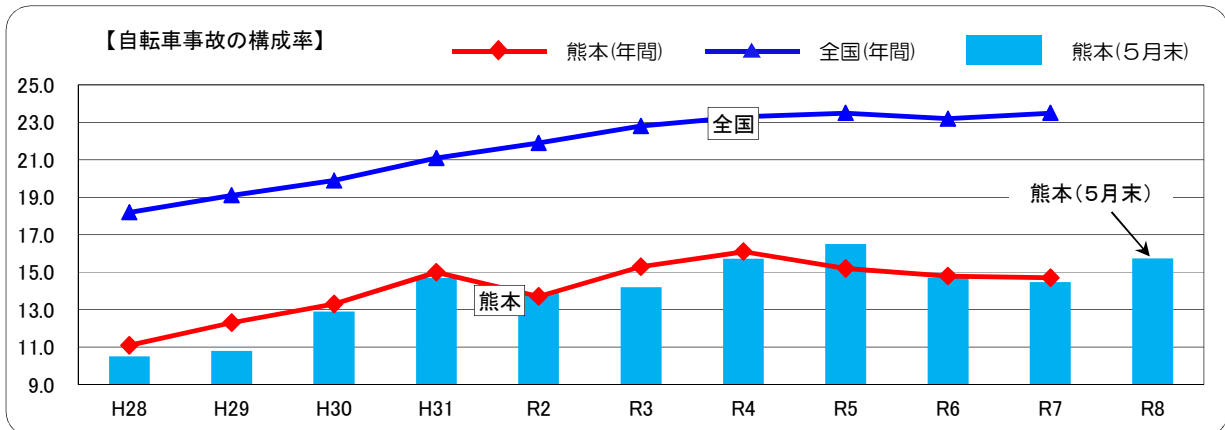

2 自転車人身事故の状況と特徴

(1) 自転車乗用中の当事者(第1当、第2当)が関与した人身事故発生件数

自転車乗用中の当事者が関与した人身事故は195件で、全人身事故の15.8%を占める。

・ 自転車事故発生状況の推移(年間)

	H28	H29	H30	H31	R2	R3	R4	R5	R6	R7	R8
熊本	683	713	636	616	431	487	511	504	435	434	—
構成率(%)	11.1	12.3	13.3	15.0	13.7	15.3	16.1	15.2	14.8	14.7	—
全国	90,836	90,407	85,641	80,473	67,673	69,694	69,985	72,339	67,531	67,470	—
構成率(%)	18.2	19.1	19.9	21.1	21.9	22.8	23.3	23.5	23.2	23.5	—

・ 自転車事故発生状況の推移(各年5月末)

	H28	H29	H30	R1	R2	R3	R4	R5	R6	R7	R8
発生件数	238	260	250	248	181	175	191	213	179	165	195
構成率(%)	10.5	10.8	12.9	14.7	13.9	14.2	15.7	16.5	14.7	14.5	15.8

注) 構成率とは、全事故件数に占める自転車事故の割合

(2) 事故類型別

自転車関与事故発生状況は、発生件数195件・死者数1人・負傷者数198人である。

この中で、出会い頭の事故が105件と最も多く、53.8%を占める。

次いで、右折時が33件である。

		発生件数	構成率(%)
自転車対歩行者		10	5.1
車両対自転車	正面衝突	0	0.0
	追突	4	2.1
	出会い頭	105	53.8
	追越追抜時	3	1.5
	すれ違い時	1	0.5
	左折時	19	9.7
	右折時	33	16.9
	その他	17	8.7
単独	転倒	1	0.5
	その他	2	1.0
合計		195	100