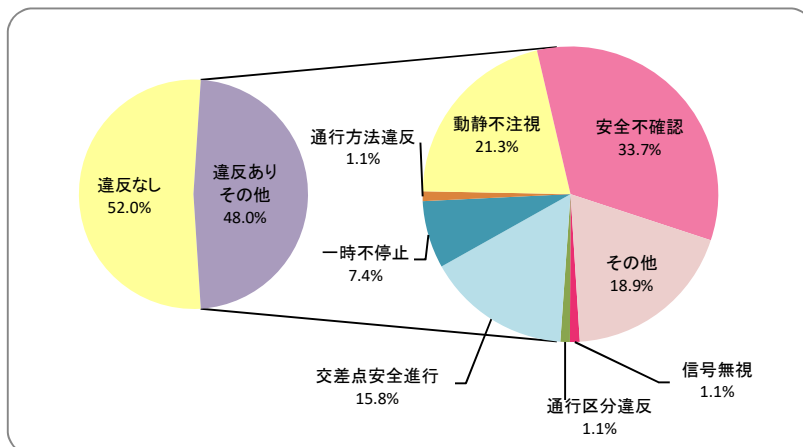

自転車関与事故発生状況は、発生件数195件・死者数1人・負傷者数198人である。

この中で、出会い頭の事故が105件と最も多く、53.8%を占める。

次いで、右折時が33件である。

		発生件数	構成率(%)
自転車対歩行者		10	5.1
車両対自転車	正面衝突	0	0.0
	追突	4	2.1
	出会い頭	105	53.8
	追越追抜時	3	1.5
	すれ違い時	1	0.5
	左折時	19	9.7
	右折時	33	16.9
	その他	17	8.7
単独	転倒	1	0.5
	その他	2	1.0
合計		195	100

※列車との衝突事故は車両対自転車・その他に含む

(3) 市街地・非市街地別、道路形状別

市街地・非市街地別では、市街地において174件発生し、89.2%を占めている。
道路形状別では、交差点が147件で75.4%を占めている。

		7年	8年	増減数	構成率(%)
市街地	交差点	90	134	44	68.7
	単路	45	35	-10	17.9
	その他	3	5	2	2.6
	小計	138	174	36	89.2
非市街地	交差点	27	13	-14	6.7
	単路	13	7	-6	3.6
	その他	1	1	0	0.5
	小計	41	21	-20	10.8
合計		179	195	16	100

※「交差点」は、交差点付近を含む。

(4) 自転車乗用中当事者(第1当、第2当)の原因別

自転車乗用中に事故に遭った当事者(第1当、第2当)の約5割に何らかの原因(法令違反)があったと認められ、その原因をみると安全不確認が最も多く、次いで動静不注視となっている。

		構成率(%)
違反あり	信号無視	1.1
	通行区分違反	1.1
	交差点安全進行	15.8
	一時不停止	7.4
	通行方法違反	1.1
	動静不注視	21.1
	安全不確認	33.7
	その他	18.9
	小計	100
違反あり		48.0
違反なし		52.0