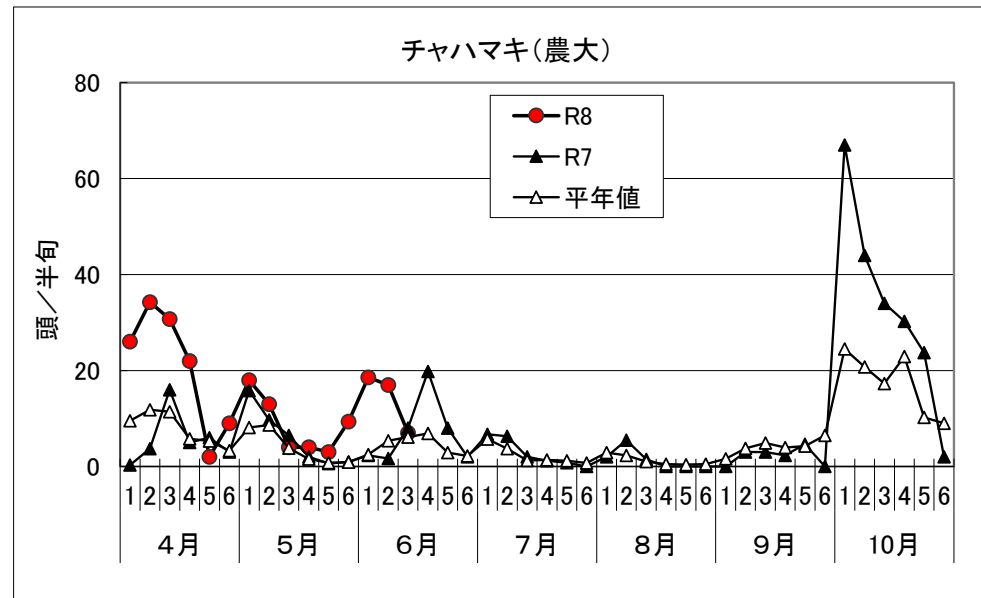

合志市における茶トラップ調査結果(フェロモントラップ及び黄色粘着板調査)

(2026)

次回更新予定: 6月25日