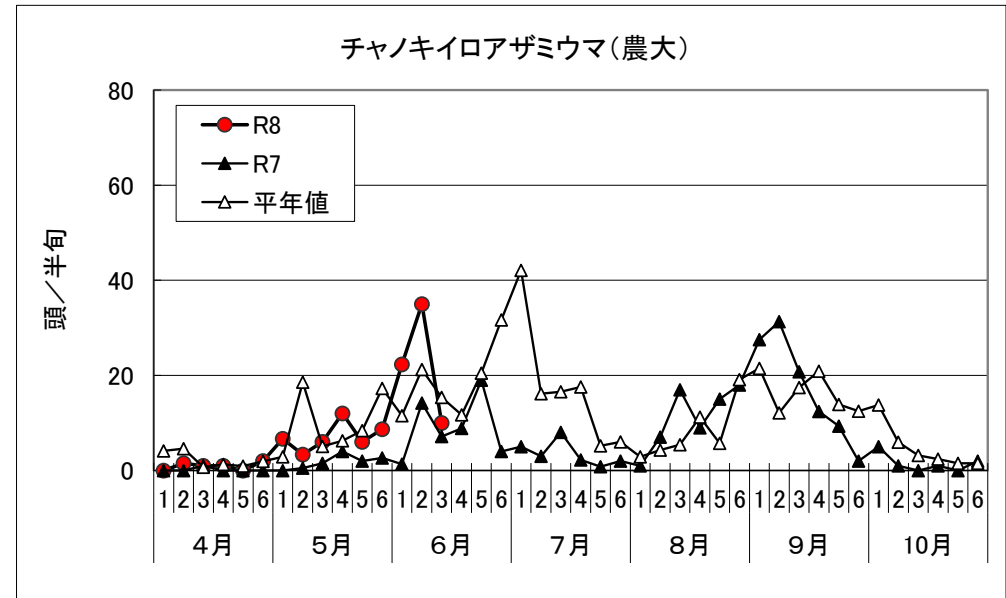

合志市における茶トラップ調査結果(フェロモントラップ及び黄色粘着板調査)

(2026)

次回更新予定: 6月25日