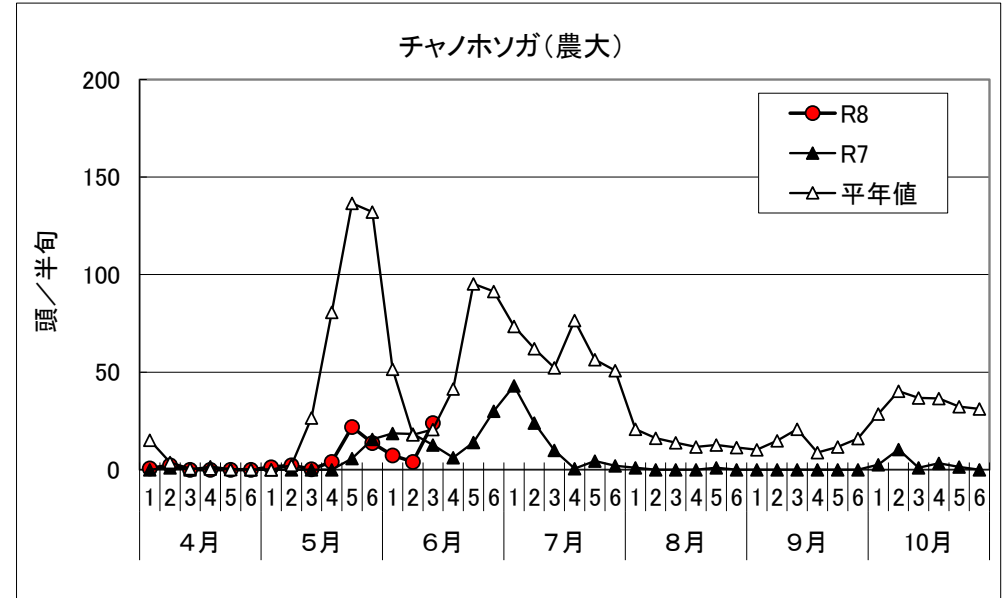

合志市における茶トラップ調査結果(フェロモントラップ及び黄色粘着板調査)

(2026)

次回更新予定: 6月25日