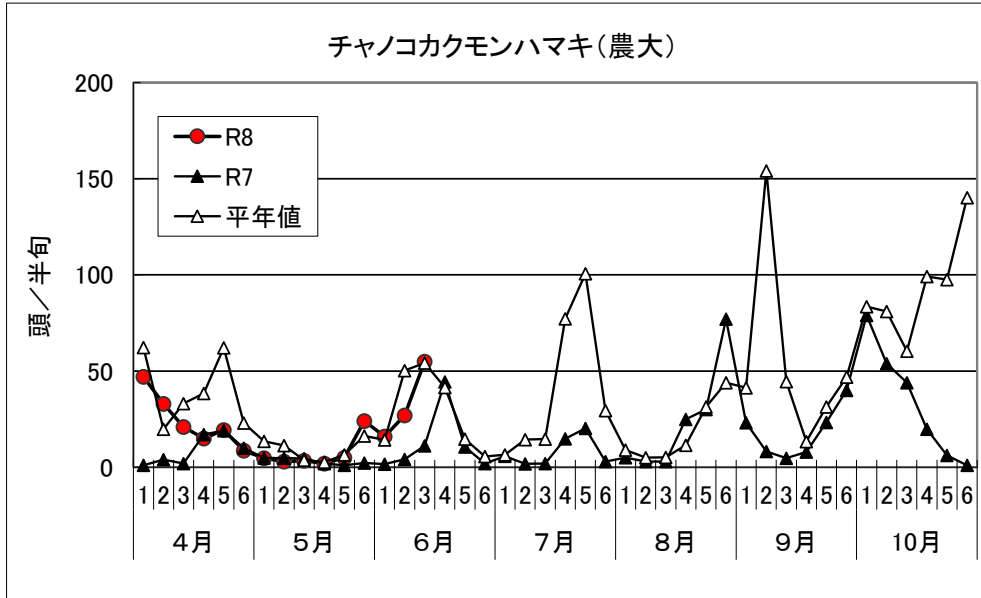

合志市における茶トラップ調査結果(フェロモントラップ及び黄色粘着板調査)

(2026)

次回更新予定: 6月25日