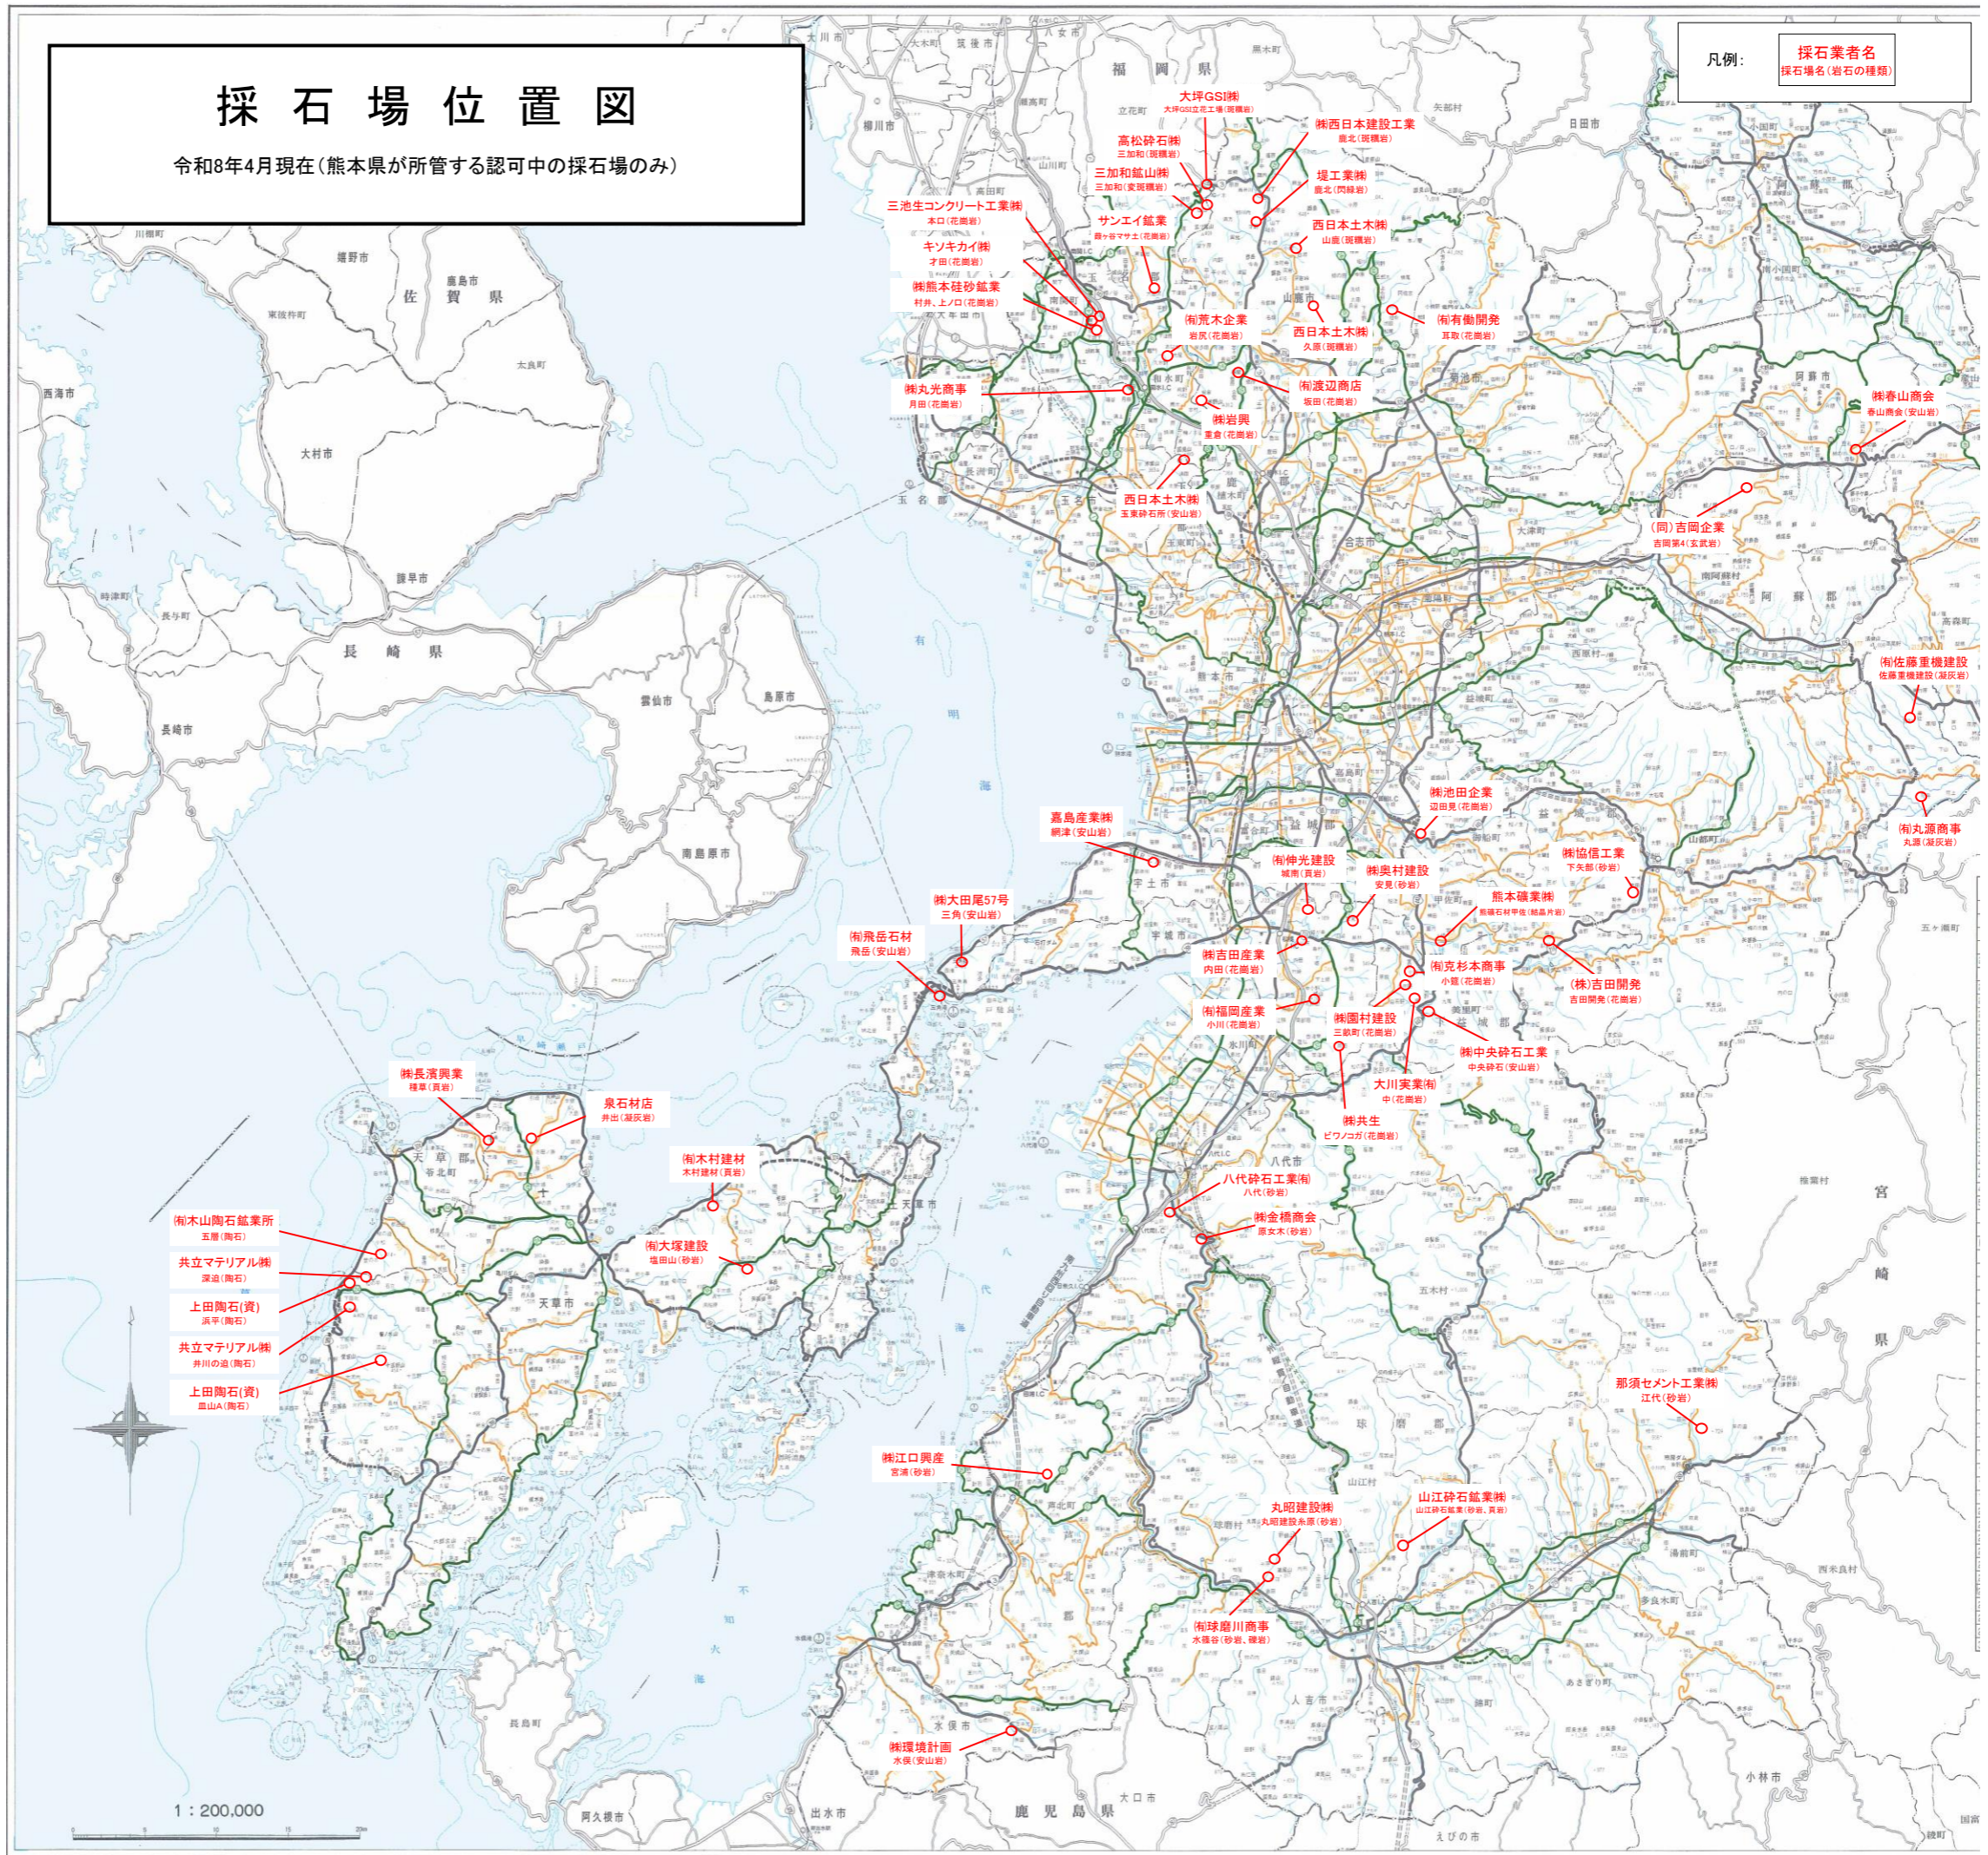

# 採石場位置図

令和8年4月現在(熊本県が所管する認可中の採石場のみ)

凡例: 採石業者名  
採石場名(岩石の種類)

1 : 200,000