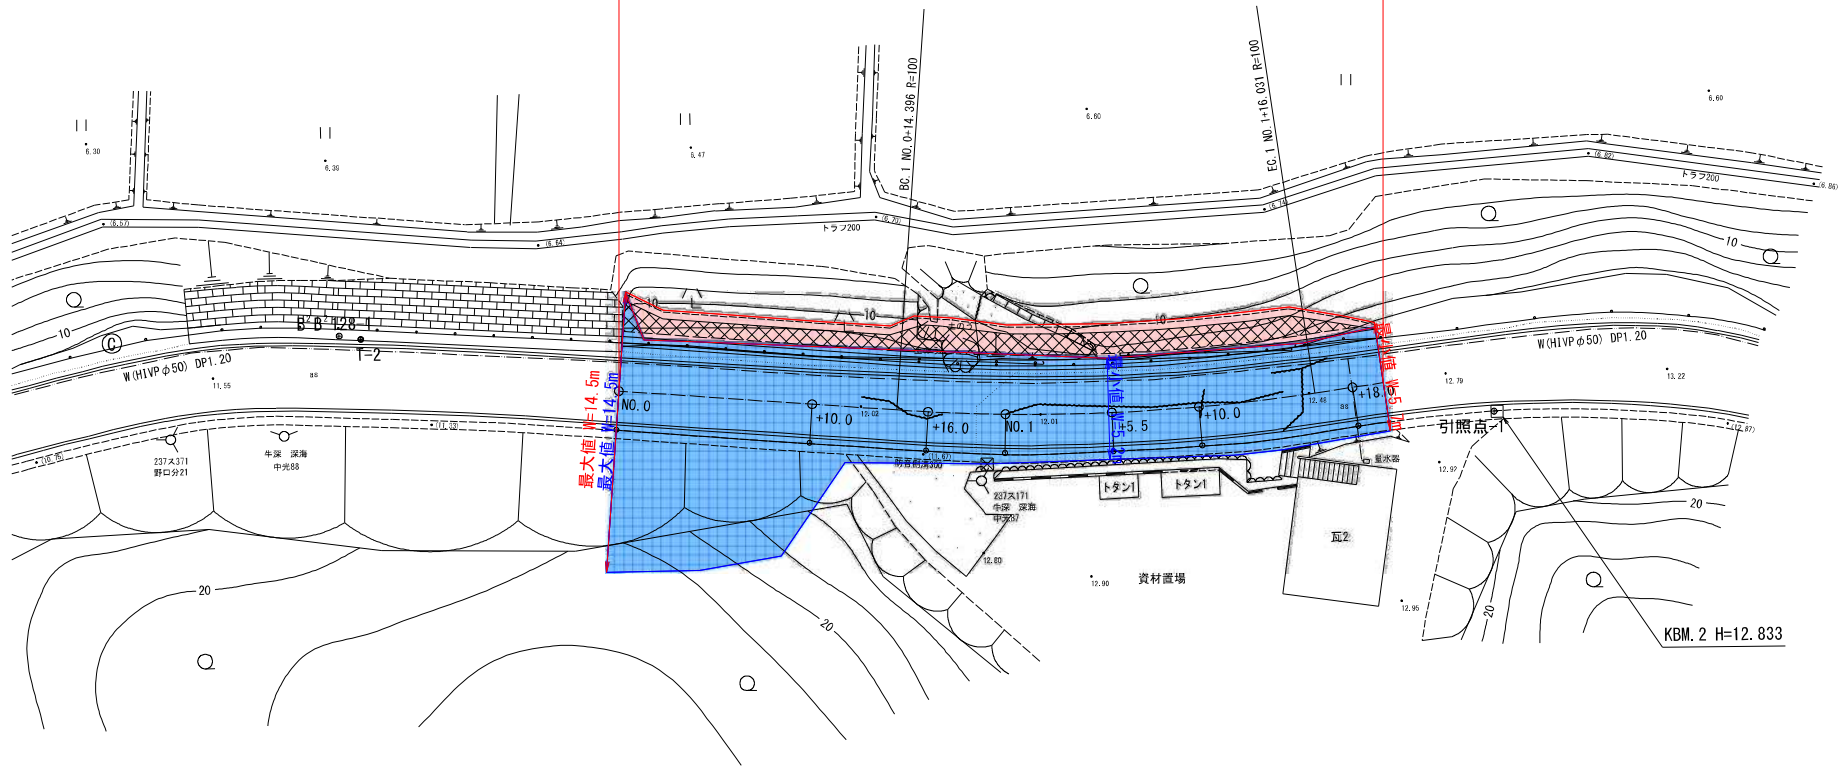

(新) L=39.6m 最大幅 W=14.5m 最少幅 W=5.7m  
(旧) L=39.6m 最大幅 W=14.5m 最少幅 W=5.2m

(起点) 天草市久玉町字五反田4490番2地先

(終点) 天草市久玉町字五反田4494番2地先

最大幅 W=14.5m  
最大幅 W=14.5m

最少幅 W=5.7m  
最少幅 W=5.7m

引照点

KB.M. 2 H=12.833