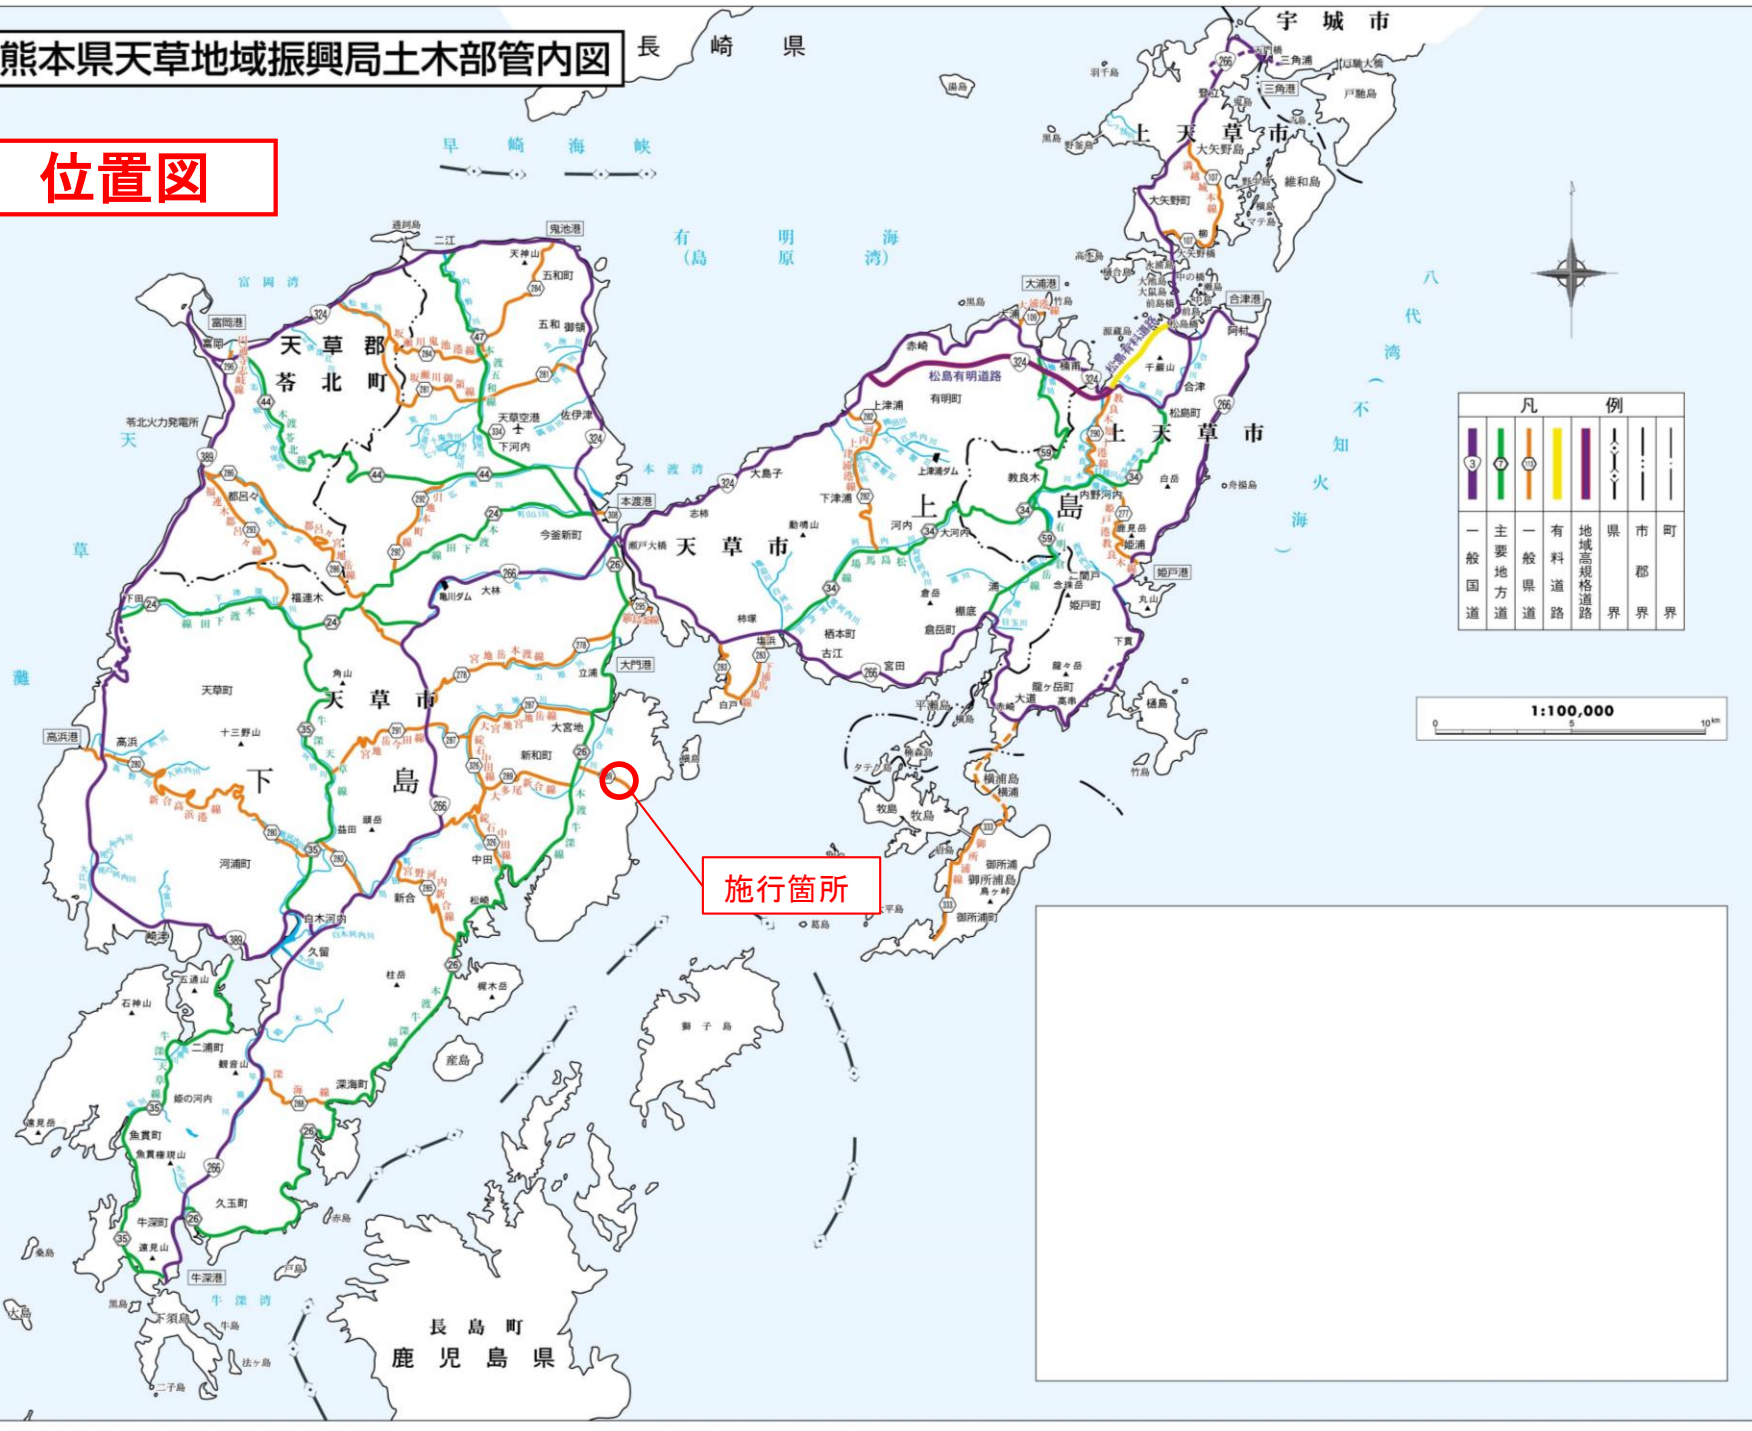

熊本県天草地域振興局土木部管内図

長崎県

位置図

凡例	
	一般国道
	主要地方道
	一般県道
	有料道路
	地域高規格道路
	県界
	市界
	町界

施行箇所

長島町
鹿児島県