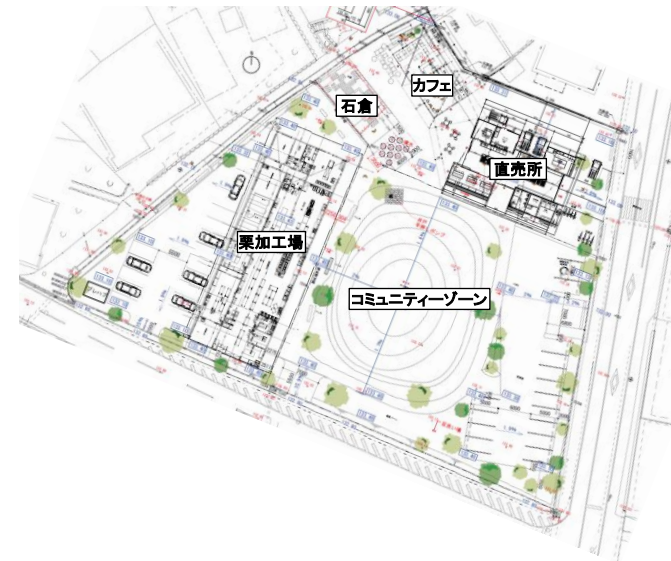

(参考) 山江村地域振興拠点「栗の駅」

山江村ホームページ(山江村石蔵活用拠点整備基本計画)
<https://www.vill.yamae.lg.jp/kiji0031223/index.html>

(「栗の駅」完成イメージ)

(「栗の駅」配置図)

①

②

③

④