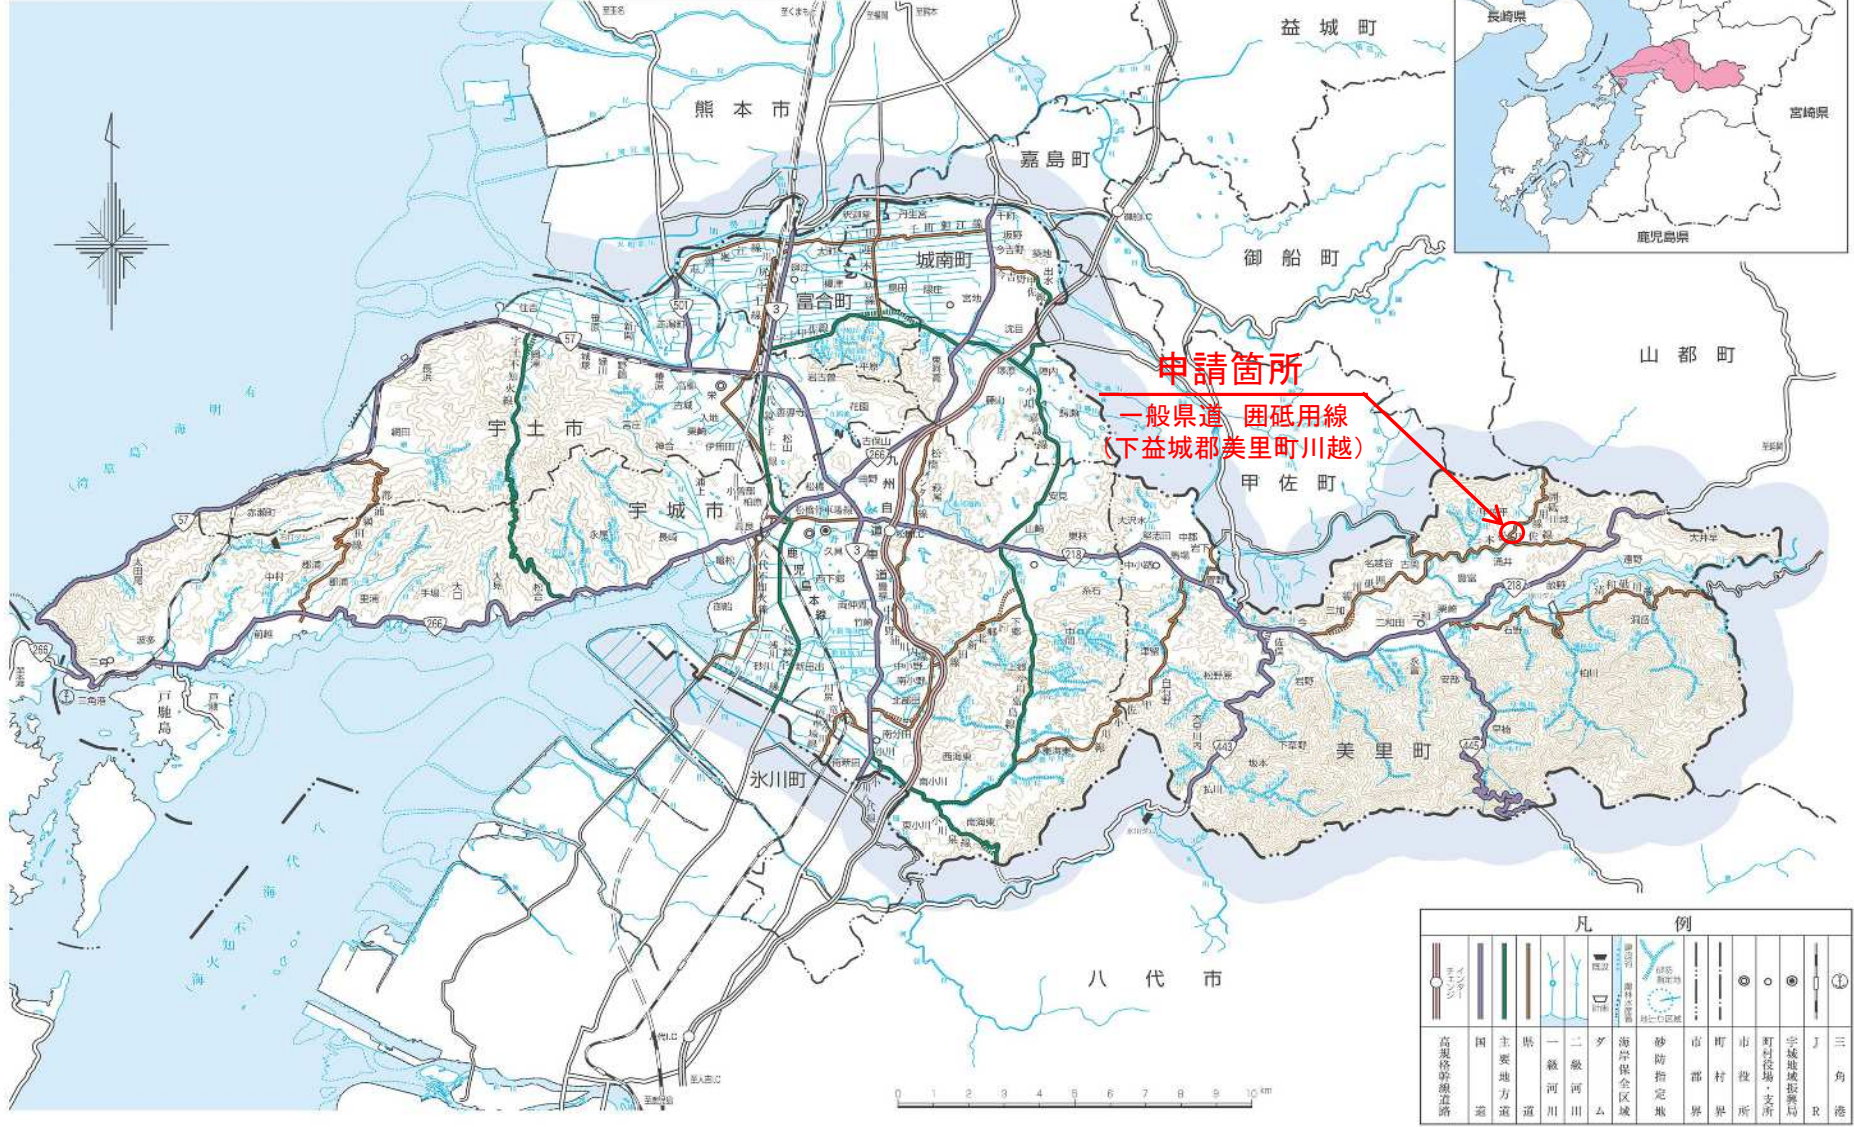

# 宇城地域振興局管内図(土木部)

**申請箇所**  
 一般県道 囲碁用線  
 (下益城郡美里町川越)

凡 例	
	国道
	主要地方道
	一級河川
	二級河川
	多岐川
	海浜保全区域
	砂防指定地
	市界
	町界
	村界
	支所
	宇城地域振興局
	J R
	三 角 港