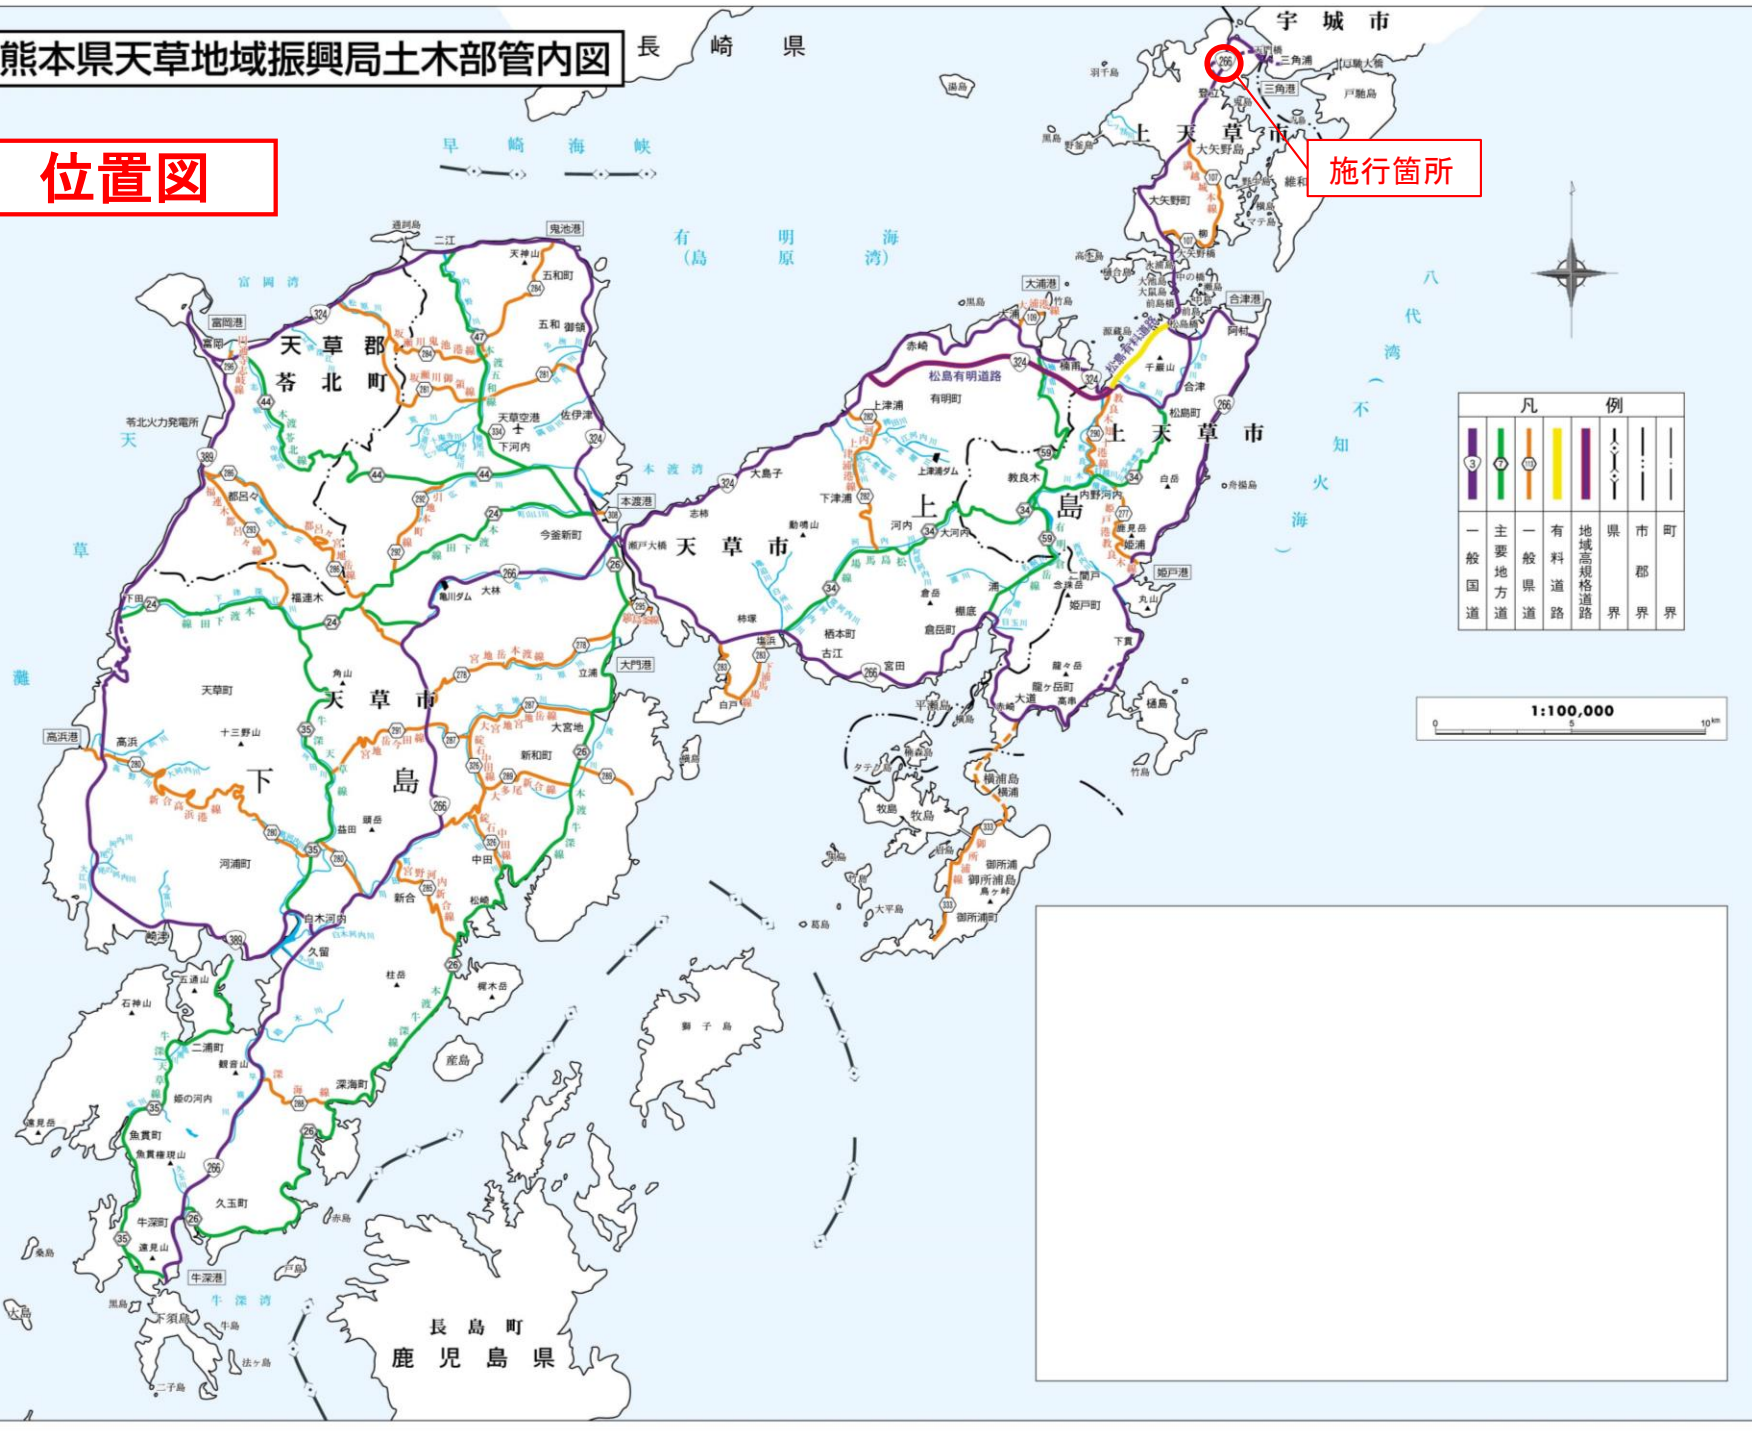

# 熊本県天草地域振興局土木部管内図

長崎県

## 位置図

施行箇所

凡例	
	一般国道
	主要地方道
	一般県道
	有料道路
	地域高規格道路
	県界
	市界
	町界

長島町  
鹿児島県