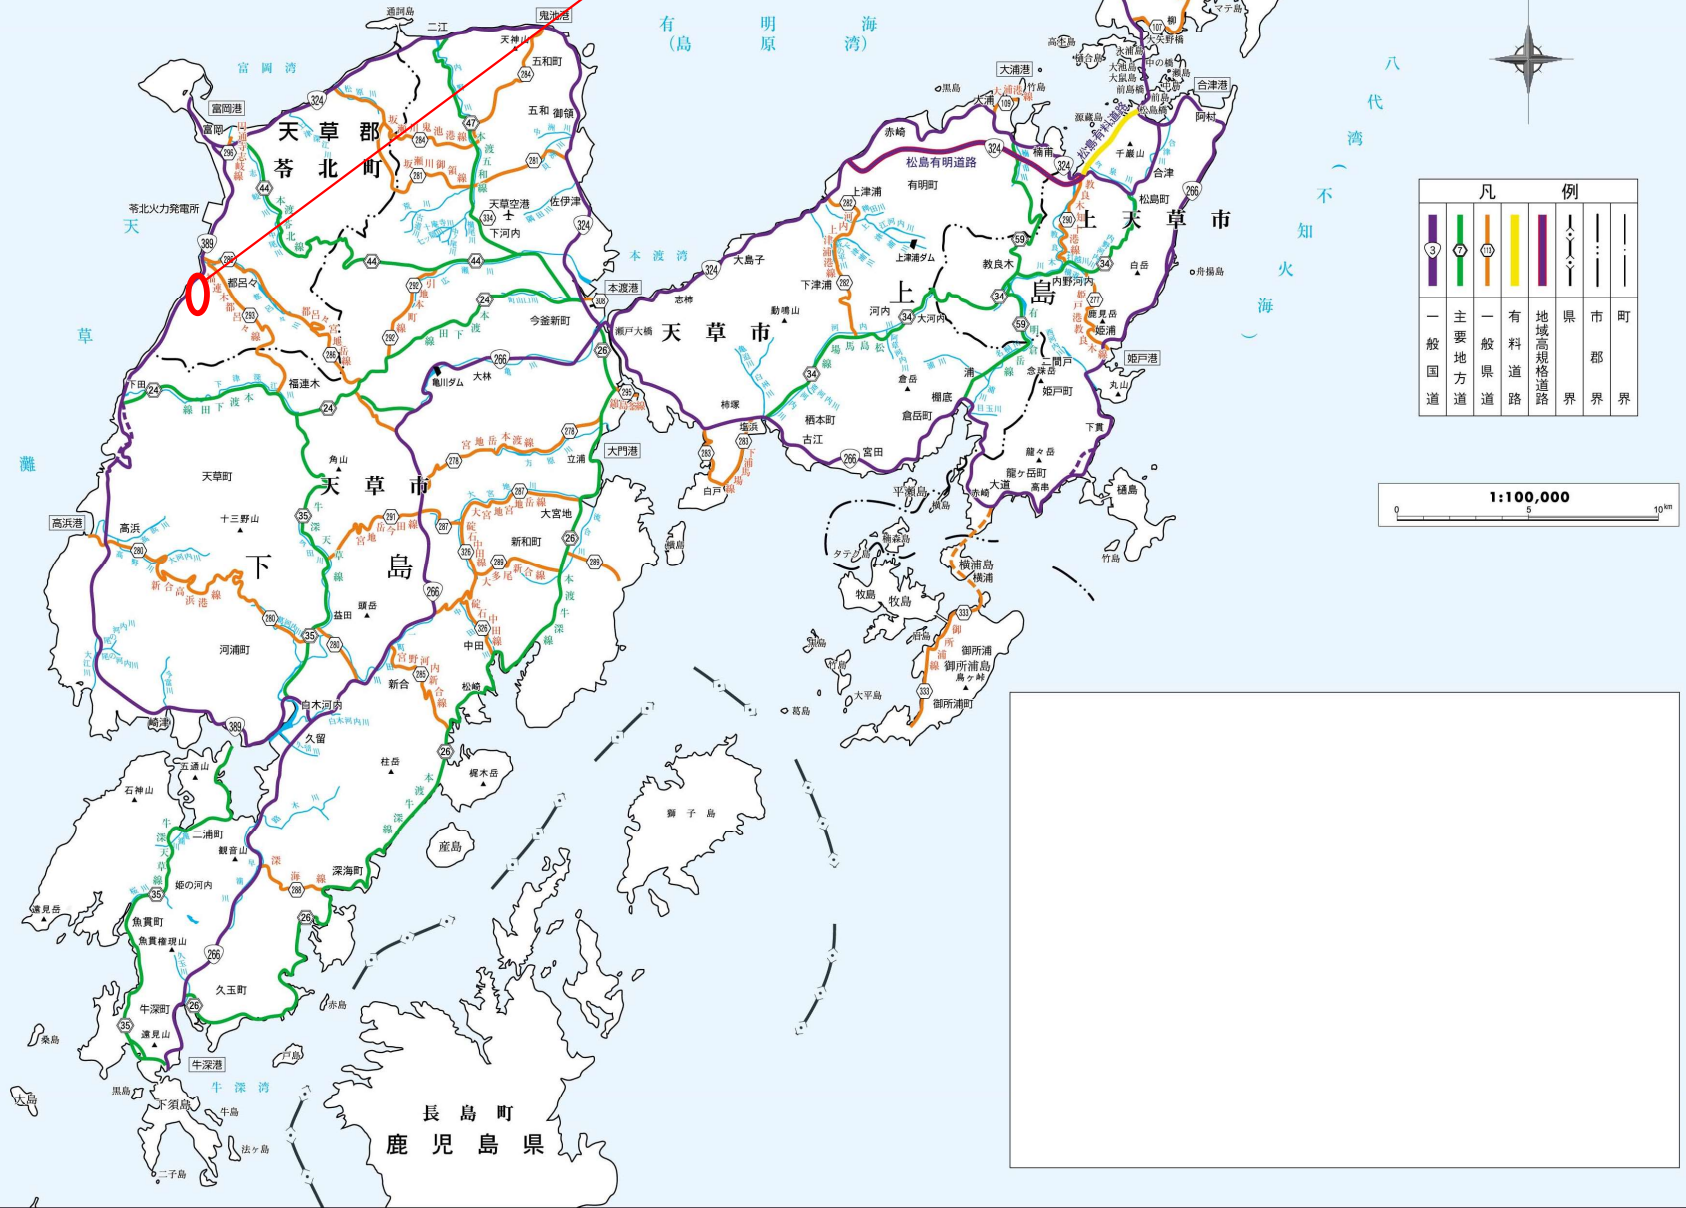

熊本県天草地域振興局土木部管内図

長崎県

位置図

施工箇所

凡 例	
	一般国道
	主要地方道
	一般県道
	有料道路
	地域高規格道路
	県界
	市界
	町界