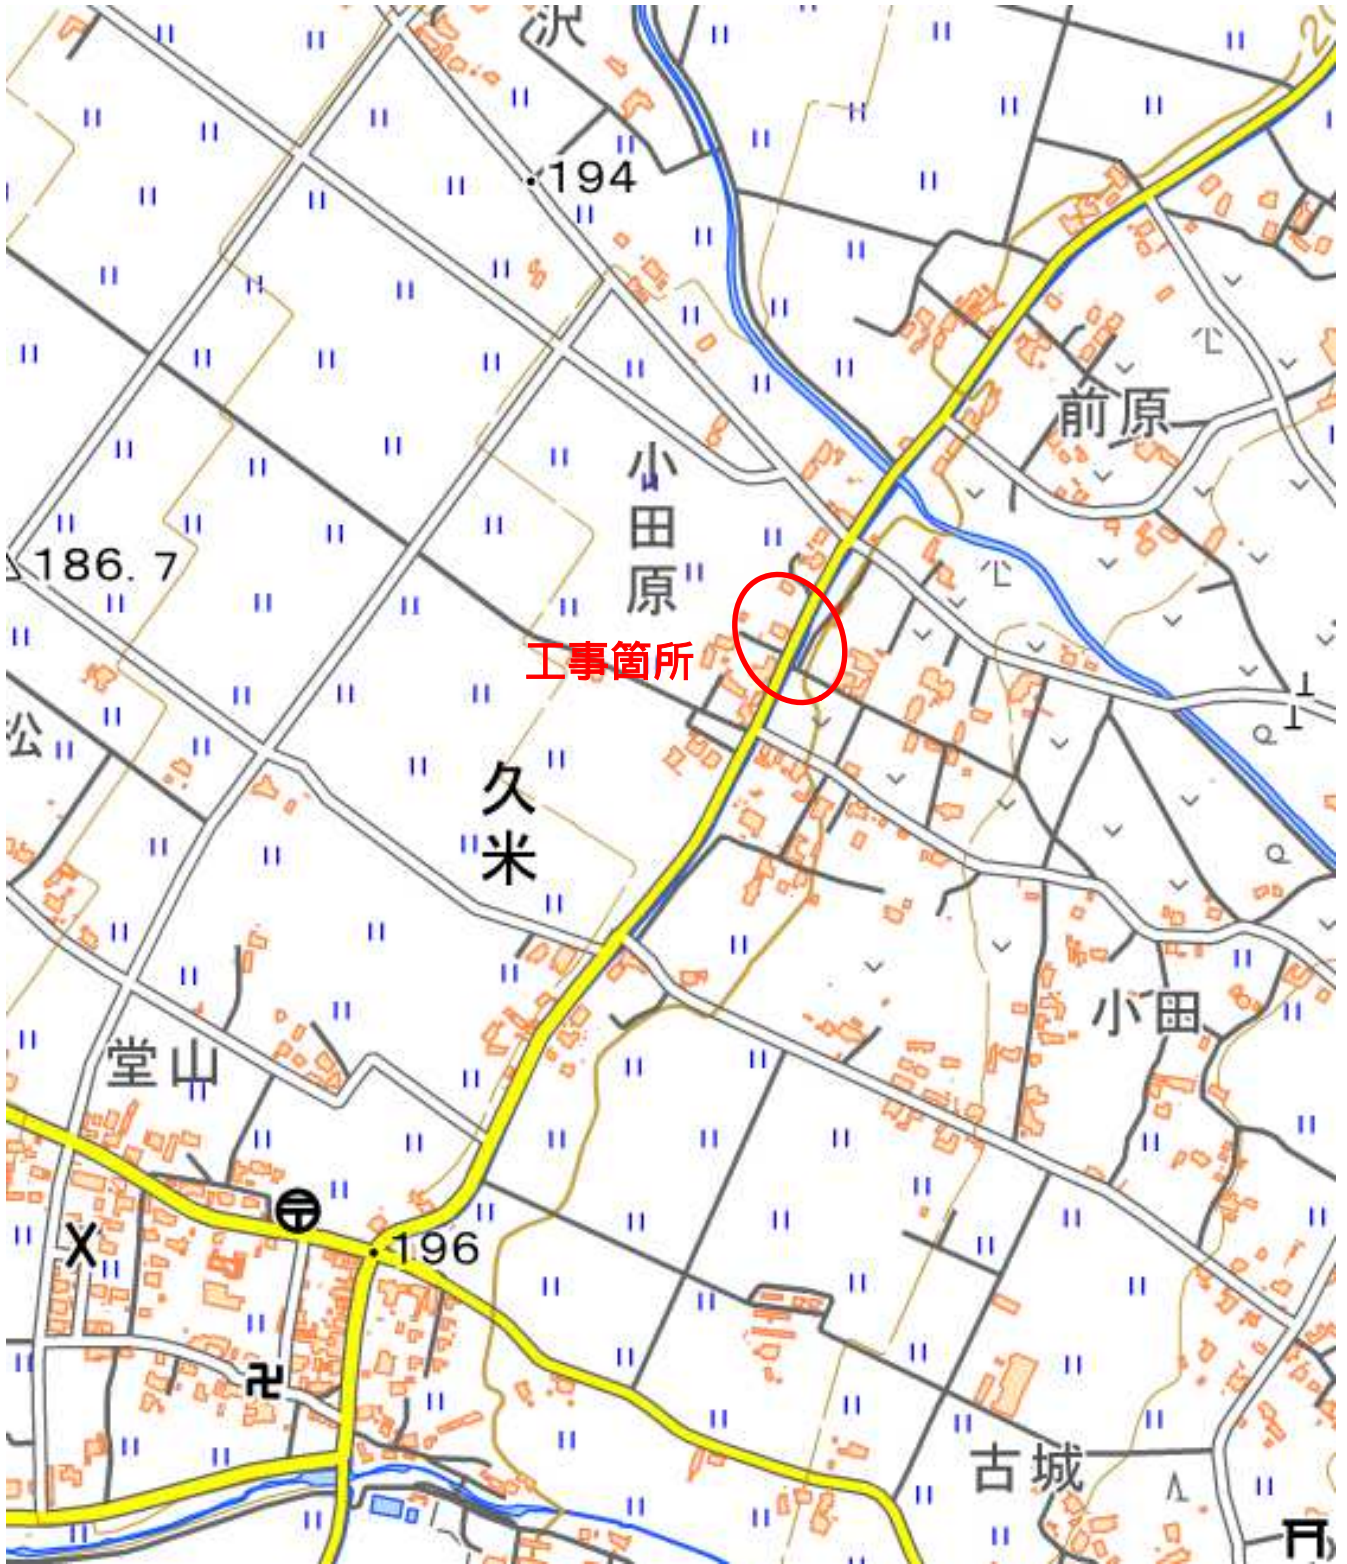

【位置図】 工事名：錦湯前線活力創出基盤交付金工事

工事箇所位置図