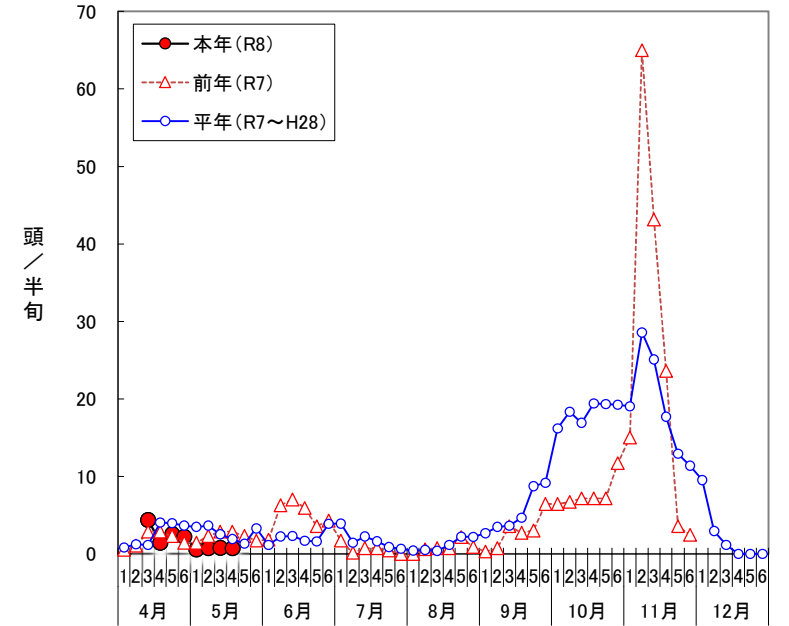

※平年値は過去10ヶ年平均とする。

オオタバコガ(八代市鏡・フェロモントラップ)