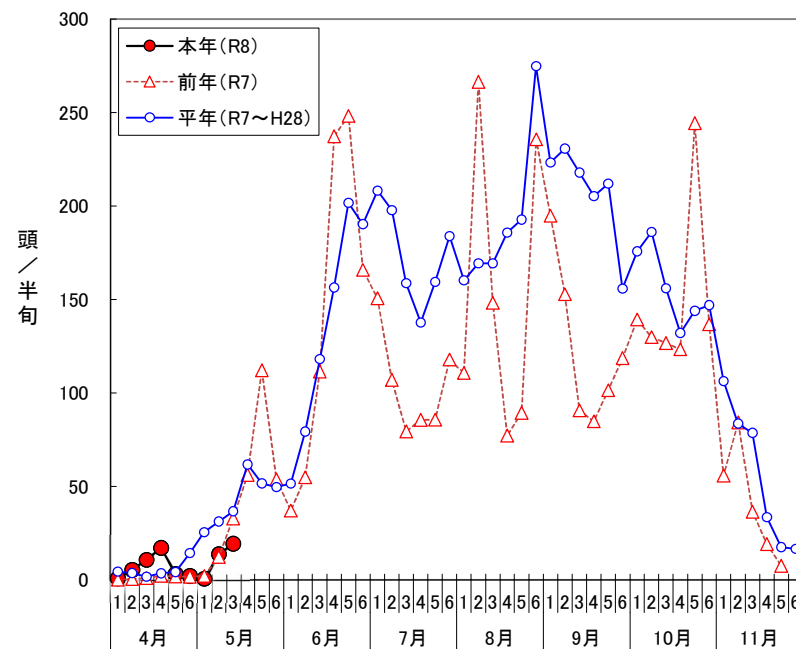

※平年値は過去10ヶ年平均とする。

ハスモンヨトウ(阿蘇市一の宮・フェロモントラップ)