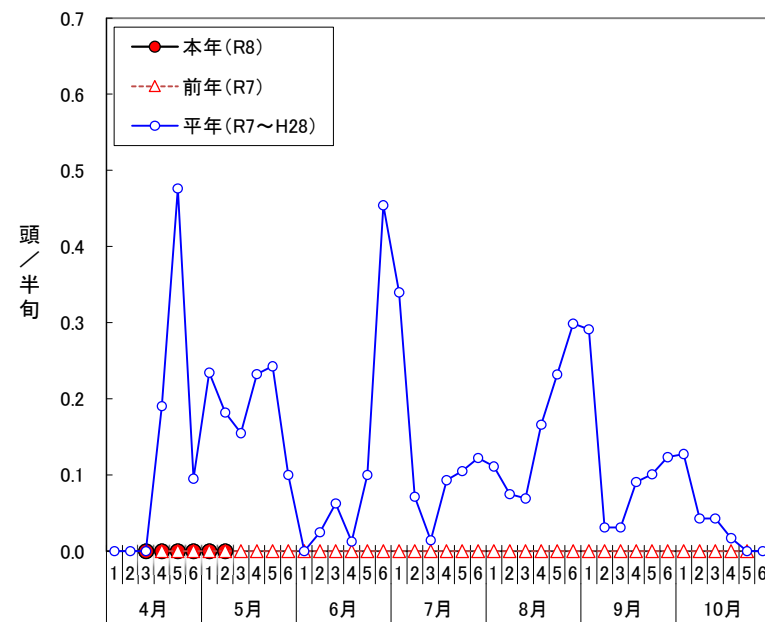

※平年値は過去10ヶ年平均とする。

コナガ(山都町鶴ケ田・フェロモントラップ)