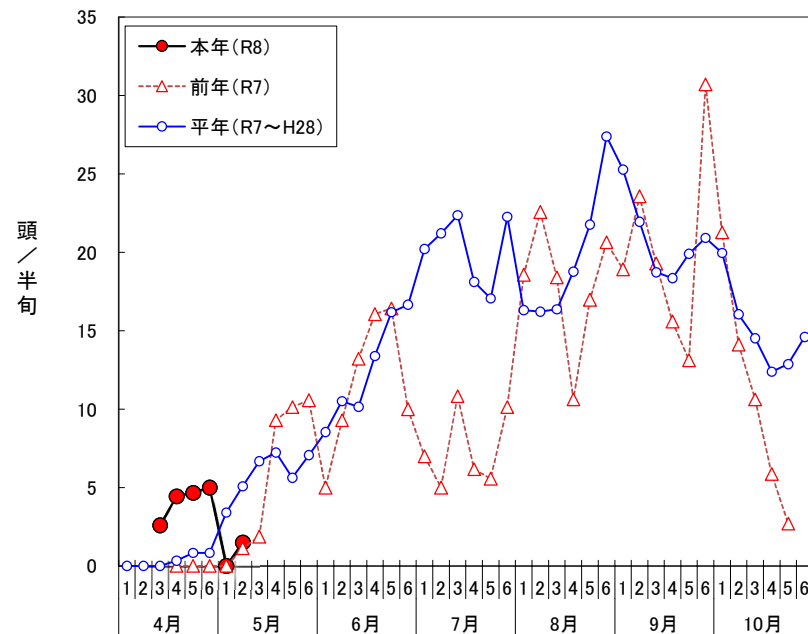

※平年値は過去10ヶ年平均とする。

ハスモンヨトウ(山都町鶴ヶ田・フェロモントラップ)