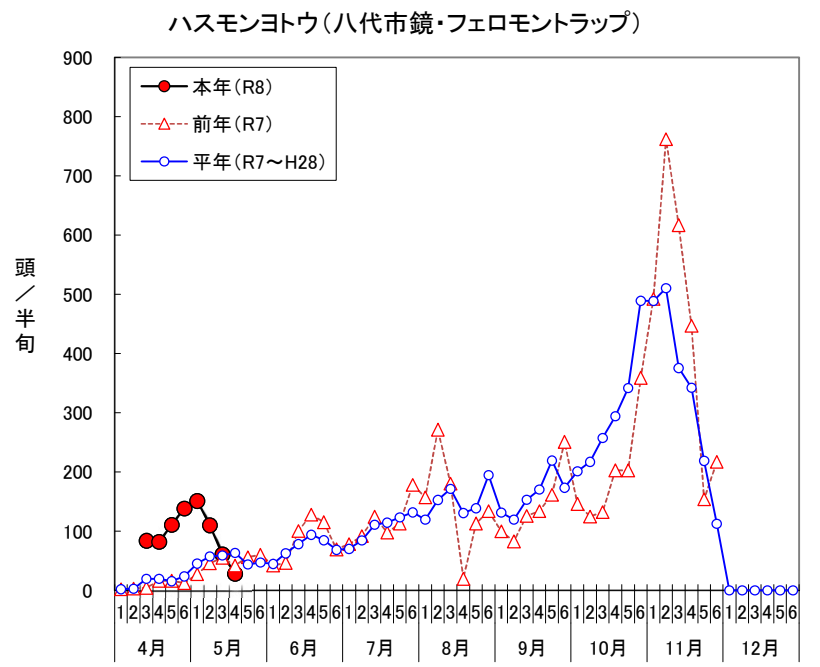

※平年値は過去10ヶ年平均とする。