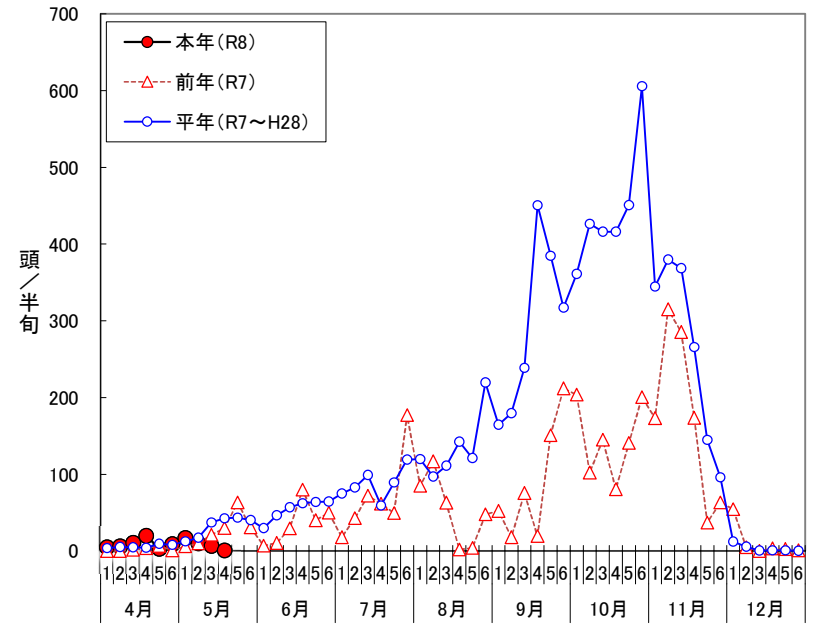

※平年値は過去10ヶ年平均とする。

ハスモンヨトウ(合志市栄・フェロモントラップ)