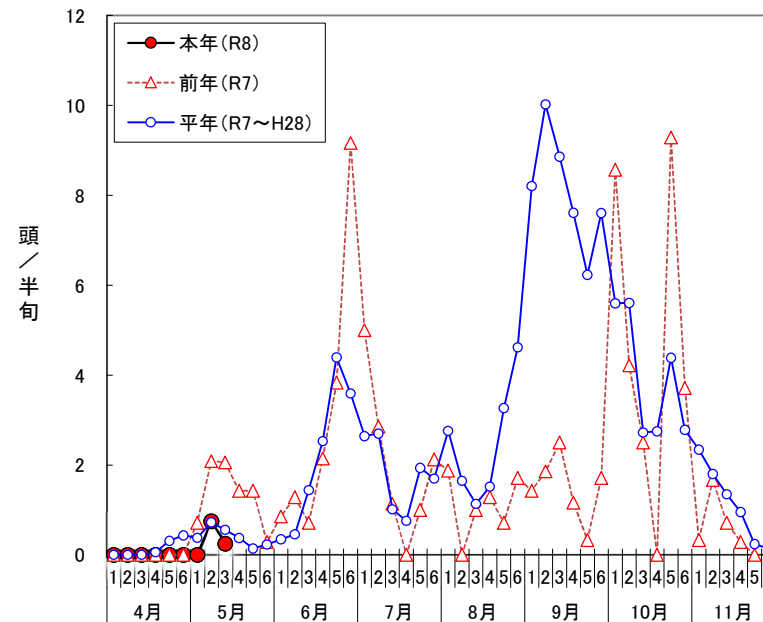

※平年値は過去10ヶ年平均とする。

オオタバコガ(阿蘇市一の宮・フェロモントラップ)