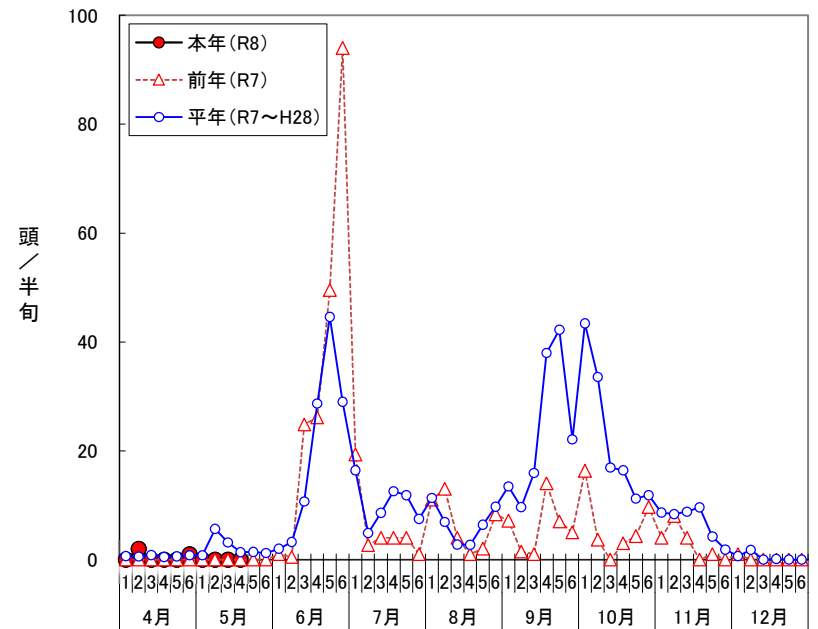

※平年値は過去10ヶ年平均とする。

オオタバコガ(合志市栄・フェロモントラップ)