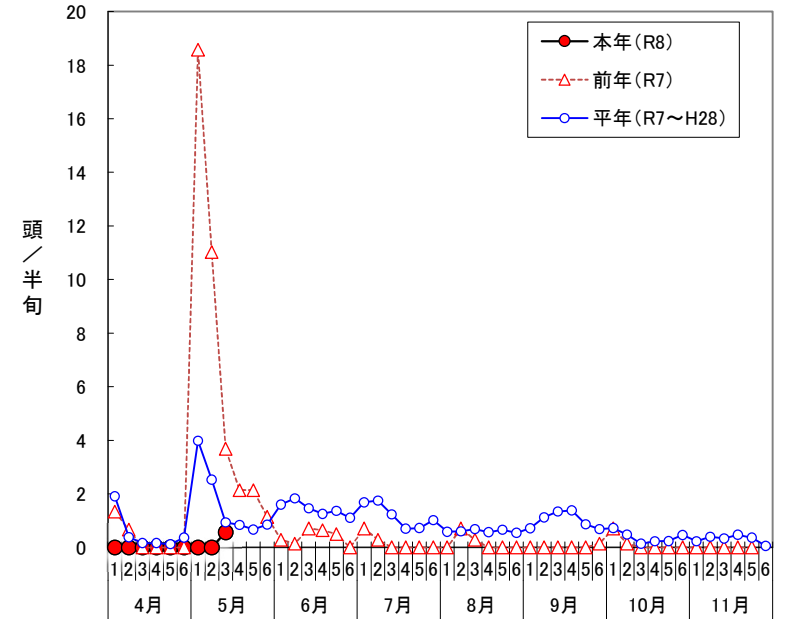

※平年値は過去10ヶ年平均とする。

コナガ(阿蘇市一の宮・フェロモントラップ)