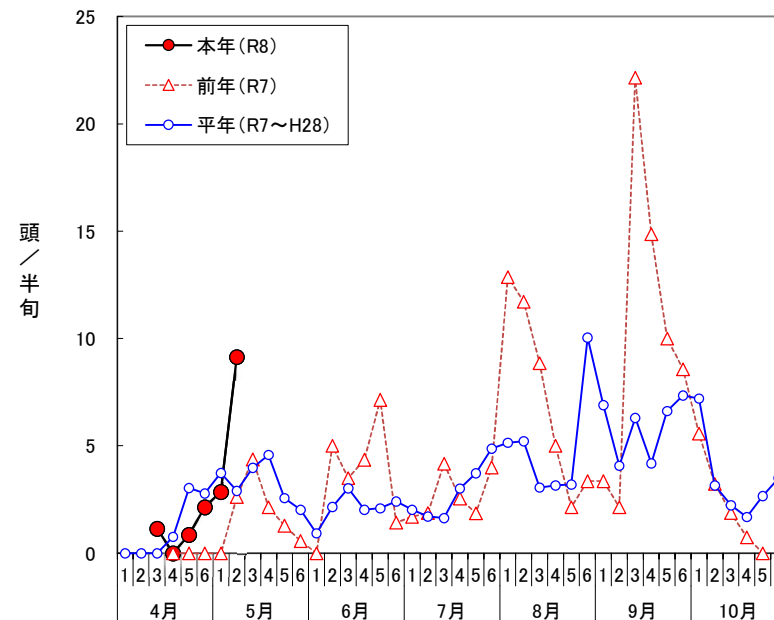

※平年値は過去10ヶ年平均とする。

オオタバコガ(山都町鶴ケ田・フェロモントラップ)