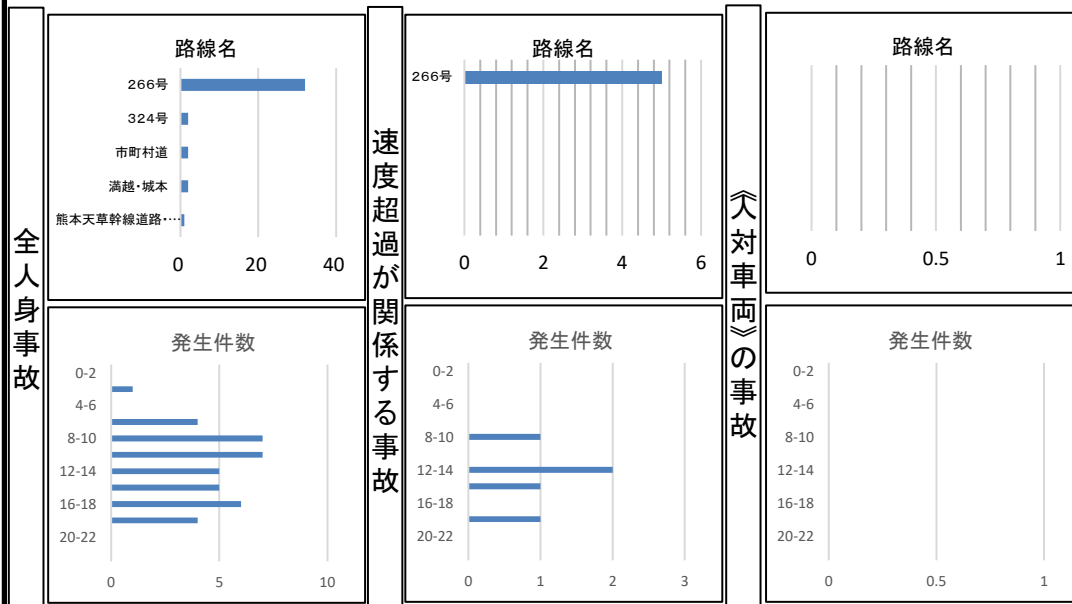

# 速度取締り指針

上天草警察署

## 速度取締りの重点

次の路線、時間帯を重点に速度違反の取締り活動を推進する。  
ただし、重点以外の路線、時間帯であっても、必要に応じて速度違反の取締りを実施する。

重点路線	重点時間帯	区間	規制速度
国道266号	6:00～18:00	大矢野町～龍ヶ岳	40～60km/h
国道324号	6:00～18:00	松島町	50～60km/h
市道	6:00～18:00	大矢野町	40km/h

## 交通事故実態等の分析結果【4～9月（R5年～7年）】