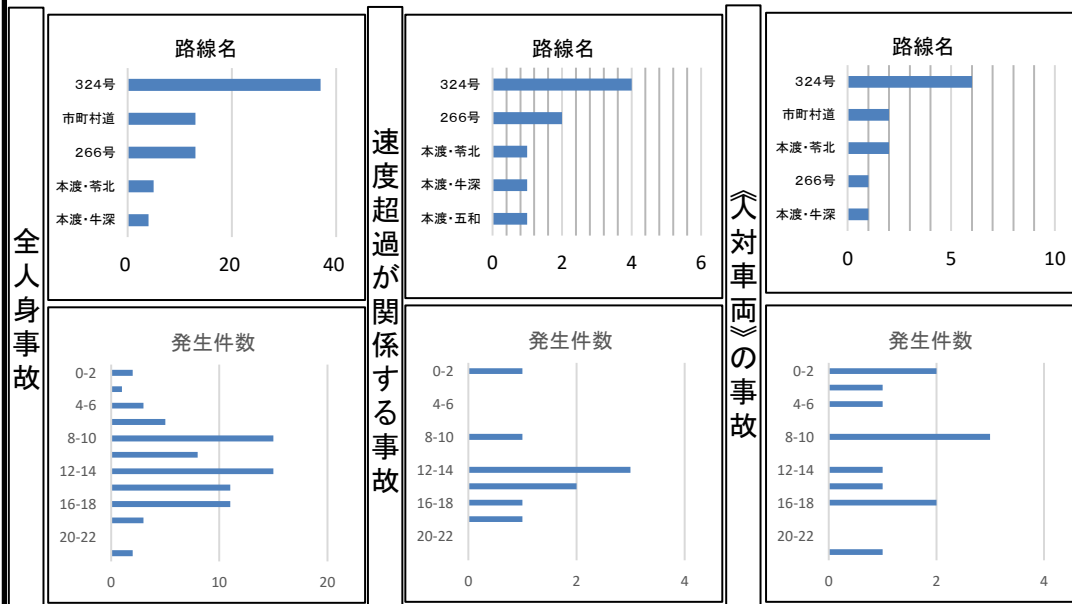

速度取締り指針

天草警察署

速度取締りの重点

次の路線、時間帯を重点に速度違反の取締り活動を推進する。
ただし、重点以外の路線、時間帯であっても、必要に応じて速度違反の取締りを実施する。

重点路線	重点時間帯	区間	規制速度
国道324号	6:00~20:00	有明町~五和町	40~60km/h
国道266号	6:00~20:00	亀場町~宮地岳町	50~60km/h
市道	6:00~20:00	管内全域	30~60km/h

交通事故実態等の分析結果【4~9月(R5年~7年)】

その他の取締り要点

- 管内全域において、歩行者保護を目的とした、横断歩行者等妨害等違反の指導取締りを強化する。
- 速度超過違反以外の指導取締りについても、交通事故の発生状況に応じて随時実施する。
- 重点地区を中心として、自転車利用者に対する指導取締りを強化する。
- 重大な交通事故に直結する飲酒運転、無免許運転などの悪質交通違反取締りを強化する。
- 地域住民からの取締り要望に応じて、管内の交通実態に即した各種違反取締りを推進する。