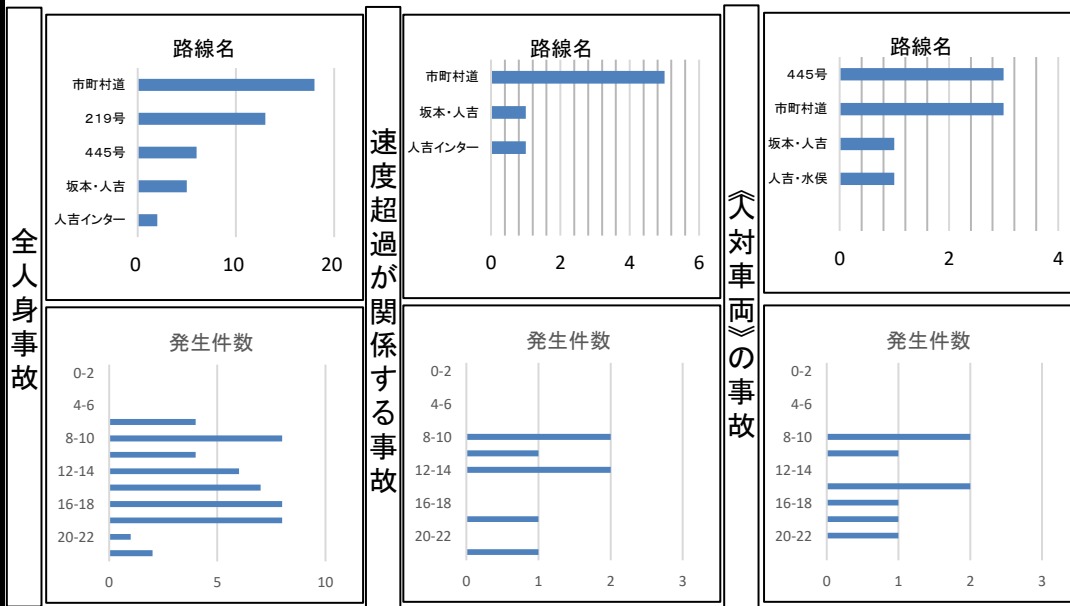

# 速度取締り指針

人吉警察署

## 速度取締りの重点

次の路線、時間帯を重点に速度違反の取締り活動を推進する。  
ただし、重点以外の路線、時間帯であっても、必要に応じて速度違反の取締りを実施する。

重点路線	重点時間帯	区間	規制速度
市町村道	登下校時間帯	人吉市、錦町	40km/h
国道445号	14:00~16:00	相良村	40km/h
国道219号	14:00~18:00	人吉市、錦町	50km/h

## 交通事故実態等の分析結果【4~9月(R5年~7年)】