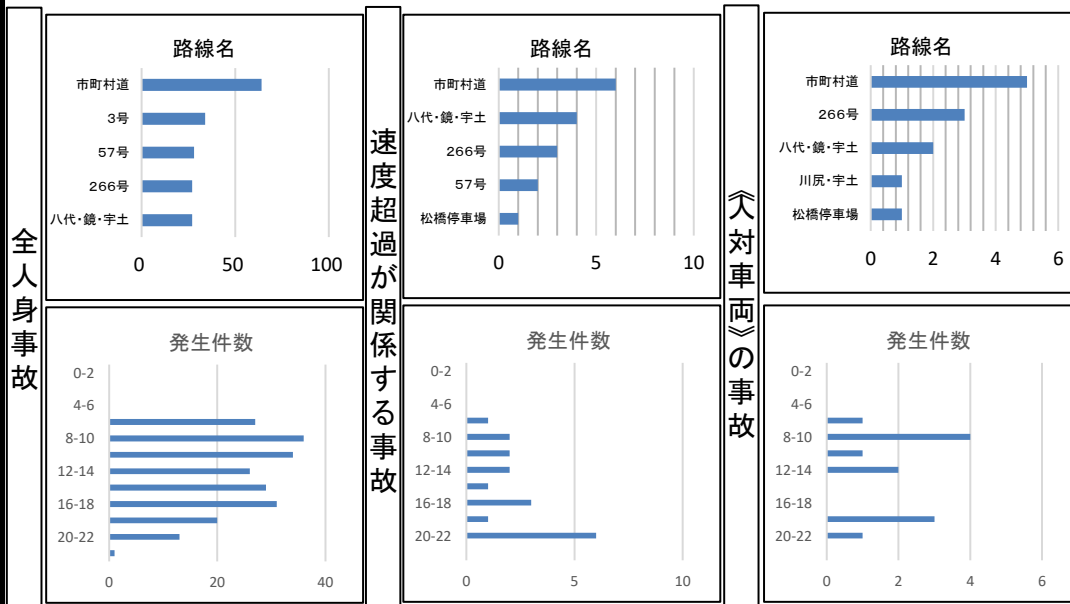

速度取締り指針

宇城警察署

速度取締りの重点

次の路線、時間帯を重点に速度違反の取締り活動を推進する。
ただし、重点以外の路線、時間帯であっても、必要に応じて速度違反の取締りを実施する。

重点路線	重点時間帯	区間	規制速度
主要地方道八代鏡宇土	6:00~22:00	管内全域	40~50km/h
国道266号	6:00~22:00	管内全域	40~60km/h
市町村道	6:00~22:00	管内全域	30~50km/h

交通事故実態等の分析結果【4~9月(R5年~7年)】

その他の取締り要点

- 管内全域において、歩行者保護のため横断歩行者等妨害等違反の取締りを強化する。
- 旧車會車両に対する整備不良等取締りを強化する。
- 通勤時間帯における通行禁止違反取締りを重点的に実施する。
- 速度違反以外の交通違反の取締りについても、交通事故の発生状況に応じて随時実施する。

交通事故の発生状況

※熊本県警ホームページに掲載しています。