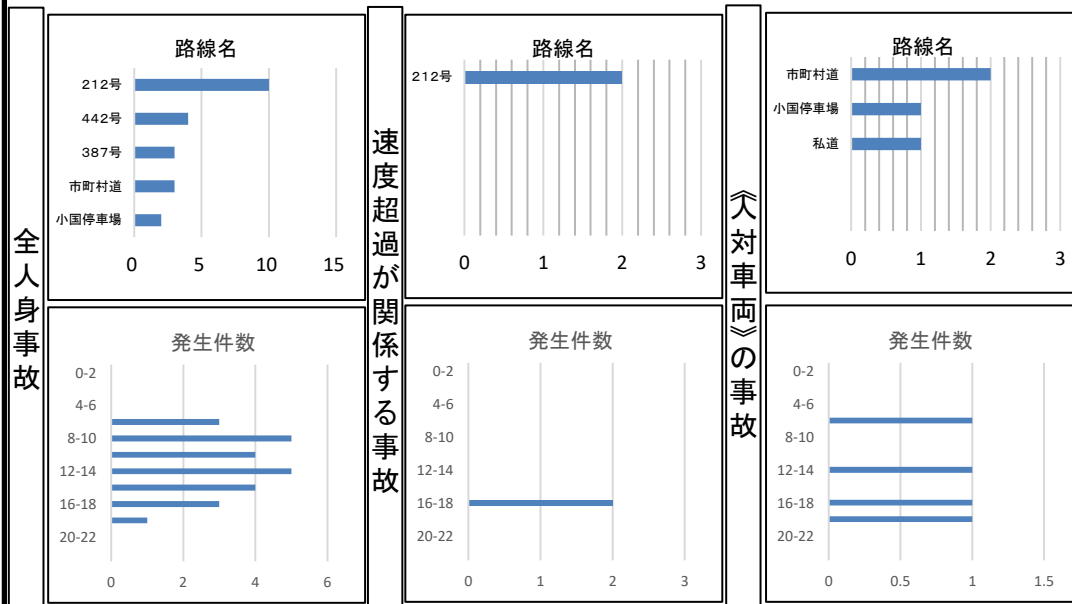

速度取締り指針

小国警察署

速度取締りの重点

次の路線、時間帯を重点に速度違反の取締り活動を推進する。
ただし、重点以外の路線、時間帯であっても、必要に応じて速度違反の取締りを実施する。

重点路線	重点時間帯	区間	規制速度
国道212号線	7:00~18:00	管内全域	40km/h~法定
国道442号線	7:00~18:00	管内全域	40km/h~法定
町道	7:00~18:00	小国町大字宮原	30Km/h

交通事故実態等の分析結果【4~9月(R5年~7年)】

その他の取締り要点

- 管内全域において、歩行者保護を目的とした、横断歩行者等妨害等違反の指導取締りを強化する。
- 速度超過違反以外の指導取締りに関しても、交通事故の発生状況に応じて随時実施する。
- 通学児童等の交通事故防止対策のため、登下校時間帯における速度超過違反の指導取締り等を強化する。
- 飲酒運転防止を目的に週末や早朝における飲酒検問等を実施する。
- 観光客や二輪車が絡む交通事故防止対策として、休日の主要幹線道路における通行区分違反、信号無視違反等の指導取締りを強化する。