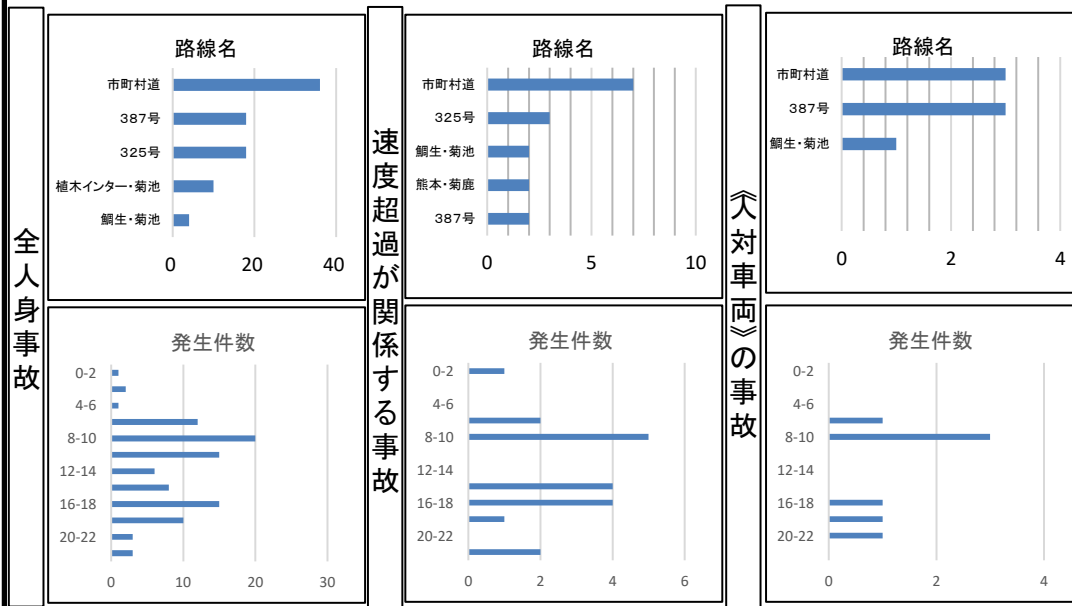

速度取締り指針

菊池警察署

速度取締りの重点

次の路線、時間帯を重点に速度違反の取締り活動を推進する。
ただし、重点以外の路線、時間帯であっても、必要に応じて速度違反の取締りを実施する。

重点路線	重点時間帯	区間	規制速度
市町村道	7:00~10:00	菊池市隈府	30km/h~50km/h
国道325号	6:30~16:00	菊池市森北	50km/h・法定
国道387号	7:00~20:00	菊池市泗水町	40km/h~50km/h

交通事故実態等の分析結果【4~9月(R5年~7年)】

その他の取締り要点

- 通学路における交通指導取締りの実施
- 菊池市隈府(学校等施設周辺)における、横断歩行者等妨害等違反の指導取締りの実施
- 週末・夜間、繁華街における飲酒運転等悪質交通違反取締りの実施
- 自転車反則通行制度の適用開始に伴う積極的な自転車に対する指導取締りの実施
- 生活道路の交通事故抑止対策のため、ゾーン30区間等における速度超過違反の指導取締りの実施