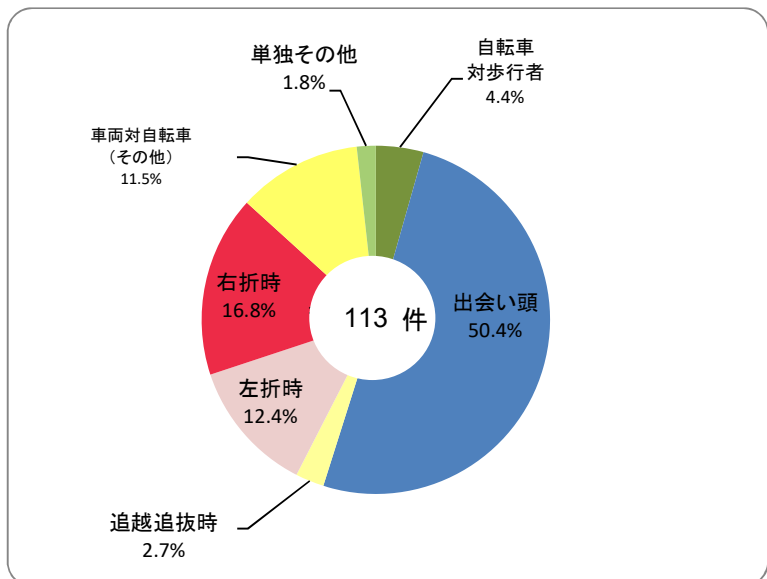

2 自転車人身事故の状況と特徴

(1) 自転車乗用中の当事者(第1当、第2当)が関与した人身事故発生件数

自転車乗用中の当事者が関与した人身事故は113件で、全人身事故の14.9%を占める。

・ 自転車事故発生状況の推移(年間)

	H28	H29	H30	R1	R2	R3	R4	R5	R6	R7	R8
熊本	683	713	636	616	431	487	511	504	435	434	—
構成率(%)	11.1	12.3	13.3	15.0	13.7	15.3	16.1	15.2	14.8	14.7	—
全国	90,836	90,407	85,641	80,473	67,673	69,694	69,985	72,339	67,531	67,470	—
構成率(%)	18.2	19.1	19.9	21.1	21.9	22.8	23.3	23.5	23.2	23.5	—

・ 自転車事故発生状況の推移(各年3月末)

	H28	H29	H30	H31	R2	R3	R4	R5	R6	R7	R8
発生件数	144	160	147	141	129	109	128	117	108	96	113
構成率(%)	10.6	11.0	12.3	14.0	14.3	14.5	17.1	15.8	15.3	14.0	14.9

注) 構成率とは、全事故件数に占める自転車事故の割合

(2) 事故類型別

自転車事故発生状況は、発生件数113件・死者数1人・負傷者数114人である。

この中で、出会い頭の事故が57件と最も多く、50.4%を占める。

次いで、右折時が19件である。

		発生件数	構成率(%)
自転車対歩行者		5	4.4
車両対自転車	正面衝突	0	0.0
	追突	0	0.0
	出会い頭	57	50.4
	追越追抜時	3	2.7
	すれ違い時	0	0.0
	左折時	14	12.4
	右折時	19	16.8
	その他	13	11.5
単独	転倒	0	0.0
	その他	2	1.8
合計		113	100

※列車との衝突事故は車両対自転車・その他に含む

(3) 市街地・非市街地別、道路形状別

市街地・非市街地別では、市街地において103件発生し、91.2%を占めている。
道路形状別では、交差点が81件で71.7%を占めている。

		7年	8年	増減数	構成率(%)
市街地	交差点	53	76	23	67.3
	単路	28	23	-5	20.4
	その他	3	4	1	3.5
	小計	84	103	19	91.2
非市街地	交差点	8	5	-3	4.4
	単路	4	5	1	4.4
	その他	0	0	0	0.0
	小計	12	10	-2	8.8
合計		96	113	17	100