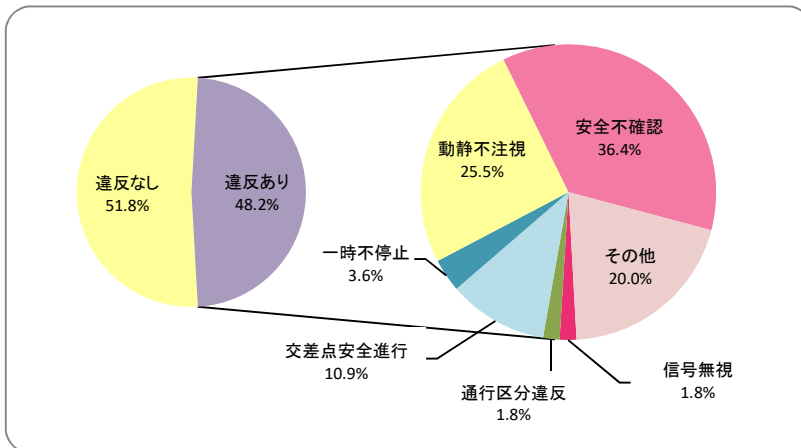

自転車事故発生状況は、発生件数113件・死者数1人・負傷者数114人である。

この中で、出会い頭の事故が57件と最も多く、50.4%を占める。

次いで、右折時が19件である。

		発生件数	構成率(%)
自転車対歩行者		5	4.4
車両対自転車	正面衝突	0	0.0
	追突	0	0.0
	出会い頭	57	50.4
	追越追抜時	3	2.7
	すれ違い時	0	0.0
	左折時	14	12.4
	右折時	19	16.8
	その他	13	11.5
単独	転倒	0	0.0
	その他	2	1.8
合計		113	100

※列車との衝突事故は車両対自転車・その他に含む

(3) 市街地・非市街地別、道路形状別

市街地・非市街地別では、市街地において103件発生し、91.2%を占めている。
道路形状別では、交差点が81件で71.7%を占めている。

		7年	8年	増減数	構成率(%)
市街地	交差点	53	76	23	67.3
	単路	28	23	-5	20.4
	その他	3	4	1	3.5
	小計	84	103	19	91.2
非市街地	交差点	8	5	-3	4.4
	単路	4	5	1	4.4
	その他	0	0	0	0.0
	小計	12	10	-2	8.8
合計		96	113	17	100

※「交差点」は、交差点付近を含む。

(4) 自転車乗用中当事者(第1当、第2当)の原因別

自転車乗用中に事故に遭った当事者(第1当、第2当)の約5割に何らかの原因(法令違反)があったと認められ、その原因をみると安全不確認が最も多く、次いで動静不注視となっている。

		構成率(%)
違反あり	信号無視	1.8
	通行区分違反	1.8
	交差点安全進行	10.9
	一時不停止	3.6
	通行方法違反	0.0
	動静不注視	25.5
	安全不確認	36.4
	その他	20.0
	小計	100
違反あり		48.2
違反なし		51.8