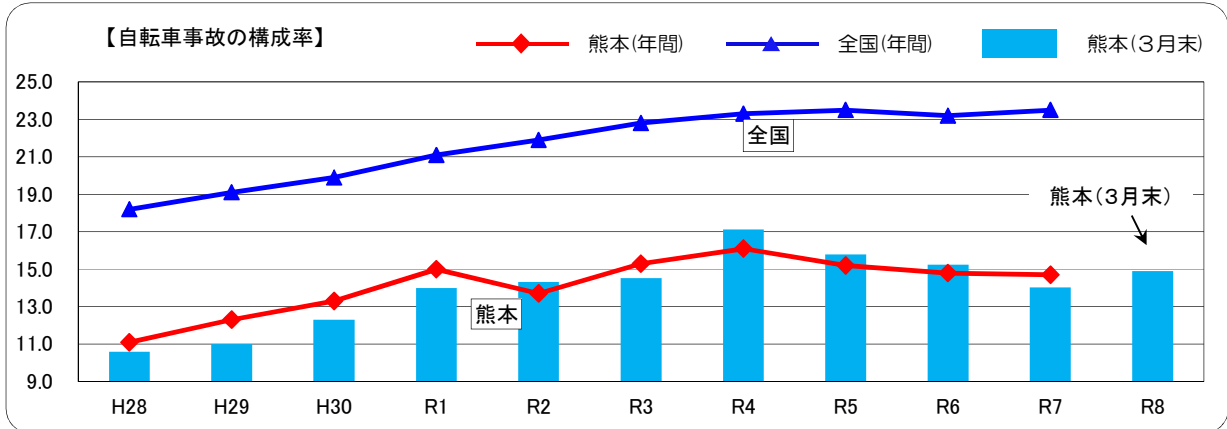

2 自転車人身事故の状況と特徴

(1) 自転車乗用中の当事者(第1当、第2当)が関与した人身事故発生件数

自転車乗用中の当事者が関与した人身事故は113件で、全人身事故の14.9%を占める。

・ 自転車事故発生状況の推移(年間)

	H28	H29	H30	R1	R2	R3	R4	R5	R6	R7	R8
熊本	683	713	636	616	431	487	511	504	435	434	—
構成率(%)	11.1	12.3	13.3	15.0	13.7	15.3	16.1	15.2	14.8	14.7	—
全国	90,836	90,407	85,641	80,473	67,673	69,694	69,985	72,339	67,531	67,470	—
構成率(%)	18.2	19.1	19.9	21.1	21.9	22.8	23.3	23.5	23.2	23.5	—

・ 自転車事故発生状況の推移(各年3月末)

	H28	H29	H30	H31	R2	R3	R4	R5	R6	R7	R8
発生件数	144	160	147	141	129	109	128	117	108	96	113
構成率(%)	10.6	11.0	12.3	14.0	14.3	14.5	17.1	15.8	15.3	14.0	14.9

注) 構成率とは、全事故件数に占める自転車事故の割合

(2) 事故類型別

自転車事故発生状況は、発生件数113件・死者数1人・負傷者数114人である。

この中で、出会い頭の事故が57件と最も多く、50.4%を占める。

次いで、右折時が19件である。

		発生件数	構成率(%)
自転車対歩行者		5	4.4
車両対自転車	正面衝突	0	0.0
	追突	0	0.0
	出会い頭	57	50.4
	追越追抜時	3	2.7
	すれ違い時	0	0.0
	左折時	14	12.4
	右折時	19	16.8
	その他	13	11.5
単独	転倒	0	0.0
	その他	2	1.8
合計		113	100