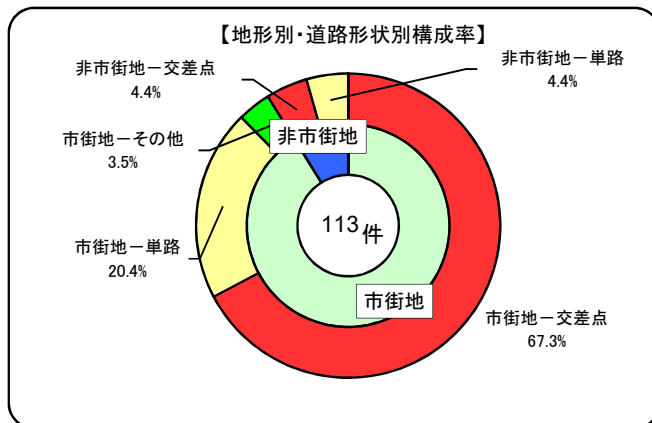

・ 自転車事故発生状況の推移(各年3月末)

	H28	H29	H30	H31	R2	R3	R4	R5	R6	R7	R8
発生件数	144	160	147	141	129	109	128	117	108	96	113
構成率(%)	10.6	11.0	12.3	14.0	14.3	14.5	17.1	15.8	15.3	14.0	14.9

注) 構成率とは、全事故件数に占める自転車事故の割合

(2) 事故類型別

自転車事故発生状況は、発生件数113件・死者数1人・負傷者数114人である。

この中で、出会い頭の事故が57件と最も多く、50.4%を占める。

次いで、右折時が19件である。

		発生件数	構成率(%)
自転車対歩行者		5	4.4
車両対自転車	正面衝突	0	0.0
	追突	0	0.0
	出会い頭	57	50.4
	追越追抜時	3	2.7
	すれ違い時	0	0.0
	左折時	14	12.4
	右折時	19	16.8
	その他	13	11.5
単独	転倒	0	0.0
	その他	2	1.8
合計		113	100

※列車との衝突事故は車両対自転車・その他に含む

(3) 市街地・非市街地別、道路形状別

市街地・非市街地別では、市街地において103件発生し、91.2%を占めている。
道路形状別では、交差点が81件で71.7%を占めている。

		7年	8年	増減数	構成率(%)
市街地	交差点	53	76	23	67.3
	単路	28	23	-5	20.4
	その他	3	4	1	3.5
	小計	84	103	19	91.2
非市街地	交差点	8	5	-3	4.4
	単路	4	5	1	4.4
	その他	0	0	0	0.0
	小計	12	10	-2	8.8
合計		96	113	17	100

※「交差点」は、交差点付近を含む。

(4) 自転車乗用中当事者(第1当、第2当)の原因別

自転車乗用中に事故に遭った当事者(第1当、第2当)の約5割に何らかの原因(法令違反)があったと認められ、その原因をみると安全不確認が最も多く、次いで動静不注視となっている。

		構成率(%)
違反あり	信号無視	1.8
	通行区分違反	1.8
	交差点安全進行	10.9
	一時不停止	3.6
	通行方法違反	0.0
	動静不注視	25.5
	安全不確認	36.4
	その他	20.0
	小計	100
違反あり		48.2
違反なし		51.8