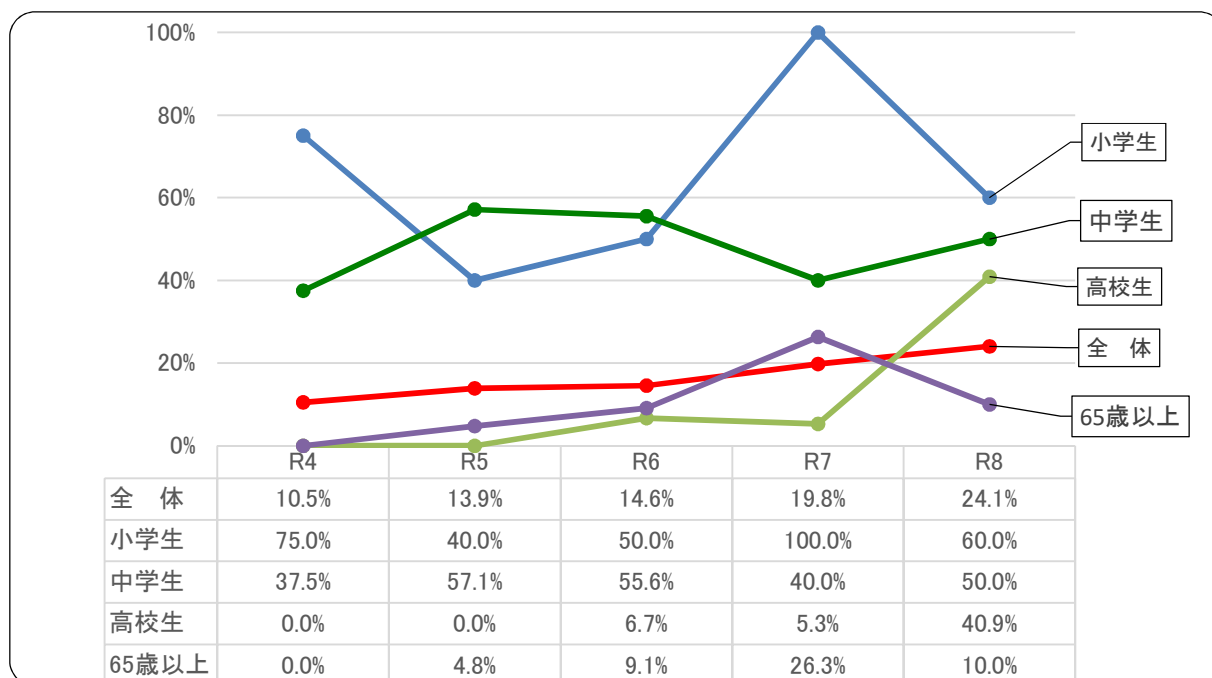

(5) 自転車乗用中死傷者のヘルメット着用率推移