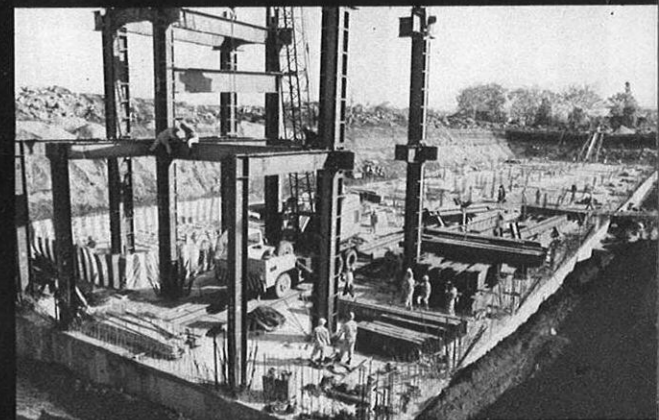

11.6> 新しい県庁舎の立柱式が行なわれた。

けんせいはいらいと・KENSEIHAIRAITO・ケンセイハイライト・県政ハイライト