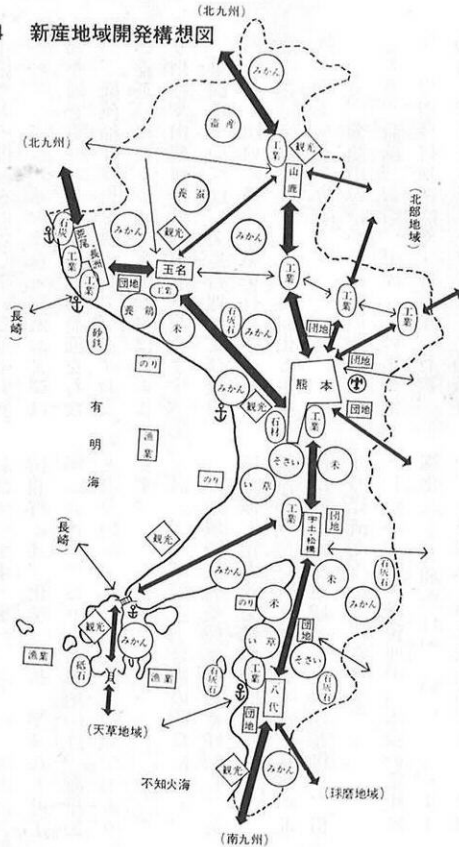

地域別にみた開発の方向

新産地域

新産地域は、九州地方での大規模な工業開発をはかるべき地域であり、九州地方西部における開発の中核的拠点として本県はもとより周辺関連地域の経済、社会、文化を積極的に引き上げていく役割を果たす地域でもあります。

この地域は、新産都市不知火・有明・大牟田地区の指定区域に属していますので、新産都市建設基本計画に基づいて、道路、鉄道、港湾、空港、用地用水など各種の産業基盤や都市施設の整備を行ない、地域の都市化工業化を推進するとともに、農業および沿岸漁業の近代化をはかりまた商業や観光、サービス業など関連産業を育成して、地域経済の総合的な発展をはかります。

この地域には、熊本市をはじめとして県内一市の半数を越す六市が南北に配置されていますが、これらの市街地の周辺および臨海部にはあらたな工業団地と住宅団地の開発を推進します。

八代市を中心とする臨海部は、従来から本県工業の中心地としてすでにかなりの集積をもっていますので、これらの既

存工業の発展と臨海性工業その他の諸工業の誘導をはかり、さらに八代港の整備と臨海埋立地の造成の進展とあいまって、臨海工業地帯としての開発をすすめます。

荒尾市および長洲町を中心とする臨海部につきましては、産炭地域振興計画の推進とあいまって、石炭関連工業の飛躍的な拡大をはかるため臨海部に用地を確保し、鉄鋼、化学、機械、金属その他の関連産業の立地を促進します。

熊本市、宇土市、菊陽村、植木町および山鹿市を中心とする内陸部につきましては、現在、資源立地型や都市型の中規模工場の進出が目立っていますので、今後も地区の特性に応じてこれらの諸工業の振興をはかり、内陸型の工業地帯として開発をすすめます。

なお、これらの工業の開発と関連して地元中小企業の振興についても、下請および関連企業の育成につとめるとともに、公害については、事前に十分調査検討して予防措置の万全を期すこととなります。

一方、これらの工業開発地区や市街地の周辺平坦部およびこれにつらなる丘陵地、山麓、宇土半島、大矢野島は、商

図4 新産地域開発構想図

産業構造を高度化し、それに必要な労働力を確保し、また産業基盤や生活環境を整備強化して、県勢の飛躍的な発展をはかることは、本県が当面している地域開発の基本的な課題でもあります。しかし、その課題を達成するためには、県内の各地域がそれぞれの地域の特性を生かして県経済の発展に参加し、各地域の経済活動がたがいに結び合わされ好影響を及ぼしながら、県全体としてまとまった力を発揮する必要があるわけです。

したがってこの計画では、特に地域間の均衡ある発展という課題をかかげまし

て、総合的な観点からの地域区分を行ない各地域の機能と相互の関係、および地域別の開発方向を明らかにしようとするものです。

つまり、従来行なわれてきました地域区分の成果を取り入れながら、主として各地域の経済的な機能と地理的な条件、さらに従来からの開発態勢などの面を検討した上で、**図3**のように、県内を新産都市の指定区域である**新産地域**、**新産地域の周辺に位置しその直接の波及効果を受けてこれと密接に関連しながら発展する振興地域**、および**高冷な山**