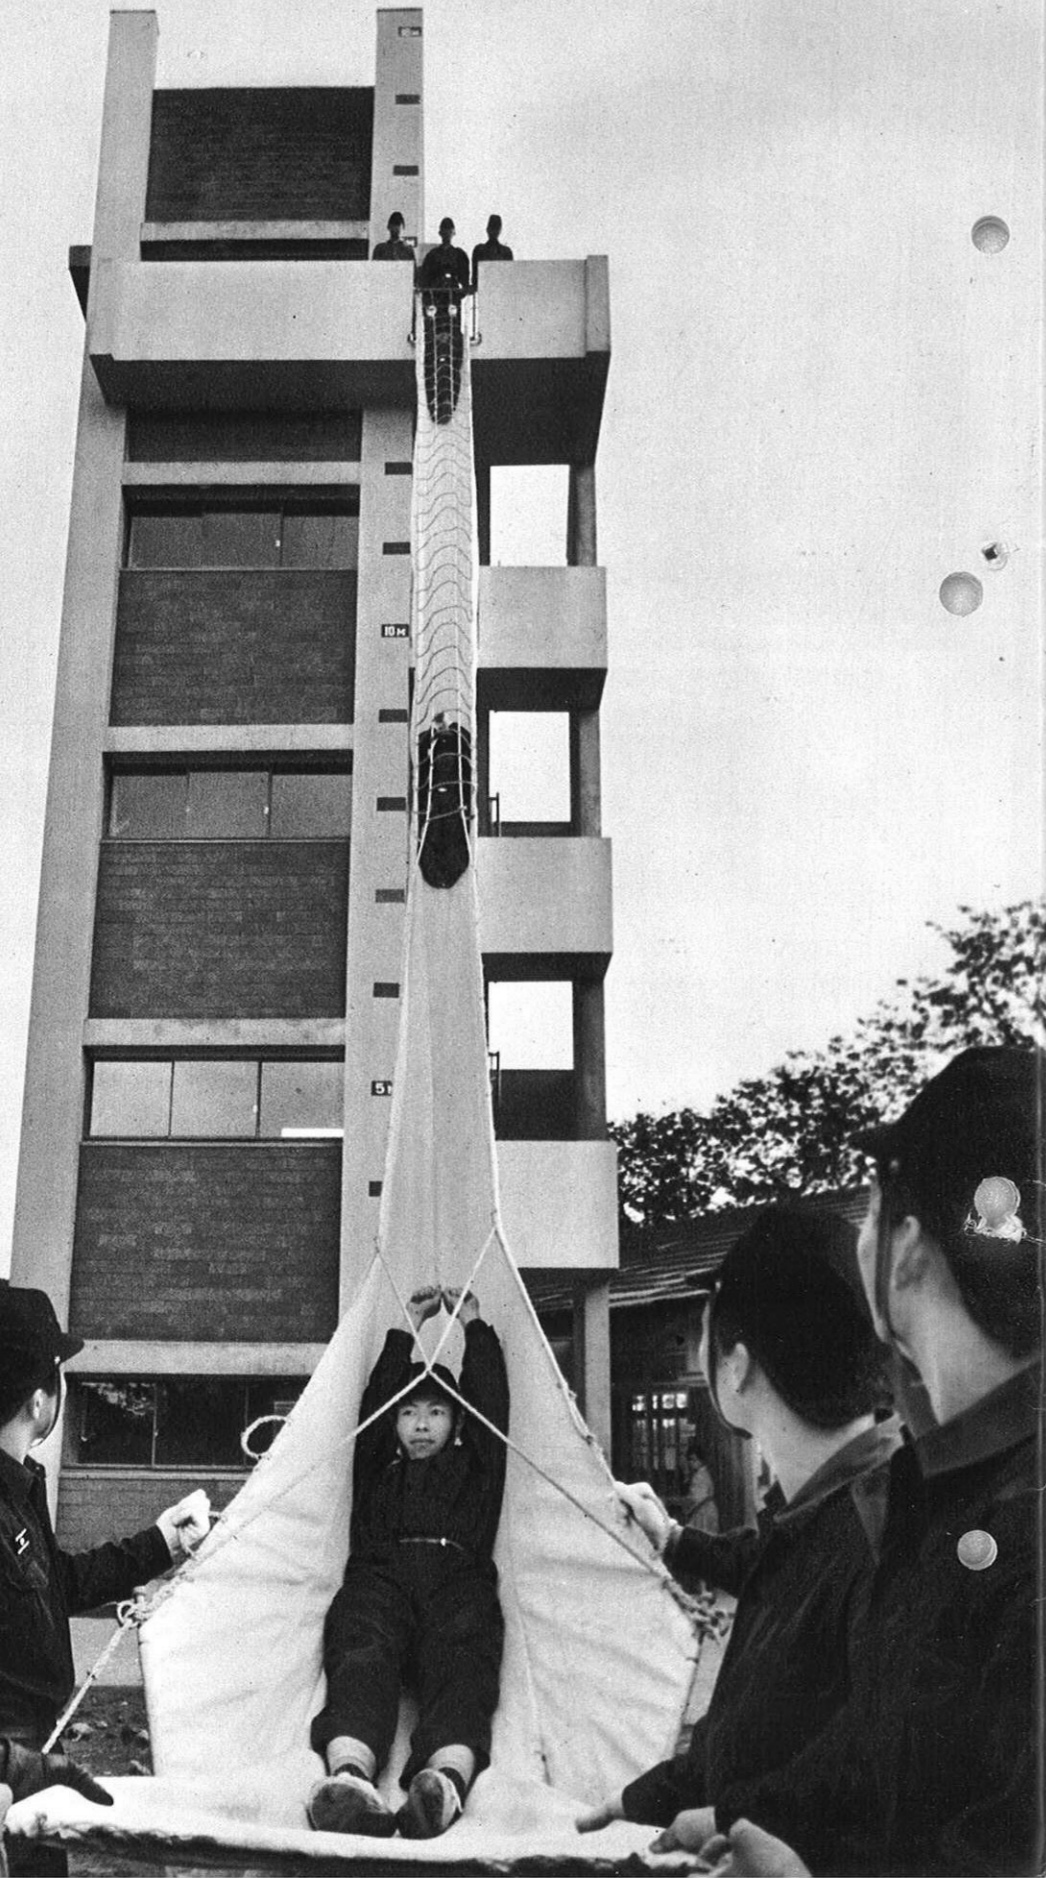

備えあれば、

熊本市消防学校をのぞく

15メートルの訓練塔から
救助袋で降下する

■ 交通事故をなくする熊本県民運動推進本部

いつでも
どこでも

交通安全

64 m