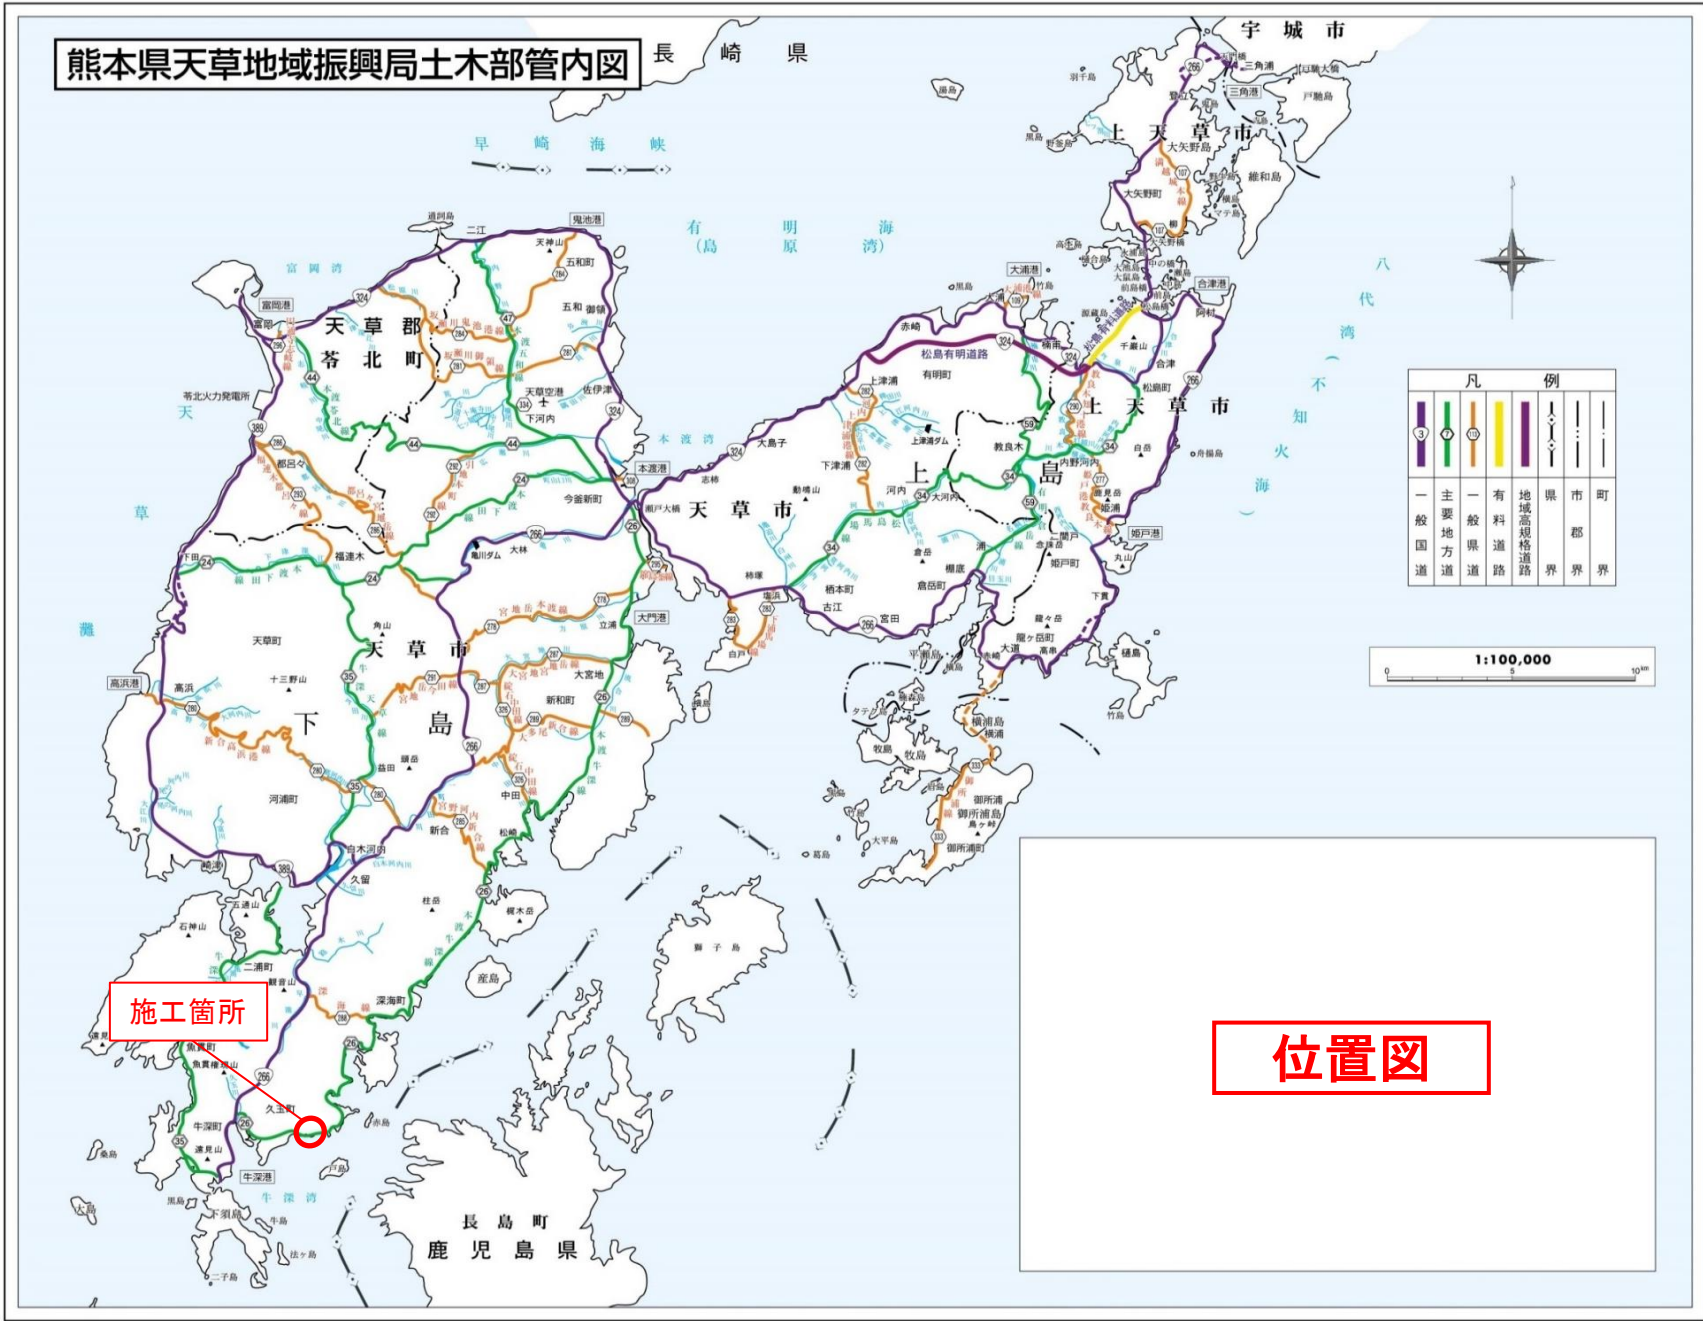

熊本県天草地域振興局土木部管内図

施工箇所

位置図