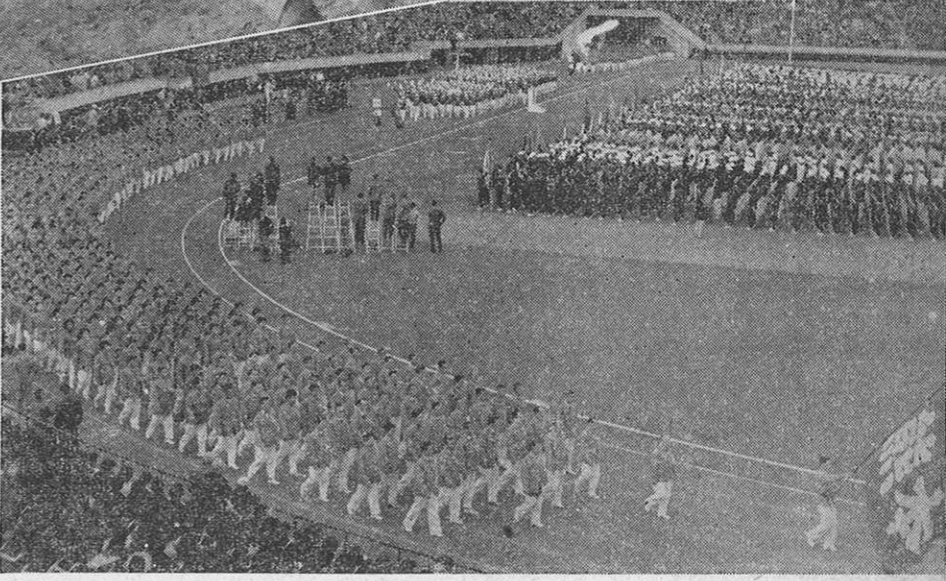

14号台風来襲

9月16日夜半から17日早朝にかけて来襲した台風14号は、熊本県全域に猛威をふるった。特に天草・有明沿岸は満潮時と重なり、近來まれな高潮のため、各地に甚大な被害を与え、その被害総額は実に19億84,383,000円の多額にのぼった。写真は天草郡苓北町都呂々海岸の惨状。……

—第14回東京国体—
—敢斗した本県選手団

10月25日から30日までの6日間、東京で開かれた第14回国体では、今回の開催県として、本県選手団の活躍は目ざましかった。写真はハンドボールで優勝した熊本市立高校の活躍。……

県旗を先頭に……

東京国体開会式にうす水色のユニフォームも颯爽と、本県の役員選手団総員483名は、県旗を先頭に堂々の行進……

- 8月25 茶つみ競技会
- 9月10 九州管区超短波無線競技会
- 12 各県警對抗柔剣道、拳銃射撃大会
- ・県民体育祭(13日まで)
- 16 移動図書館始る
- 17 十四号台風来襲
- 18 災害地へ民生労働部長急行
- 19 定例県議会(28日まで)
- ・災害地へ知事・県議員団出発
- ・農機具展示会
- 27 製材技術競技県大会
- 10月8 知事玉名郡巡視(9日まで)
- 10 九州地区消防ポンプ操法競技大会
- 12 4Hクラブ員と知事と語る会
- ・九州治水大会
- 16 九州各県木材業者大会
- ・優良運転手、交通功労者表彰式
- 17 十四回国体県選手結団式
- 20 交通事故犠牲者慰霊祭
- 23 十四回国体県選手団出発
- 25 十四回国体開会(30日まで)
- 31 知事水俣病現地視察
- 11月1 国会議員及び関係各省保官など、水俣病調査のため来熊(2・3日現地調査)
- 2 優良納税者表彰式
- 3 秋期赤ちやん検診県大会
- 5 殉難警察官慰霊祭
- ・済々黉高校々舎改築工事起工式
- ・「県民の歌」審査会
- 7 町村会総会
- 9 人吉—大口線道路開通式
- 10 九州山口ブロック村づくり大会