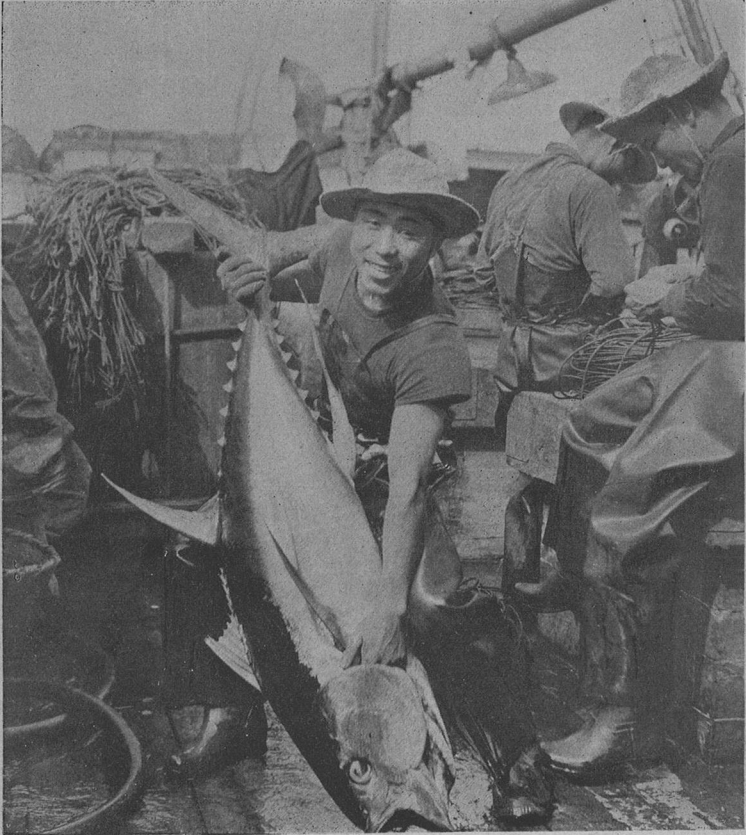

とまとまぐろ報広

7月

No. 105

熊本県広報涉外課発行

昭和32年7月13日発行（毎月1回1日発行）昭和32年6月25日第三種郵便物認可