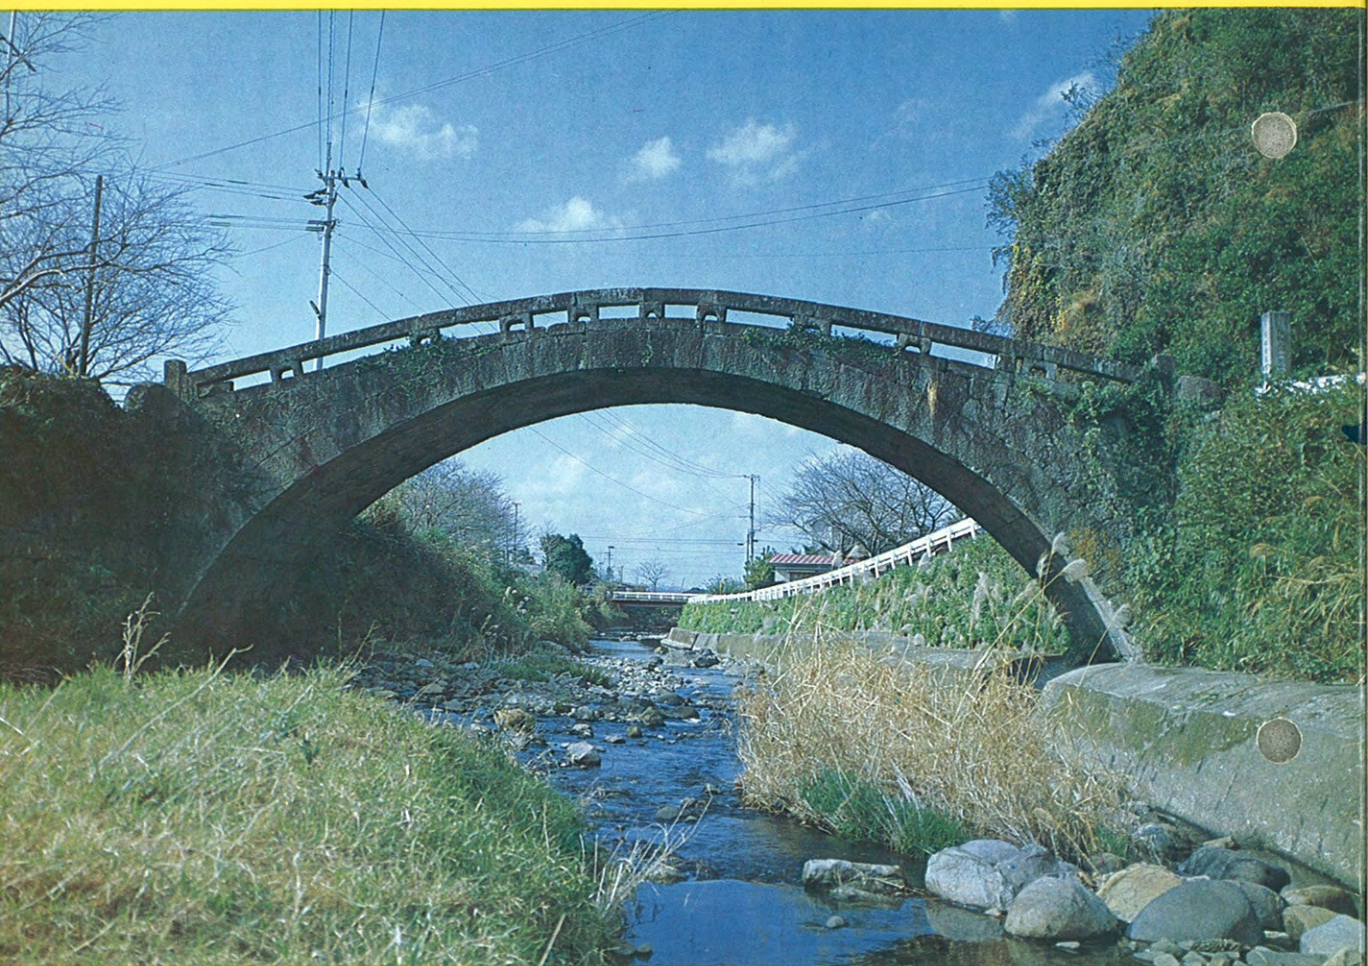

暮らしと県政

No. 48

1980

熊本

重盤岩眼鏡橋（津奈木町）