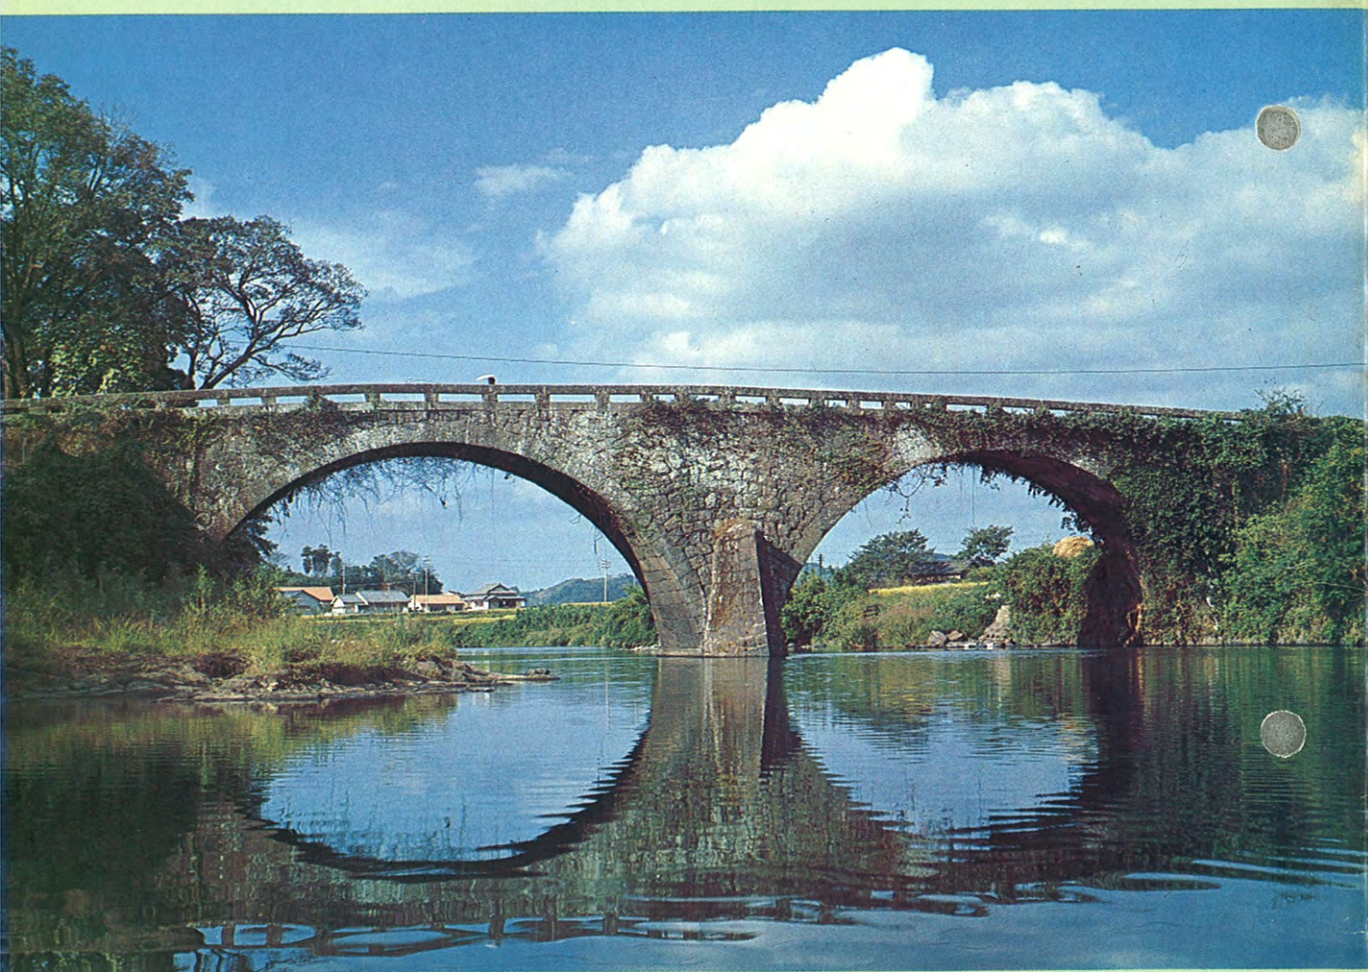

暮らしと県政

No. 50

1981

熊本

御船めがね橋 (御船町)