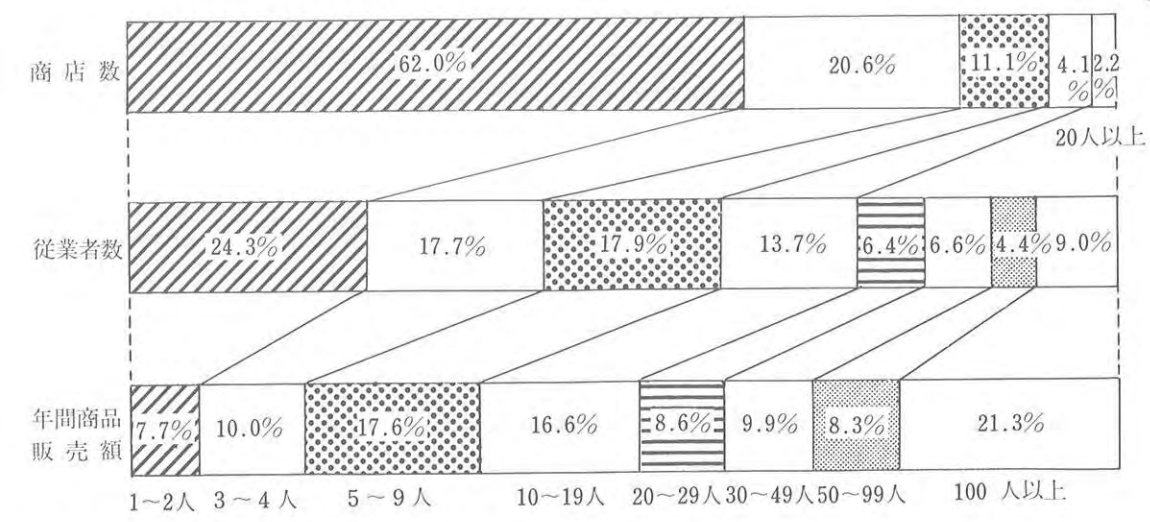

眼で見る県政

熊本県の商業 (昭和49年商業統計調査結果)
— S 49. 5. 1 日現在 —

商店数	36,411 店
常時従業者数	142,547 人
年間販売額	13,198 億円

業種別、商店数、従業者数、年間商品販売額の構成比
(全商店)

従業者規模別、商店数、従業者数、年間商品販売額の構成比
(全商店)

4.21-第33回全日本学生児童発明工夫展に本県分3点が入選、表彰伝達が行われました。

4.29-熊本の春まつり「肥後ばってん祭」は通町筋に生れたお祭り広場を中心に、4,000人の踊り隊でにぎわいました。

4.14-天草郡苓北町と中国上海を結ぶ日中海底ケーブルの起工式が同町白木尾で行われました。

4.19-第三期熊本県公害被害者認定審査会(水俣病)が「むつみ荘」で開かれ、知事が各委員に辞令を交付しました。

県政トピックス ★ 県政トピックス ★ 県政トピックス