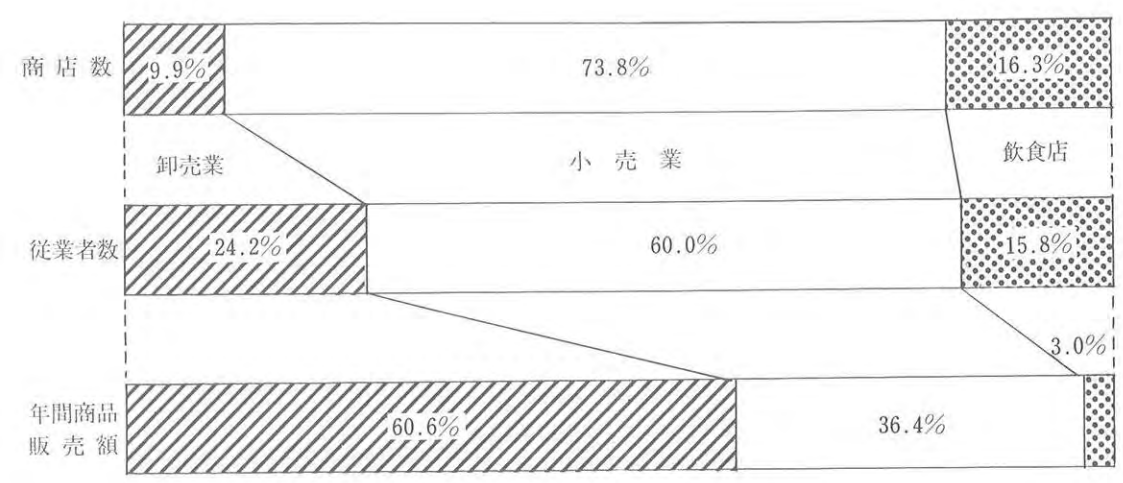

眼で見る県政

熊本県の商業 (昭和49年商業統計調査結果)
— S 49. 5. 1 日現在 —

商店数	36,411 店
常時従業者数	142,547 人
年間販売額	13,198 億円

業種別、商店数、従業者数、年間商品販売額の構成比
(全商店)

従業者規模別、商店数、従業者数、年間商品販売額の構成比
(全商店)

4.21-第33回全日本学生児童発明工夫展に本県分3点が入選、表彰伝達が行われました。

4.29-熊本の春まつり「肥後ばってん祭」は通町筋に生れたお祭り広場を中心に、4,000人の踊り隊でにぎわいました。

5.2-熊本赤十字病院の落成式が熊本市長嶺町龍蛇平の現地で行われました。敷地26,500㎡総工費27億円。

5.11-「母と子の運動会」はあいにくの雨にたたられましたが県下全域から800人の母と子が砂取小体育館に集いました。

4.3-49年度県養蚕経営改善競技会の表彰式が県庁地下大会議室で行われ53団体459人が表彰されました。

4.13-熊本県民芸品展が行われ、県下各地から郷土色豊かな玩具、民具、陶器などが出品されました。

4.14-天草郡苓北町と中国上海を結ぶ日中海底ケーブルの起工式が同町白木尾で行われました。

4.19-第三期熊本県公害被害者認定審査会(水俣病)が「むつみ荘」で開かれ、知事が各委員に辞令を交付しました。

県政トピックス ★ 県政トピックス ★ 県政トピックス