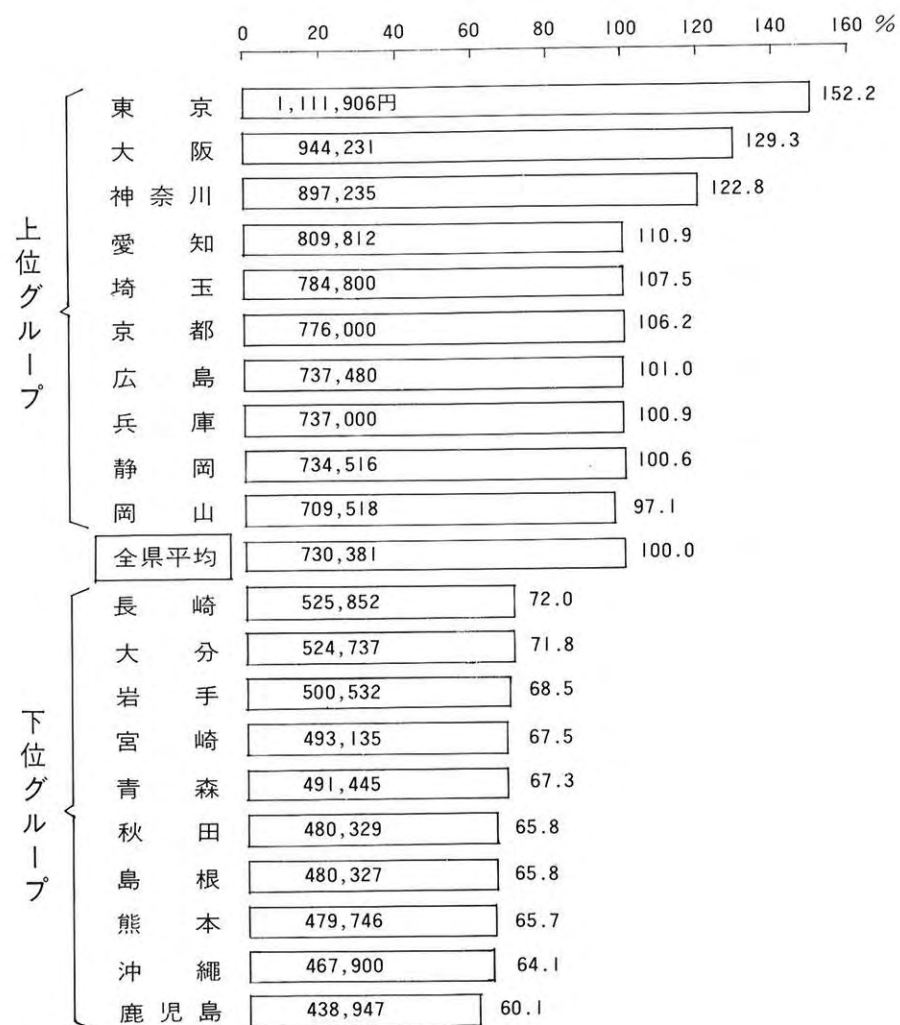

47年度1人当たり県民所得の全国平均に対する格差
(上・下位10県)

▲バス停のゴミ、きたないですね！

＝根づいた美化運動＝

熊本県は「美しい熊本づくり」を提唱しております。
現在、これに賛同する多くの団体、個人があります。
ここでは、鹿本町来民校区婦人会（会長・戸上フジさん他三百九十名）を紹介いたします。
当婦人会は昭和二十三年から月二回の定例日に町中と供養塔の清掃に当たっております。✓

▲来民校区婦人会の手による清掃（供養塔）