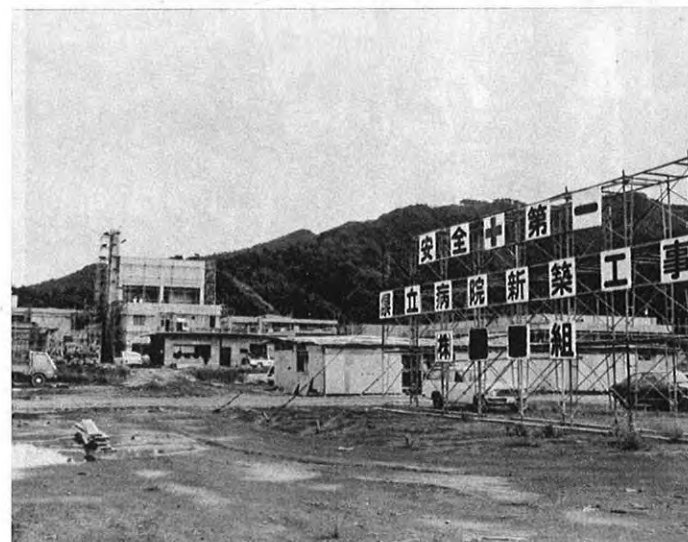

# — 豊かな郷土づくりをめざして —

▲県立小川工業高校  
昭和49年4月開校、50年度完成を  
めざし、急ピッチで建設中です

▲八代・松橋地区広域営農団地農道整備事業（大鞘川橋  
梁工事）農道網の整備により農業の大型化・近代化に  
よって、広域営農団地の形式を目指すもの  
昭和55年3月完成予定

▲勤労者福祉センター  
昭和50年7月完成予定 宿泊施設完備

▲通詞島架橋工事（天草郡五和村）  
近く船も必要がなくなります 昭和50年3月完工予定