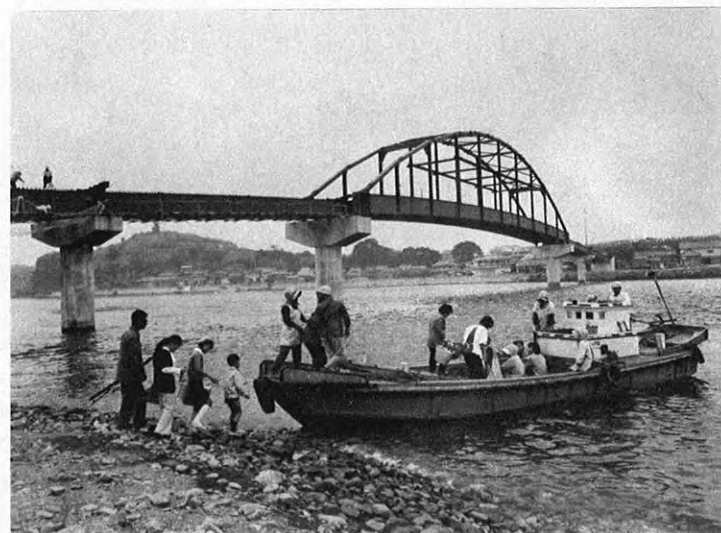

# — 豊かな郷土づくりをめざして —

▲県立小川工業高校  
昭和49年4月開校、50年度完成を  
めざし、急ピッチで建設中です

▲八代・松橋地区広域営農団地農道整備事業（大鞘川橋  
梁工事）農道網の整備により農業の大型化・近代化に  
よって、広域営農団地の形式を目指すもの  
昭和55年3月完成予定

▲勤労者福祉センター  
昭和50年7月完成予定 宿泊施設完備

▲通詞島架橋工事（天草郡五和村）  
近く船も必要がなくなります 昭和50年3月完工予定