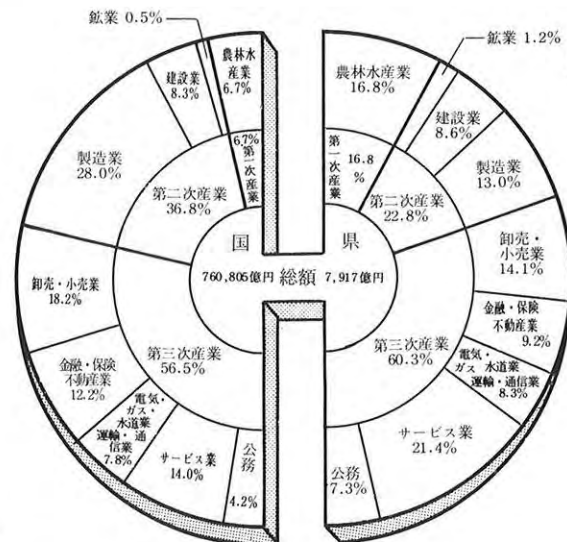

## 熊本県県民所得推計

昭和47年度

一人当たり国民所得及び県民所得

経済成長率の推移

産業別県内純生産(構成比)の推移

国内及び県内純生産

▲観光地に残された空かんの山

わたくしたちは、自然から、無限の恩恵を受けています。  
 楽しんだ後は、空缶・空ビン等のゴミは、残らず持ち帰るか、ゴミいれに入れます。それが、自然に対する恩がえしです。  
 ▲清掃員のご苦労は大変なものです

▲ゴミには案外無関心な観光客も多い

▲ゴミはキッチンとゴミ入れに入れましょう