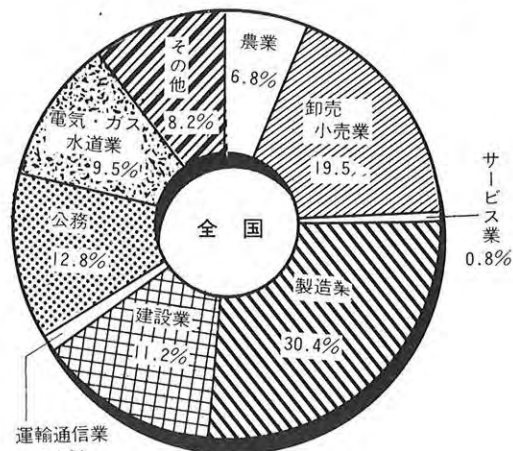

### 全人口に占める15才以上就業者の割合 九州各県との比較

### 産業別就業者構成比

### 土地利用比較

(注) 数字は昭和45年10月1日実施の国勢調査による。

▲青木まゆみ選手ミュンヘンオリンピックで金メダル

▲10.3 県果樹試験場が松橋町に移転落成

10.27 松橋療護園新装なる ▲体育館 ▼全景

▲7.6 天草上島を中心に県南部に集中豪雨 (さきの国会で特別措置法が成立)

▲美しい熊本づくり運動スタート。第1弾として自衛隊の協力を得、江津湖のタイワンナギが一掃された

▲8.8 県立美術館の基本構想まとまる。来年7月着工、昭和50年3月開館の予定 (写真は模型)