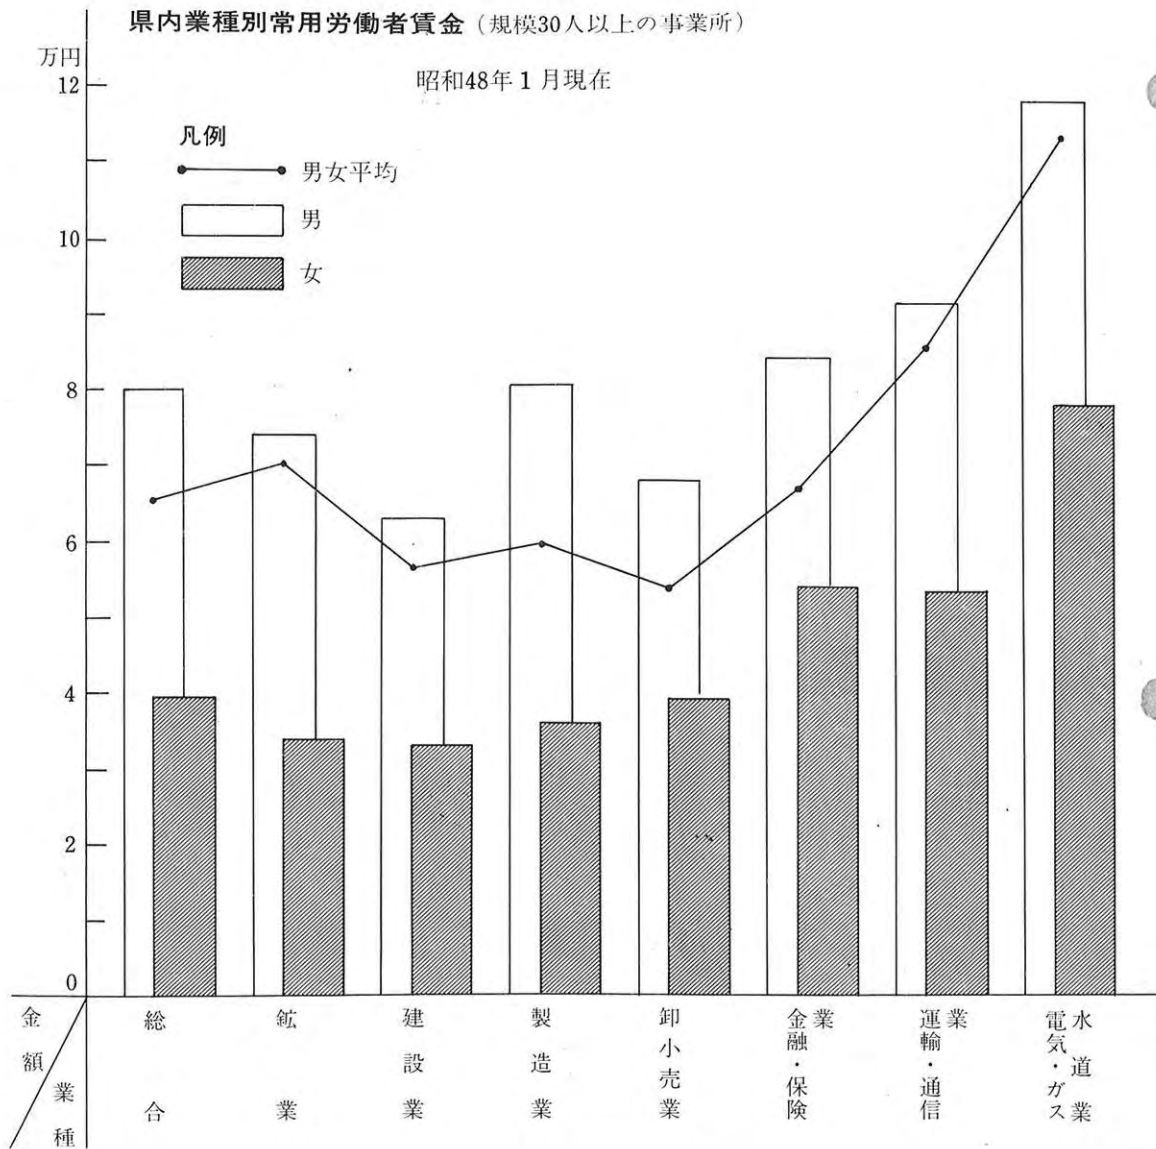

着々進む美しい熊本づくり

県内業種別常用労働者賃金

▲花壇も定着し、街にもうのおいが出てきたようです

▲坪井川も随分きれいになり、歩行者の目を楽しませます。

▲柳に給水、ご苦労さん