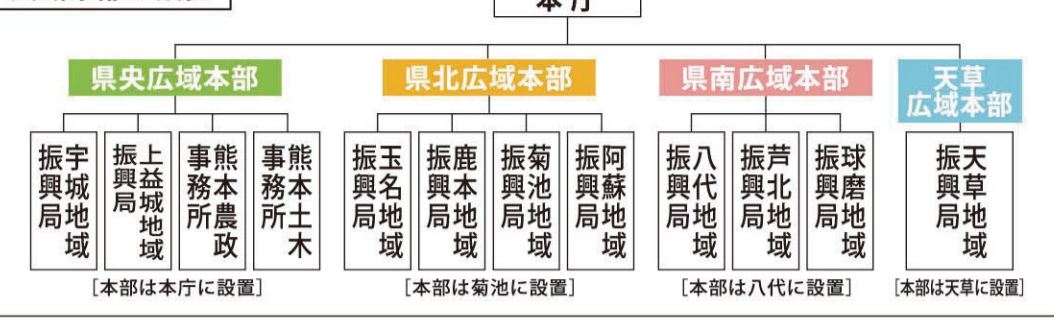

地域振興局の広域体制を整備します！

- 県では、平成25年4月から、これまでの【地域振興局】の区域を越えた、広域的な観光振興や地域振興の推進、収税や検査などの専門性の向上を図るため、県央、県北、県南、天草の4カ所に【広域本部】を設置します。
- 【広域本部】設置後も【地域振興局】は、現行の10局体制を維持し、県税(収納など)の窓口や国県道の管理など住民に直接関わるサービスを引き続き提供します。

● お問い合わせ 県人事課 ☎096-333-2054

広域本部の設置

INFORMATION くまもと掲示板

お知らせ くまもとジビエ料理フェア2013の開催！

熊本で獲れたシカやイノシシの肉を使ったフランス料理やイタリア料理、和食など、旬のおいしい「ジビエ料理」を多くの皆さまに味わっていただくため、県内各地域で「くまもとジビエ料理フェア2013」を開催しています。

- 開催期間/2月28日(木)まで
- 参加店舗/県内15カ所のホテルや飲食店など
- お問い合わせ 県むらづくり課 ☎096-333-2415

くまもと育水祭 [検索](#)

お知らせ ラムサール条約湿地「荒尾干潟」のパネル展開催！

昨年7月、県内で初めて国際的に重要な湿地として認められた荒尾干潟や干潟に生息する多様な生物を写真などにより紹介します。

荒尾干潟

- 2月13日(水)~2月26日(火)
- 会場/くまもと県民交流館パレア・9階ロビー(熊本市)
- お問い合わせ 県自然保護課 ☎096-333-2274

熊本県自然保護課 [検索](#)