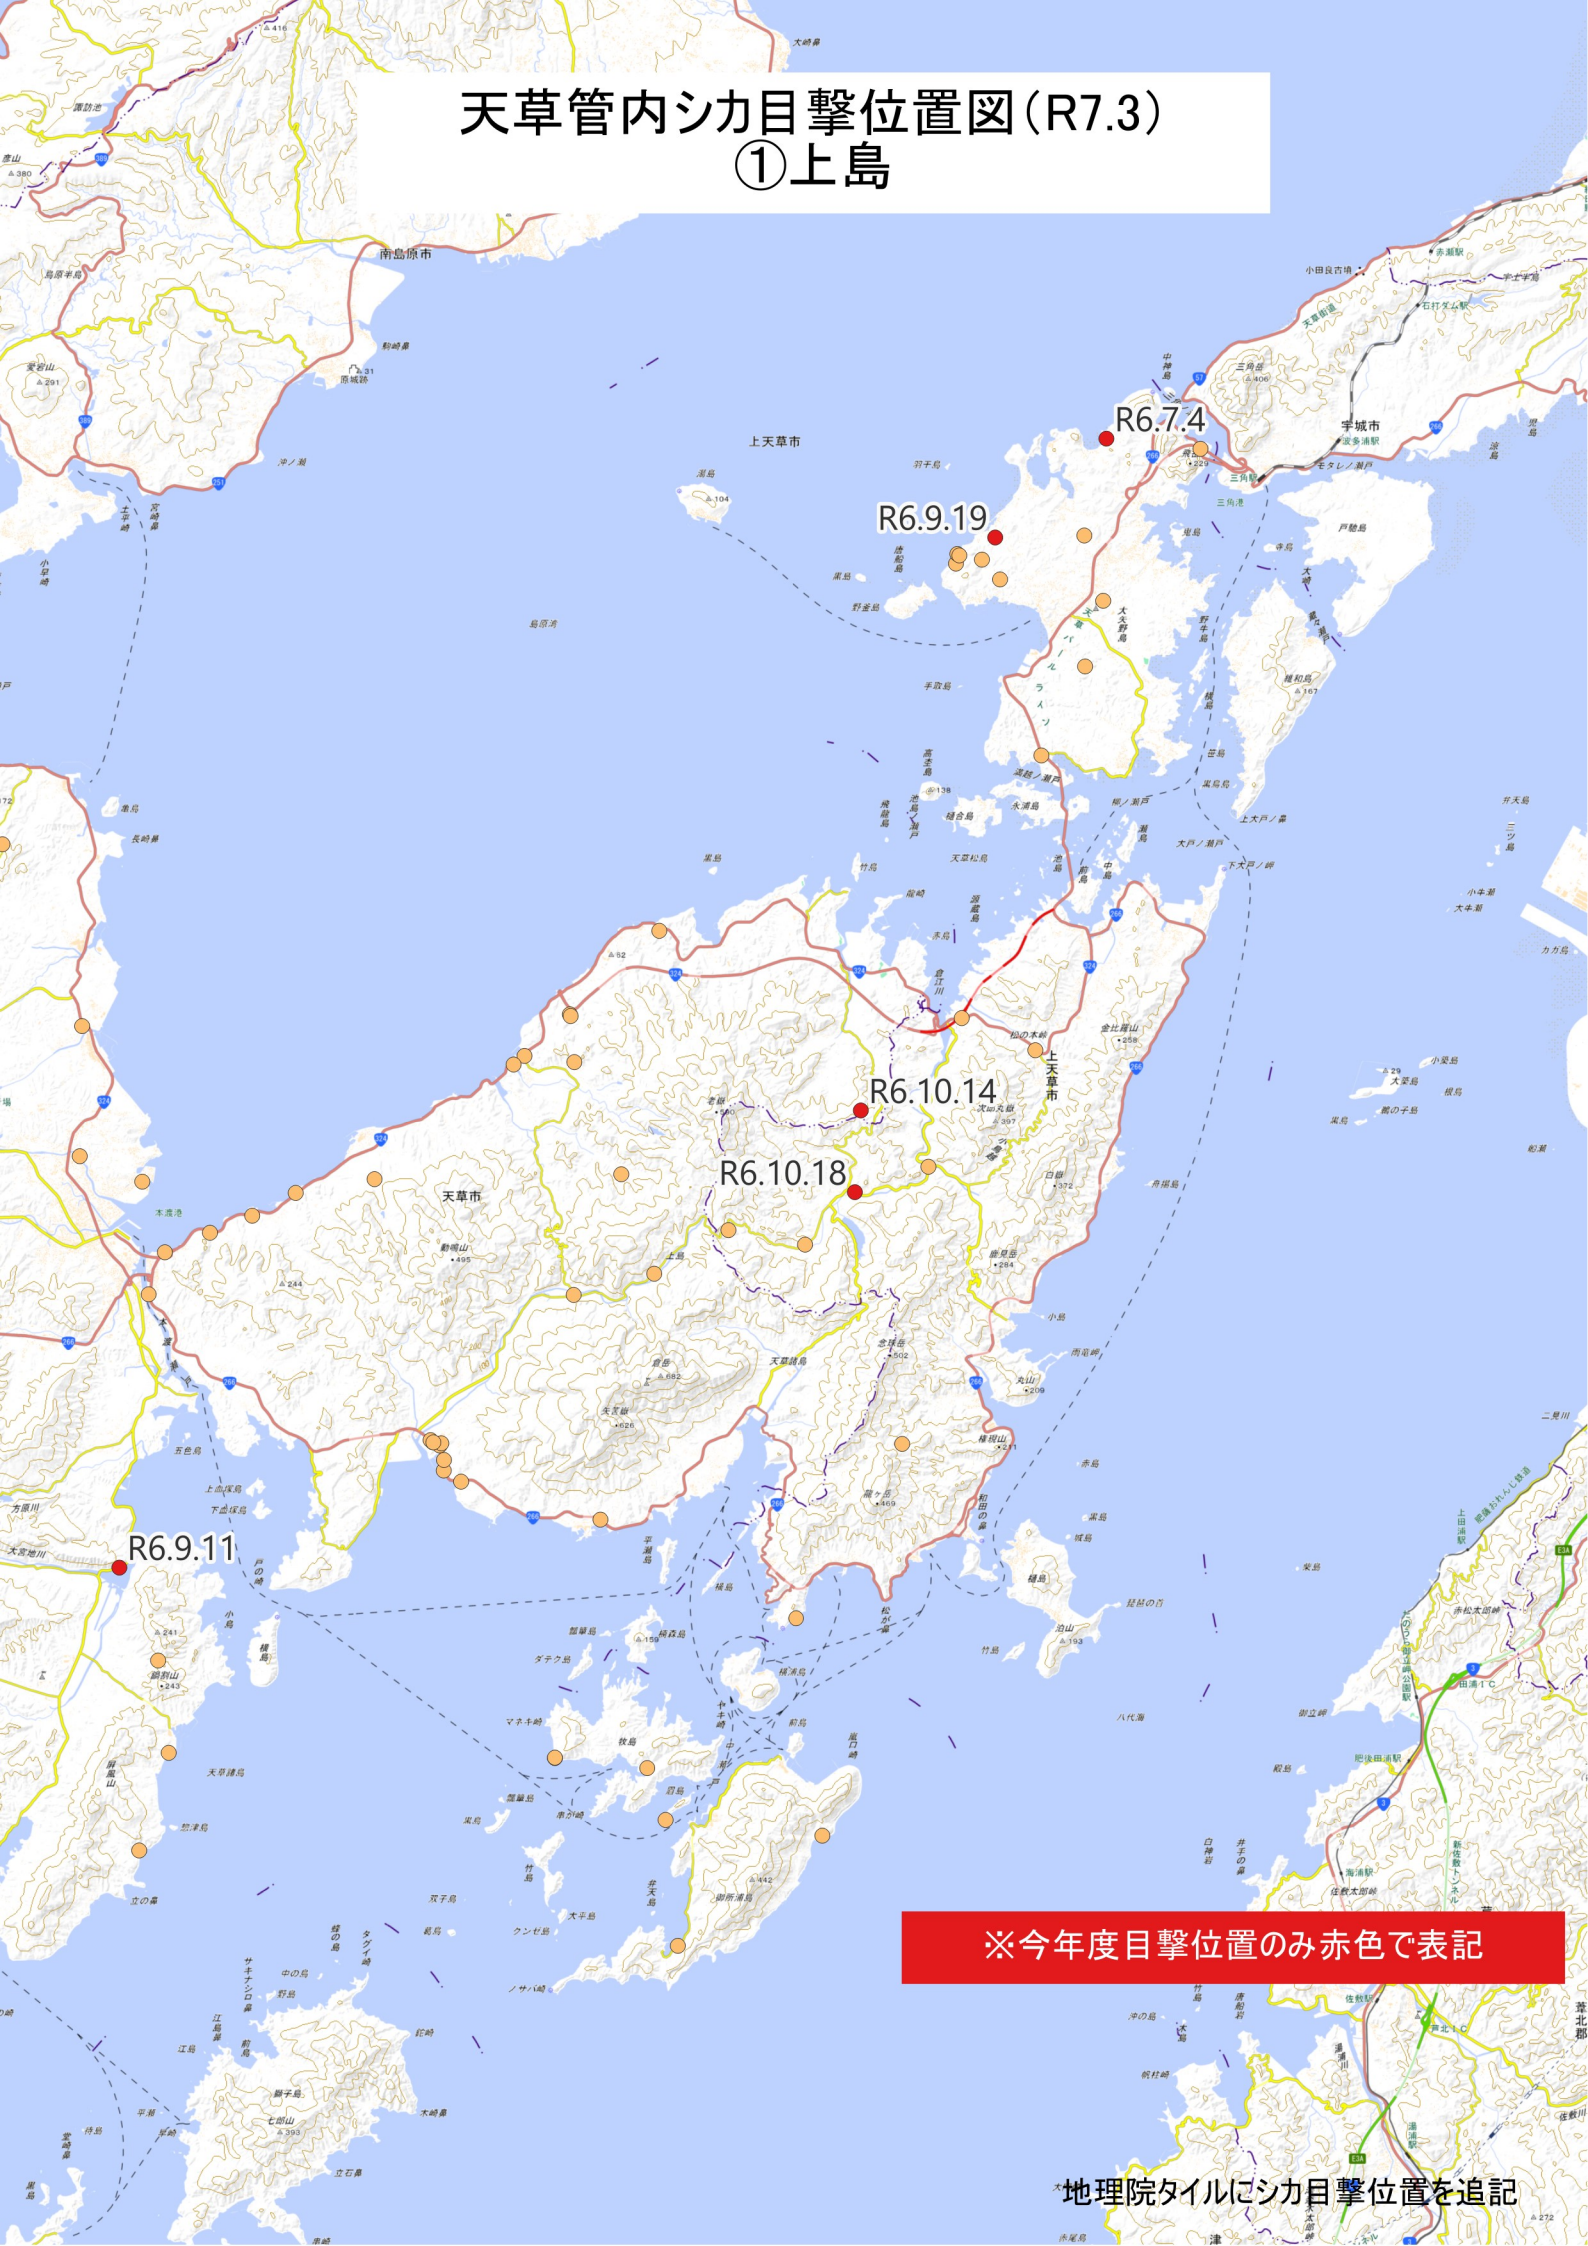

天草管内シカ目撃位置図(R7.3)

①上島

※今年度目撃位置のみ赤色で表記

地理院タイルにシカ目撃位置を追記