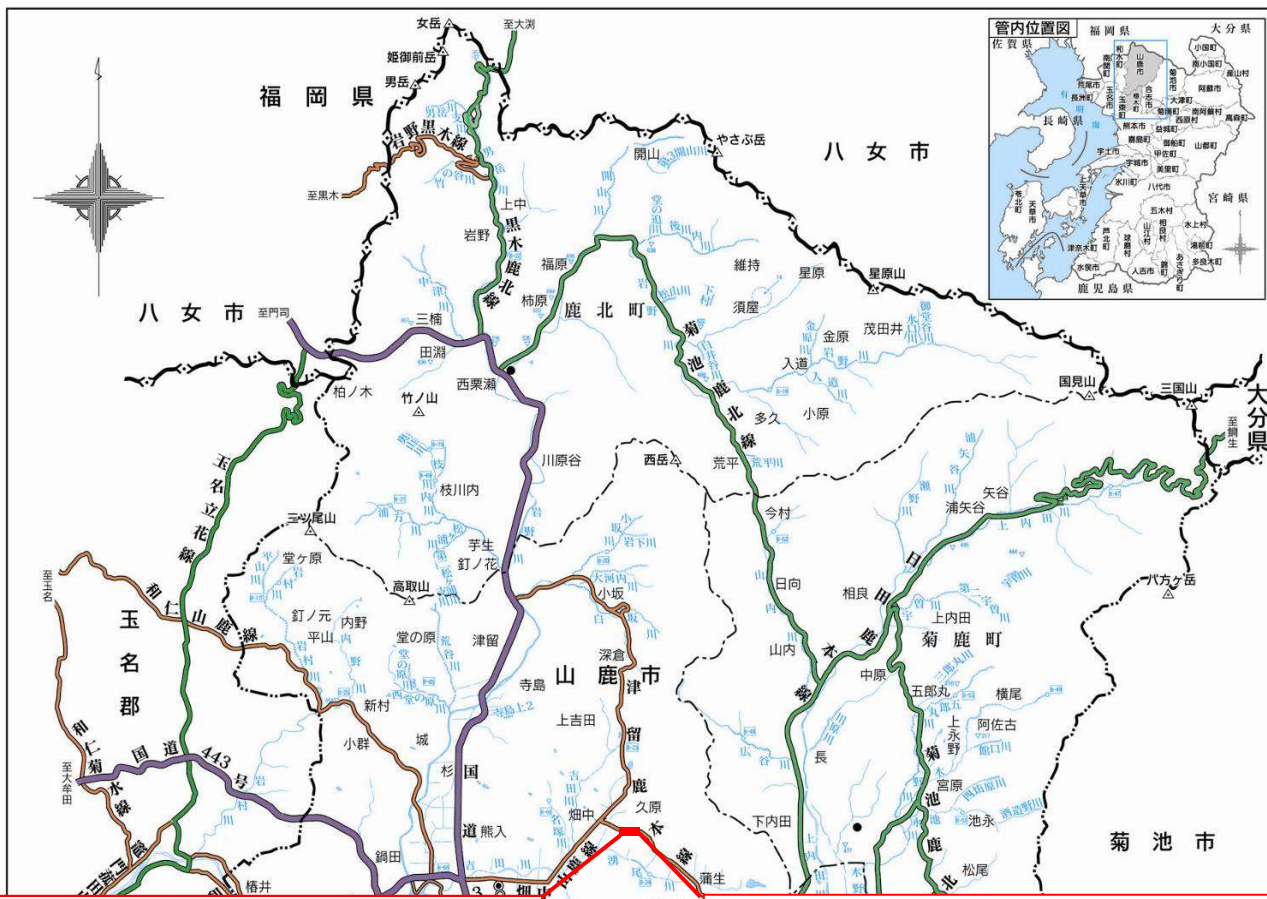

# 位置図

平成二十二年十二月

山鹿市久原字底原5126番1地先から

山鹿市久原字底原5067番1地先まで

熊本県鹿本地域振興局土木部