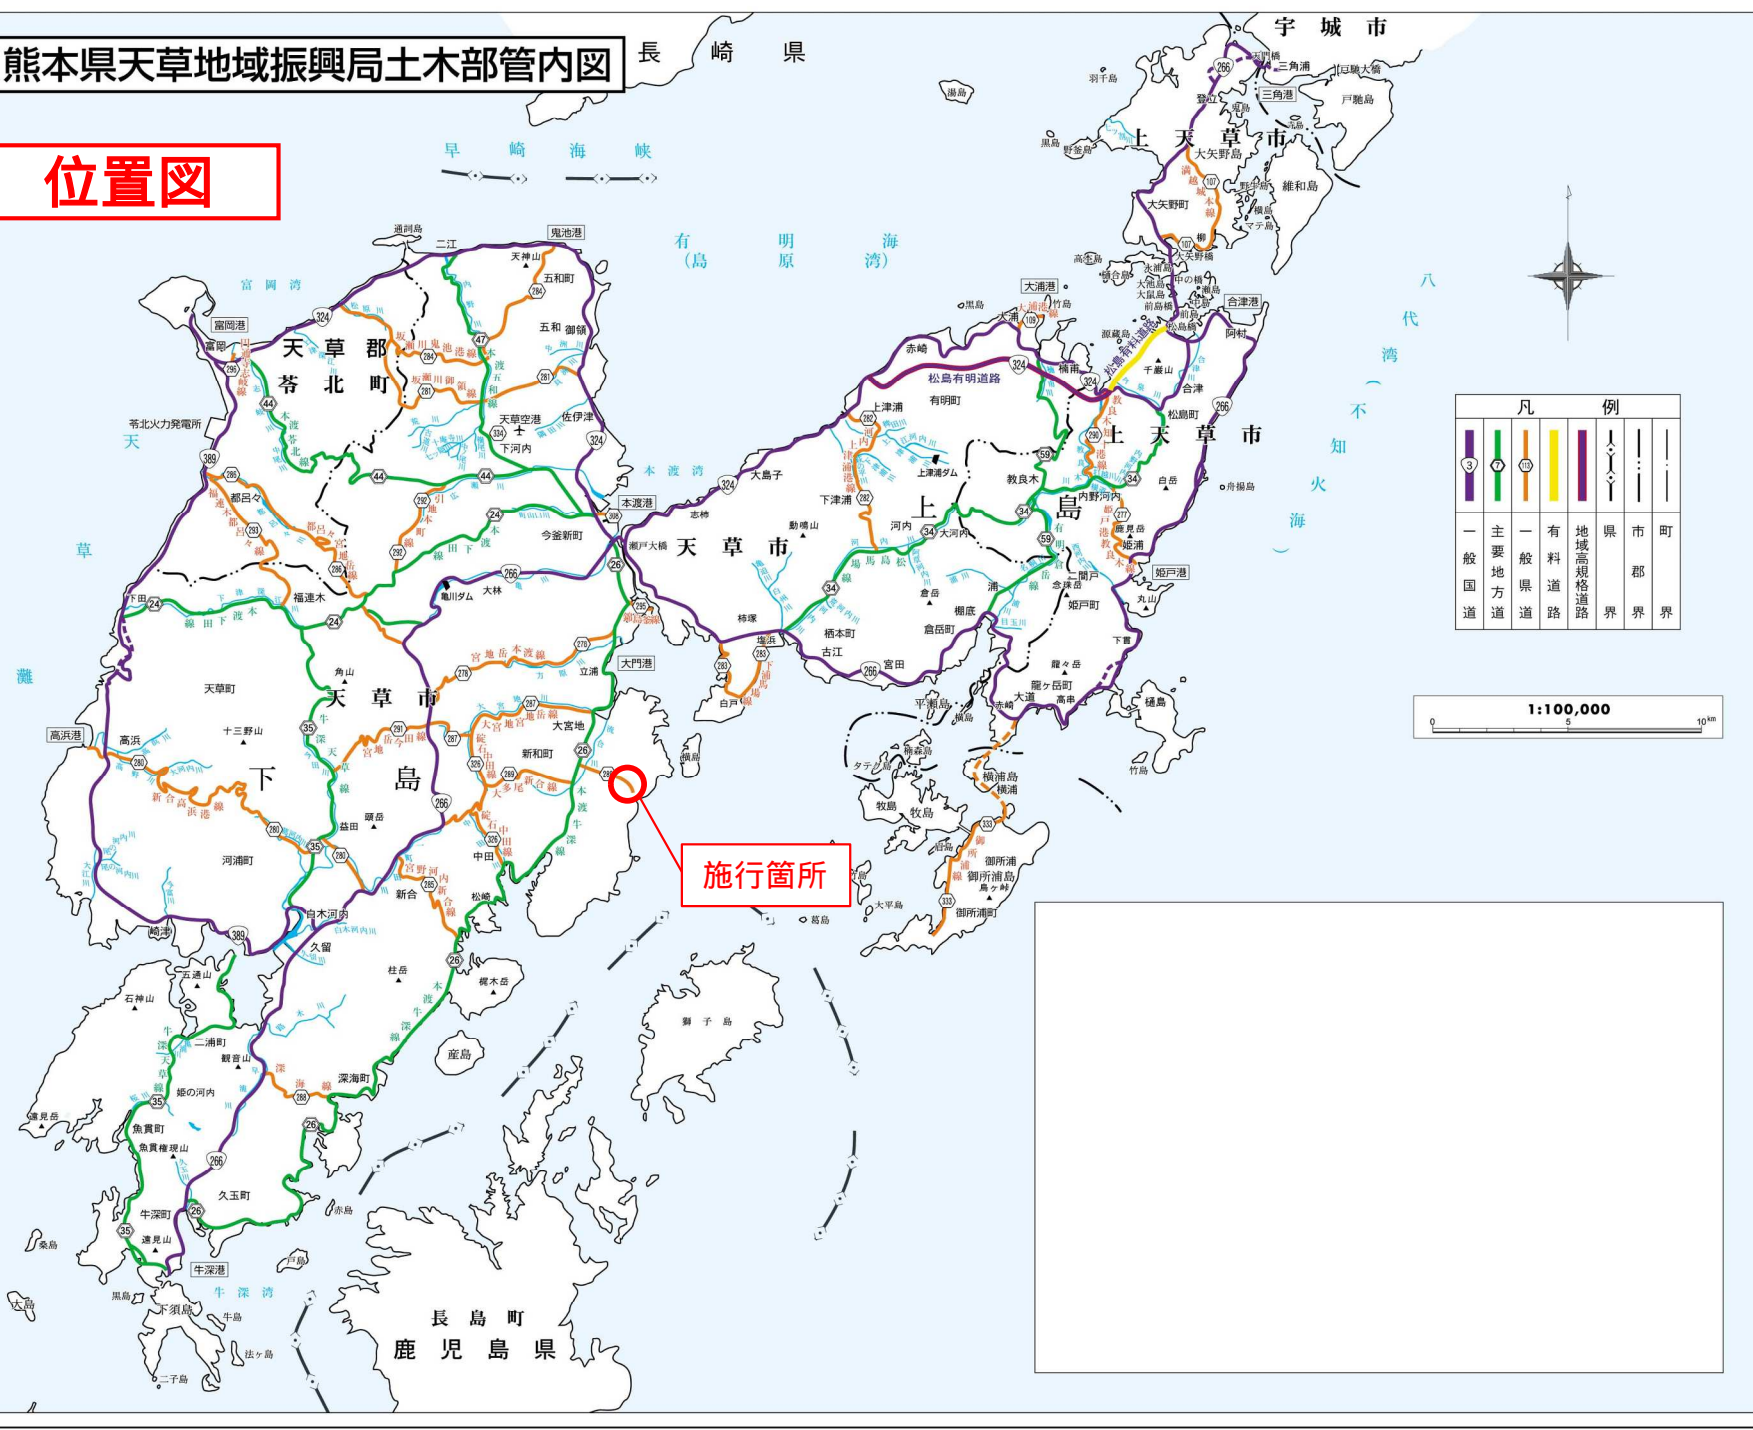

熊本県天草地域振興局土木部管内図

長 崎 県

位置図

凡 例	
	一般国道
	主要地方道
	一般県道
	有料道路
	地域高規格道路
	県界
	市界
	町界

施行箇所

長 崎 県
鹿 児 島 県