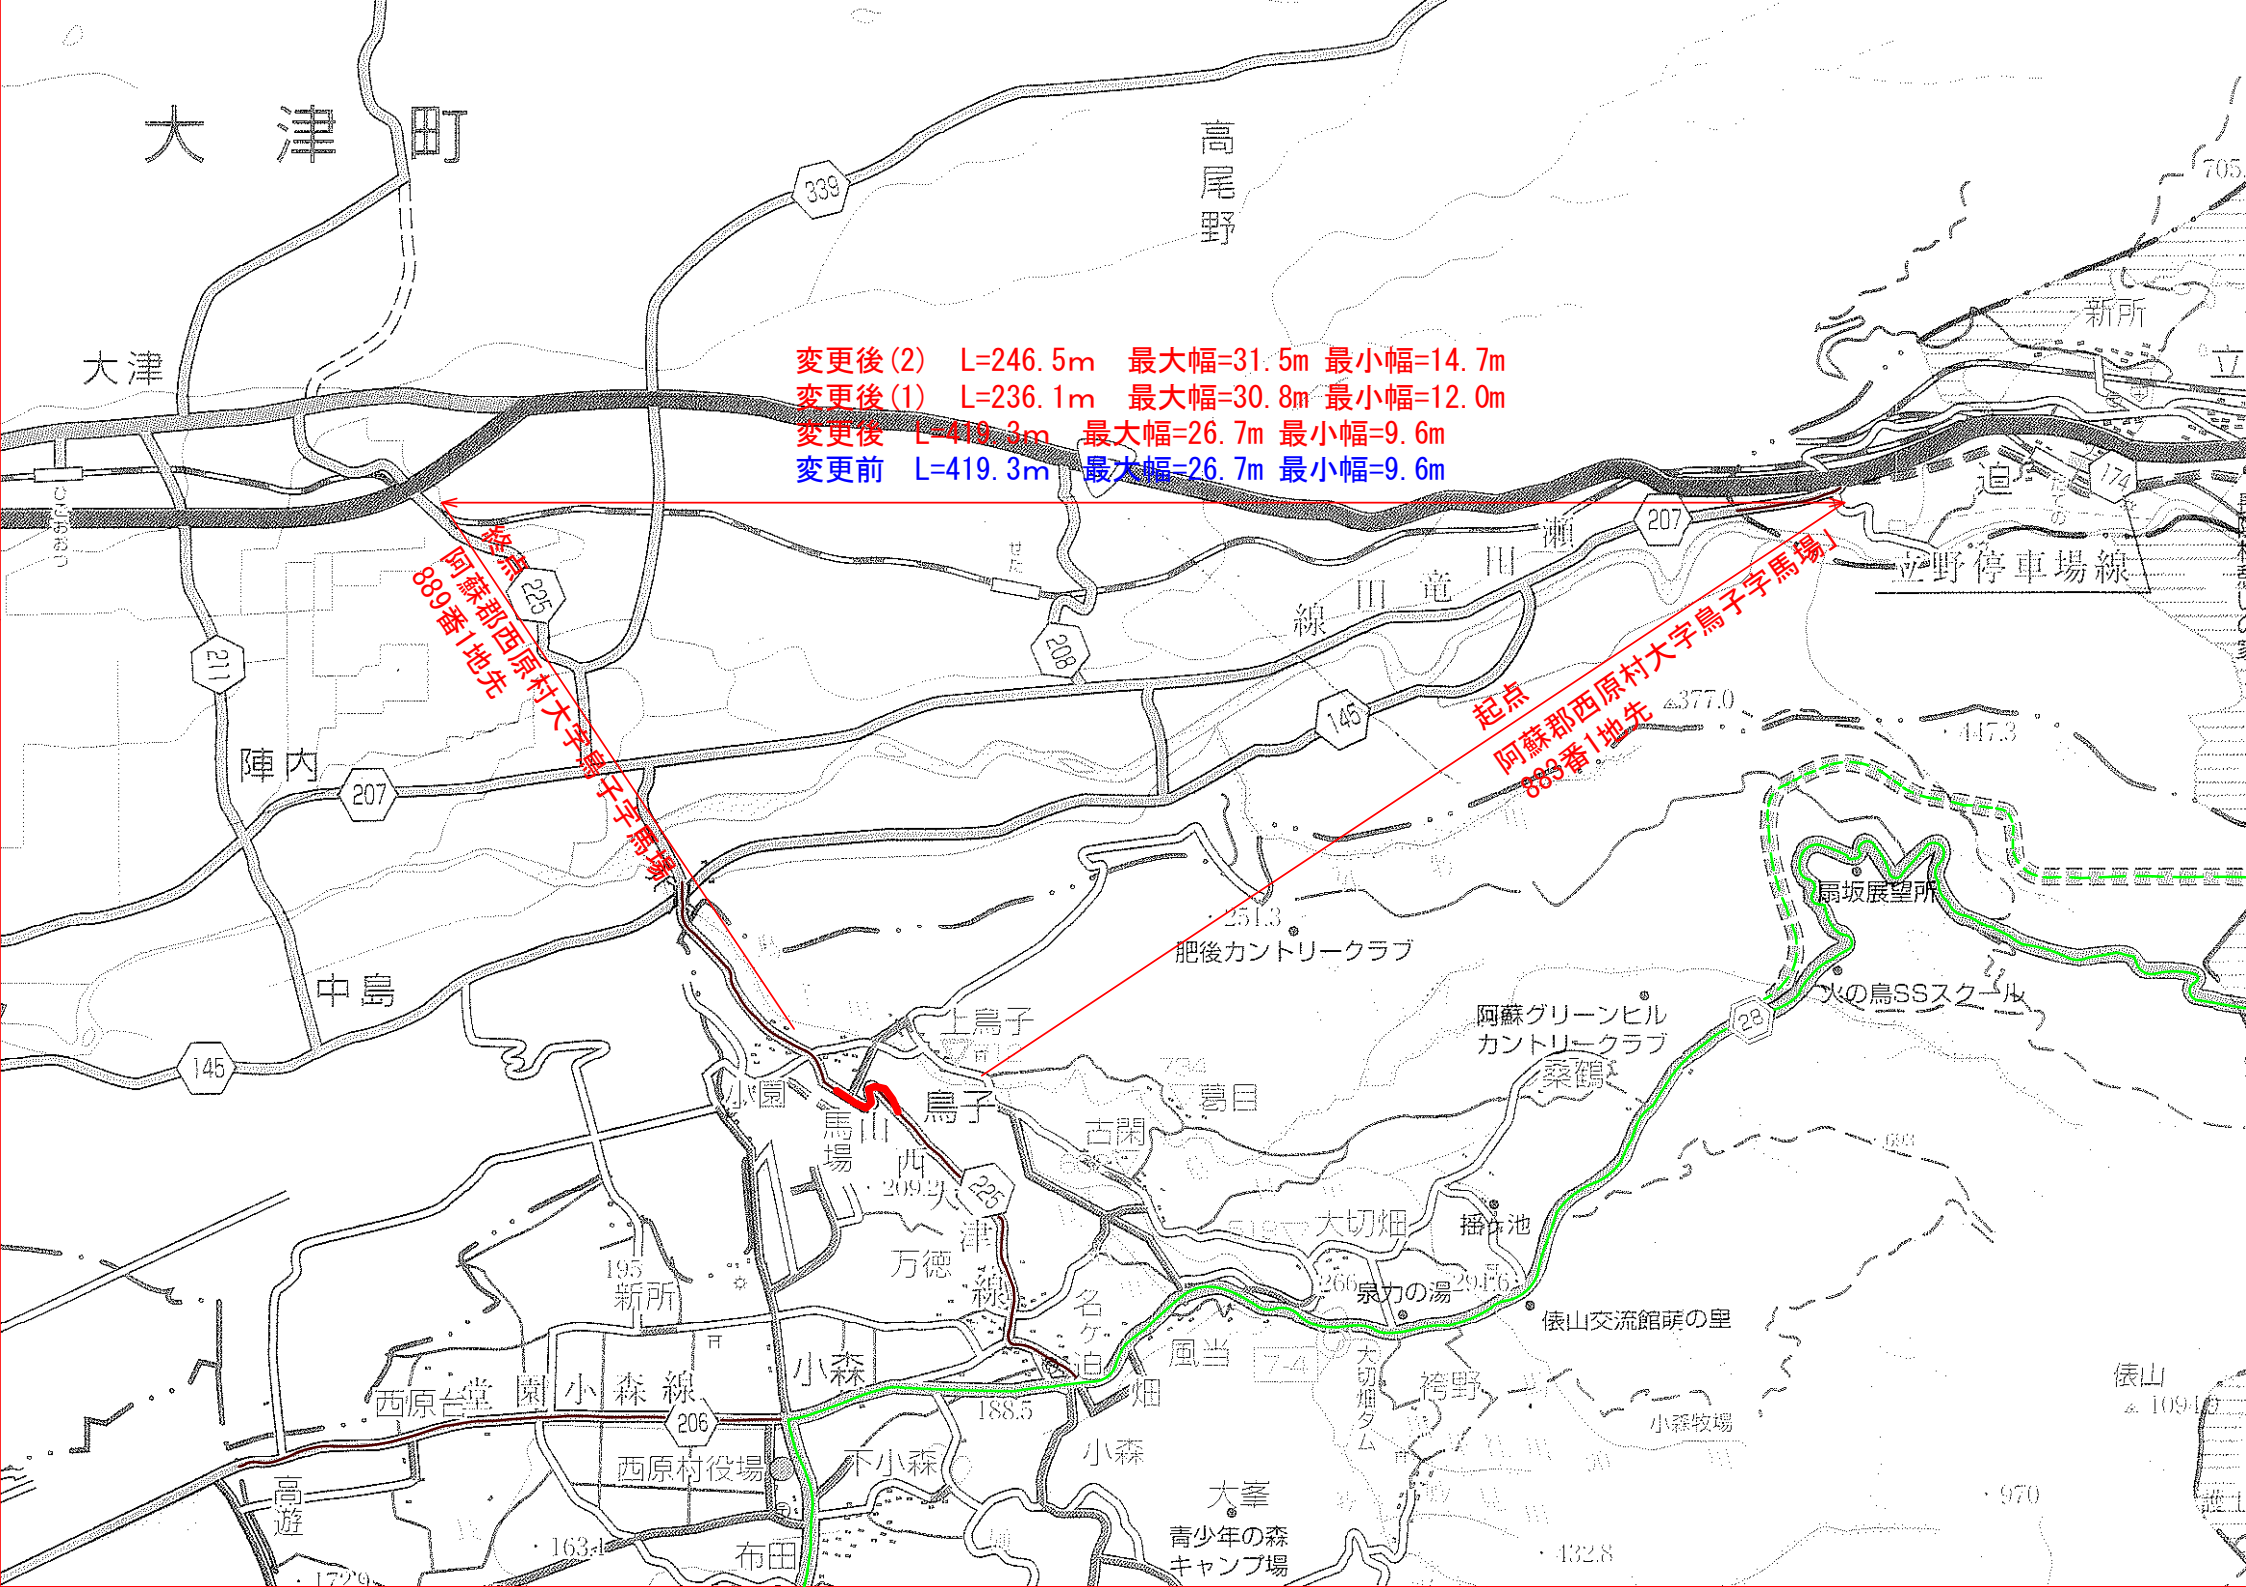

大津町

大津

高尾野

変更後(2) L=246.5m 最大幅=31.5m 最小幅=14.7m
 変更後(1) L=236.1m 最大幅=30.8m 最小幅=12.0m
 変更後 L=419.3m 最大幅=26.7m 最小幅=9.6m
 変更前 L=419.3m 最大幅=26.7m 最小幅=9.6m

終点
 阿蘇郡西原村大字鳥子字馬場
 889番1地先

起点
 阿蘇郡西原村大字鳥子字馬場
 883番1地先

陣内

中島

西原台

小森線

小森

布田

鳥子

津

名ケ

小森

大幸
 青少年の森
 キャンプ場

線

肥後カントリークラブ

阿蘇グリーンヒル
 カントリークラブ

大切畑

大切畑タム

鳥坂展望所