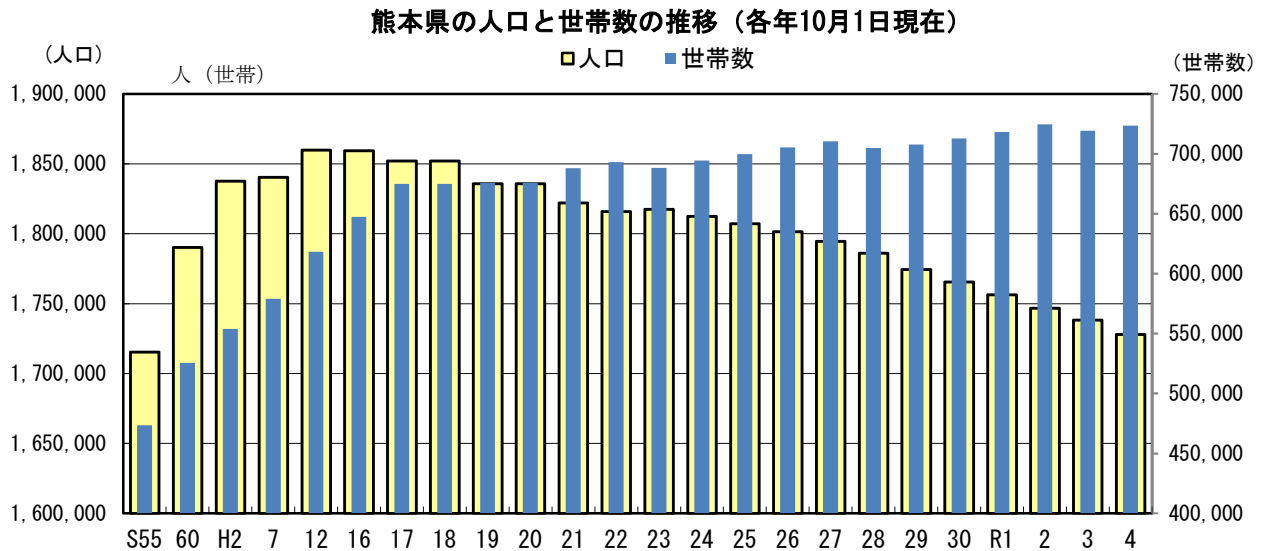

第2章 世帯

(1) 人口は引き続き減少、世帯数減少は増加

本県の世帯数は、令和4年10月1日現在で730,203世帯である。
人口は前年比△0.59%、世帯数は前年比100.9%となっている。

資料) 国勢調査実施年(S40~H7,H12,H17,H22,H27,R02)は総務省統計局「国勢調査」
その他の年は県統計調査課「熊本県推計人口調査」

(2) 1世帯当たりの人員は 2.35人

1世帯当たりの人員は、昭和55年は3.41人であったが、以後はほぼ減少傾向で令和4年は2.35人となった。

資料) 国勢調査実施年(S40~H7,H12,H17,H22,H27,R02)は総務省統計局「国勢調査」
その他の年は県統計調査課「熊本県推計人口調査」