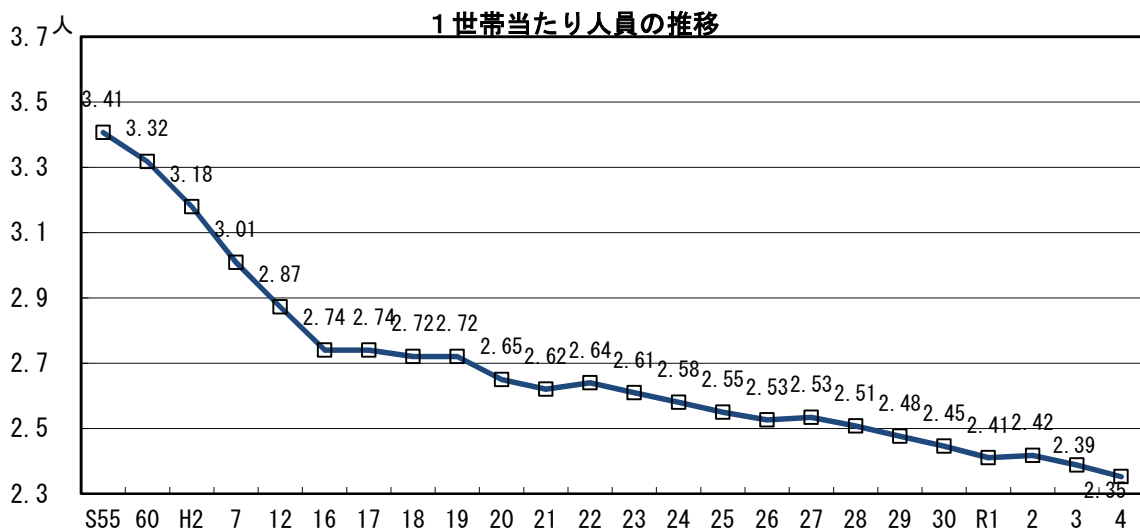

第2章 世帯

(1) 人口は引き続き減少、世帯数減少は増加

本県の世帯数は、令和4年10月1日現在で730,203世帯である。
人口は前年比△0.59%、世帯数は前年比100.9%となっている。

資料) 国勢調査実施年(S40~H7,H12,H17,H22,H27,R02)は総務省統計局「国勢調査」
その他の年は県統計調査課「熊本県推計人口調査」

(2) 1世帯当たりの人員は 2.35人

1世帯当たりの人員は、昭和55年は3.41人であったが、以後はほぼ減少傾向で令和4年は2.35人となった。

資料) 国勢調査実施年(S40~H7,H12,H17,H22,H27,R02)は総務省統計局「国勢調査」
その他の年は県統計調査課「熊本県推計人口調査」