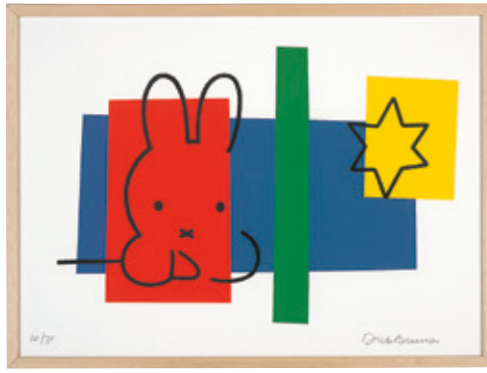

特別展 **超写実 ホキ美術館名品展**

第1展示室 **7/12**  **9/1** 

世界でもまれな写実絵画専門美術館として、千葉市緑区に開館したホキ美術館。国内の写実絵画ブームを牽引してきた同館のコレクションから、選りすぐりの写実絵画64点をご紹介します。究極の技で描かれた写実の世界をどうぞお楽しみください。

生島浩(5:55)

藤原秀一《秋と猫》

五味文彦《ガラスポッドのある静物》

全てホキ美術館蔵

特別展 **美術館に行こう！**
—ディック・ブルーナに学ぶモダン・アートの楽しみ方

第1展示室 **9/27**  **11/24** 

「びじゅつかんって どんどころ？」
ミッフィーと一緒に熊本県立美術館の所蔵品を鑑賞し、親子で美術に親しむ展覧会。あわせて、ミッフィーを生んだ絵本作家かつグラフィック・デザイナーであるディック・ブルーナのイラストやポスター、表紙デザインも展示し、その表現の秘密に迫ります。