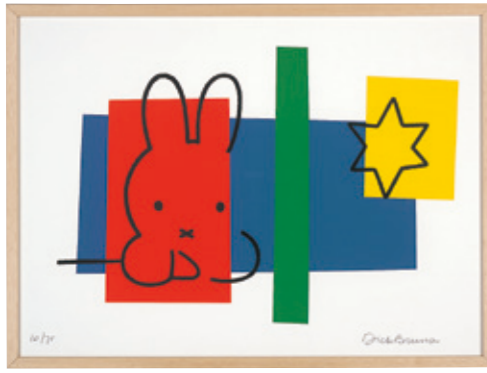

特別展 **超写実 ホキ美術館名品展**

第1展示室 **7/12**  **9/1** 

世界でもまれな写実絵画専門美術館として、千葉市緑区に開館したホキ美術館。国内の写実絵画ブームを牽引してきた同館のコレクションから、選りすぐりの写実絵画64点をご紹介します。究極の技で描かれた写実の世界をどうぞお楽しみください。

生島浩(5:55)

藤原秀一《秋と猫》

五味文彦《ガラスポットのある静物》

全てホキ美術館蔵

特別展 **美術館に行こう！**
—ディック・ブルーナに学ぶモダン・アートの楽しみ方

第1展示室 **9/27**  **11/24** 

「びじゅつかんって どんどころ？」
ミッフィーと一緒に熊本県立美術館の所蔵品を鑑賞し、親子で美術に親しむ展覧会。あわせて、ミッフィーを生んだ絵本作家かつグラフィック・デザイナーであるディック・ブルーナのイラストやポスター、表紙デザインも展示し、その表現の秘密に迫ります。