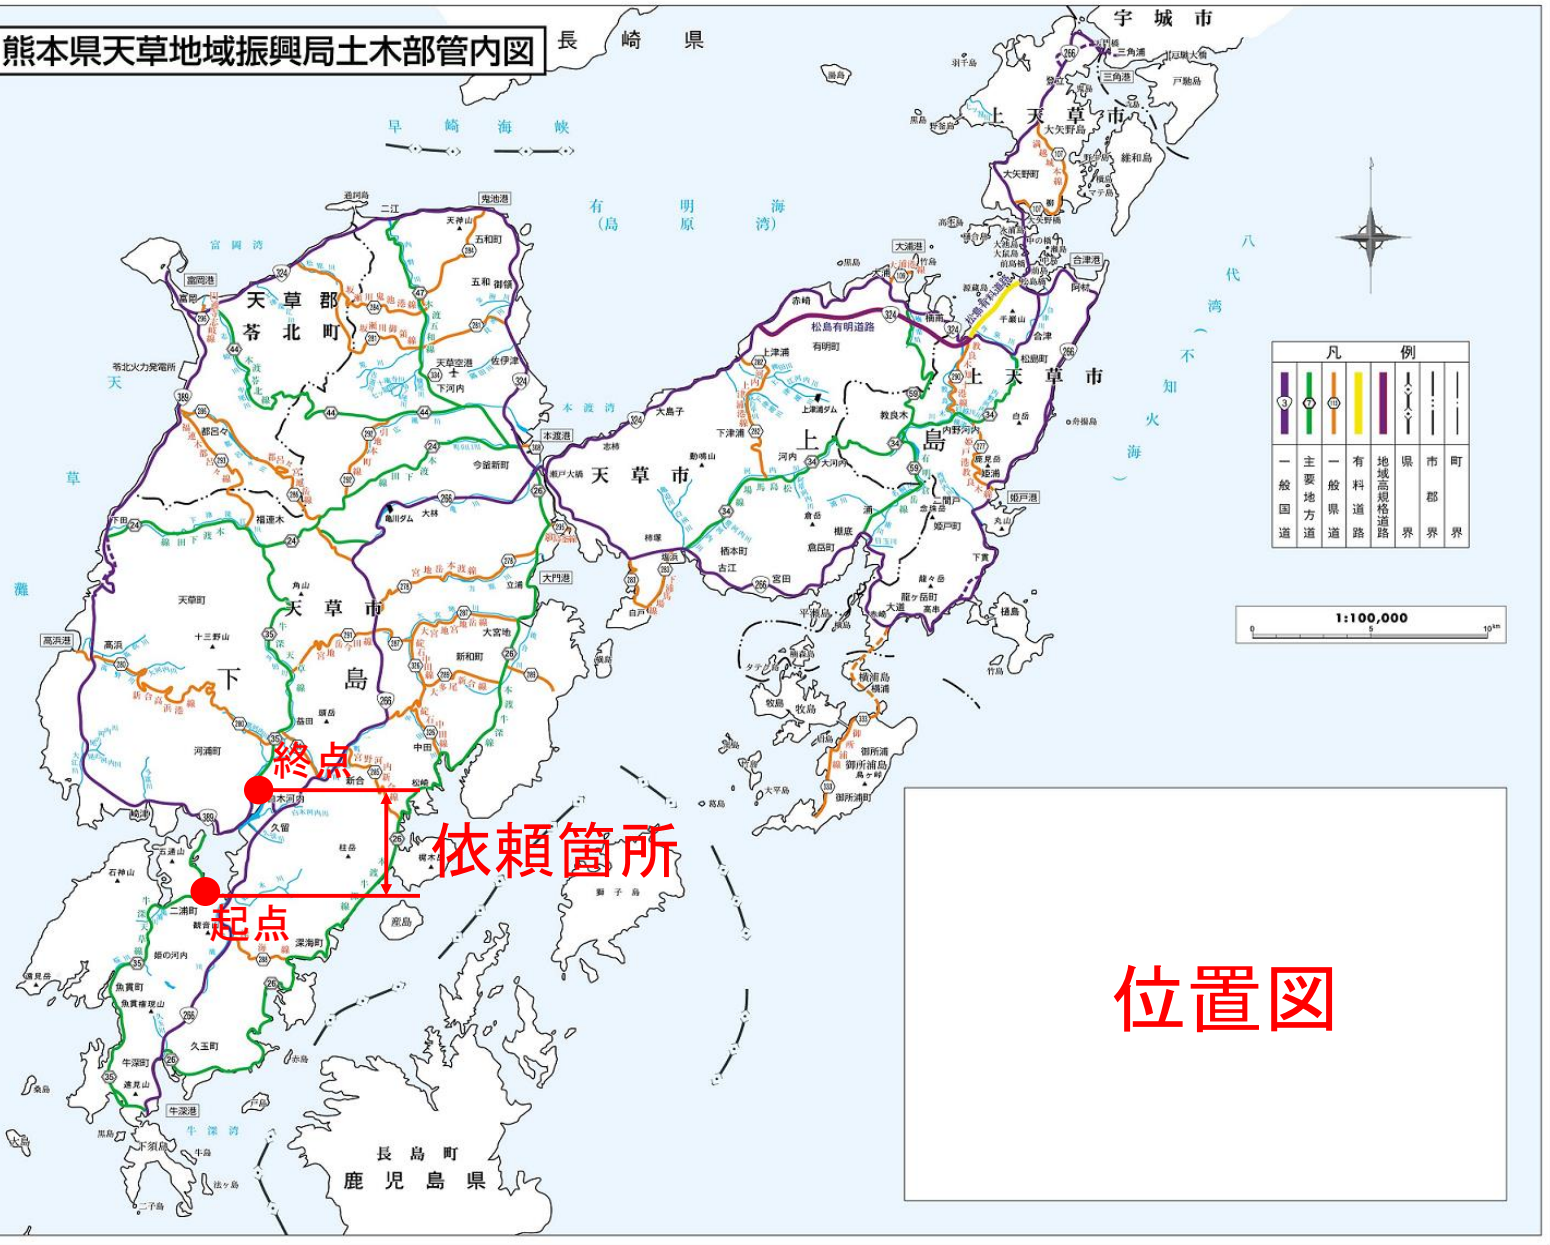

熊本県天草地域振興局土木部管内図

長崎県

位置図