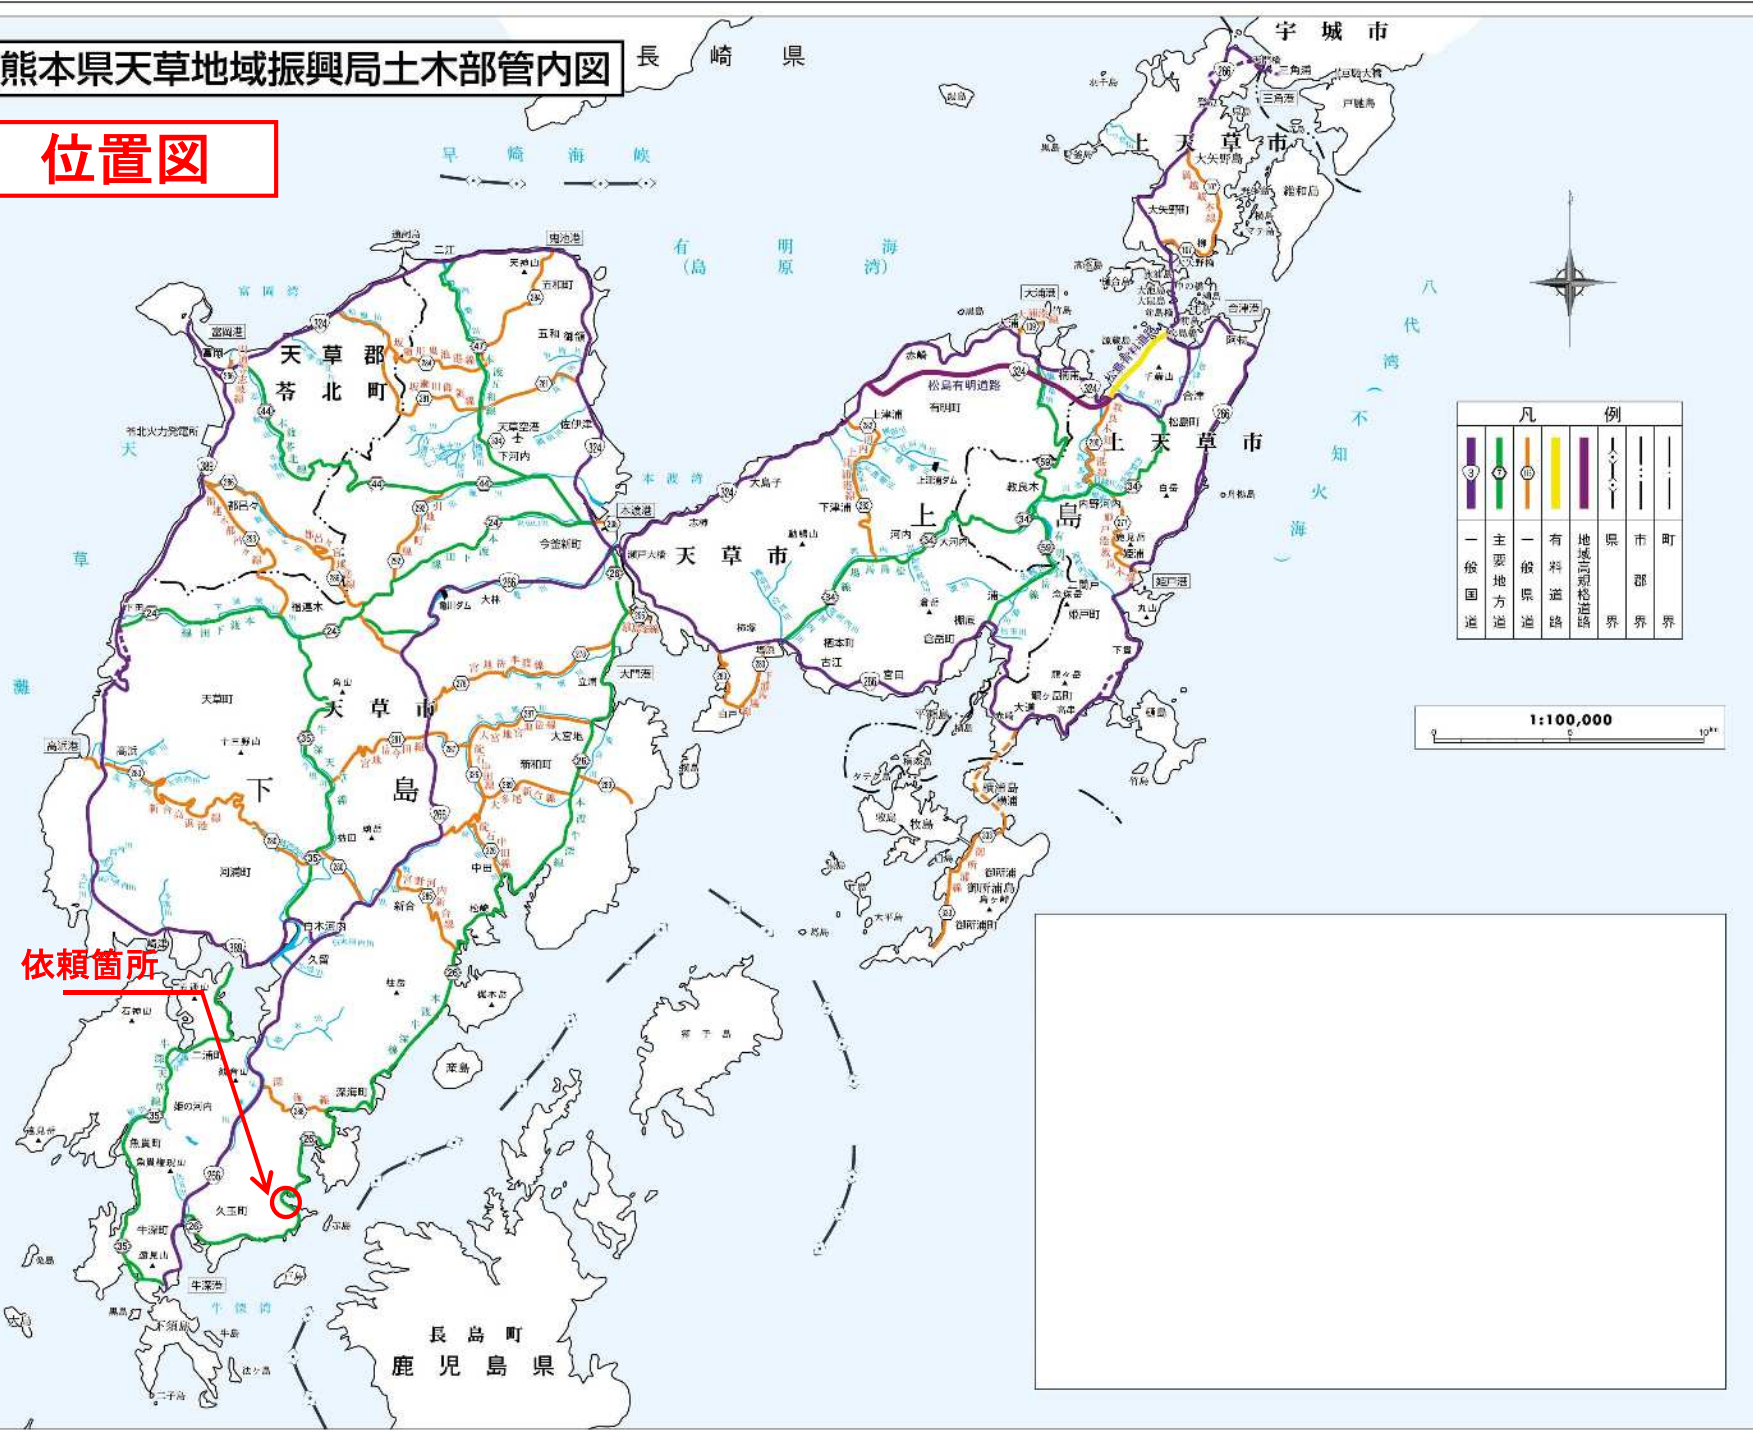

熊本県天草地域振興局土木部管内図

長崎県

位置図

凡例	
③	一般国道
④	主要地方道
⑩	一般県道
⑪	有料道路
⑫	地籍区界
⑬	市界
⑭	町界

1:100,000

依頼箇所

長島町
鹿児島県