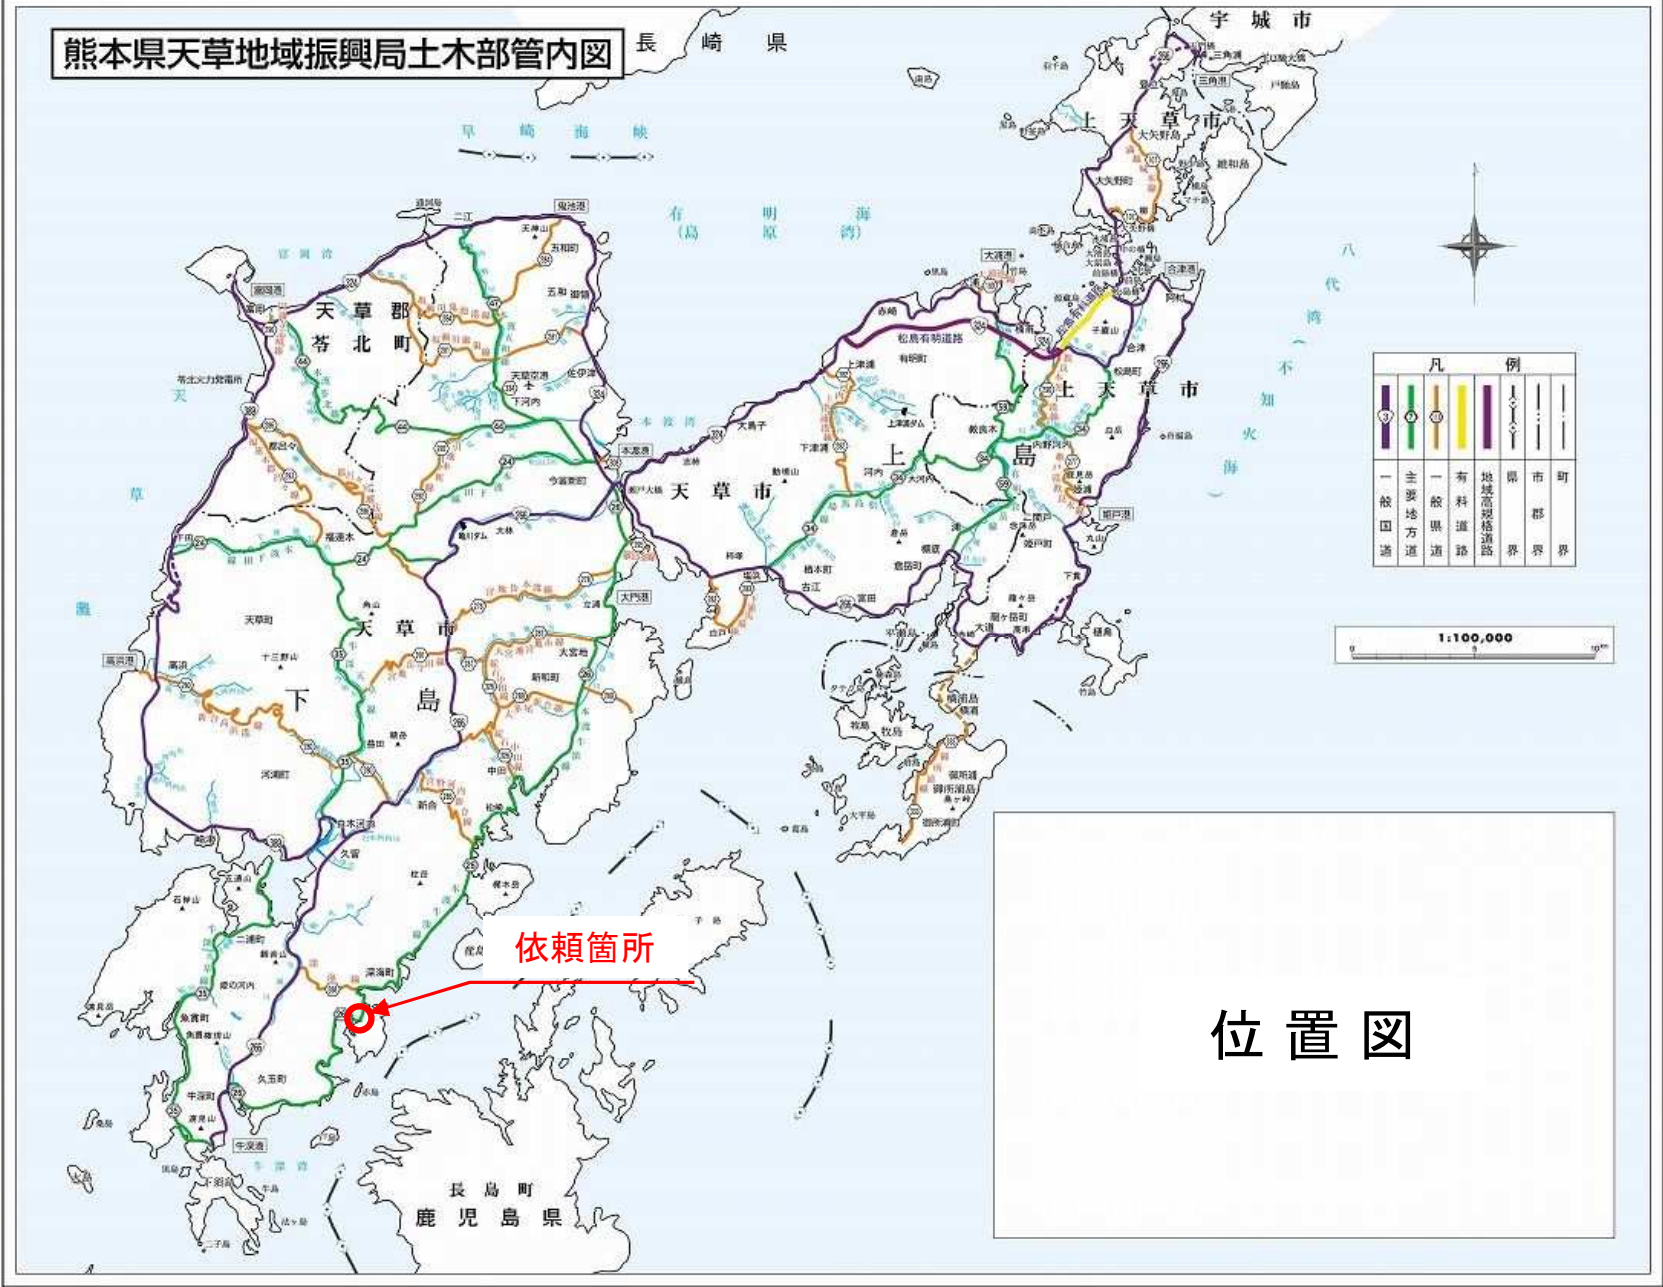

熊本県天草地域振興局土木部管内図

凡 例	
	一般国道
	主要地方道
	有料道路
	地域高速道路
	市界
	郡界
	町界

1:100,000

位置図