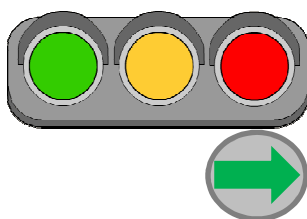

有此标志处请务必停下查看

交通事故多发生于十字路口。有此标志处必须停下查看并确认左右安全。

汽车跟自行车应靠左行驶

汽车跟自行车是交通工具的一种。

汽车跟自行车靠车道左侧通行。

靠右行驶将造成重伤交通事故。

请勿靠右行驶，请小心驾驶。

人行横道上行人优先

人行横道上行人优先。

当有行人试图过马路时，必须停下查看。

接近人行横道时，必须确认人行横道是否有行人。

请注意红绿灯

请务必确认应遵循之红绿灯。
红灯亮时必须停车。
右左转时，请务必注意行进中的行人跟自行车。

红绿灯

行人专用红绿灯

禁止酒后驾驶汽车和自行车