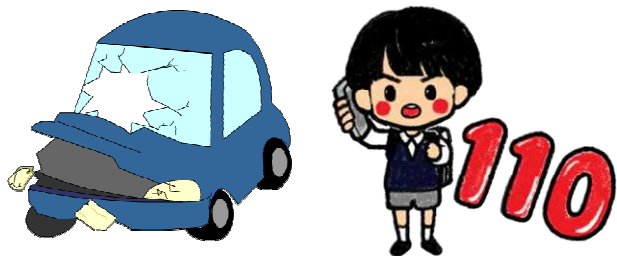

一发生交通事故就向警察报案

即使发生交通事故而没有受伤，也应向警察报案。