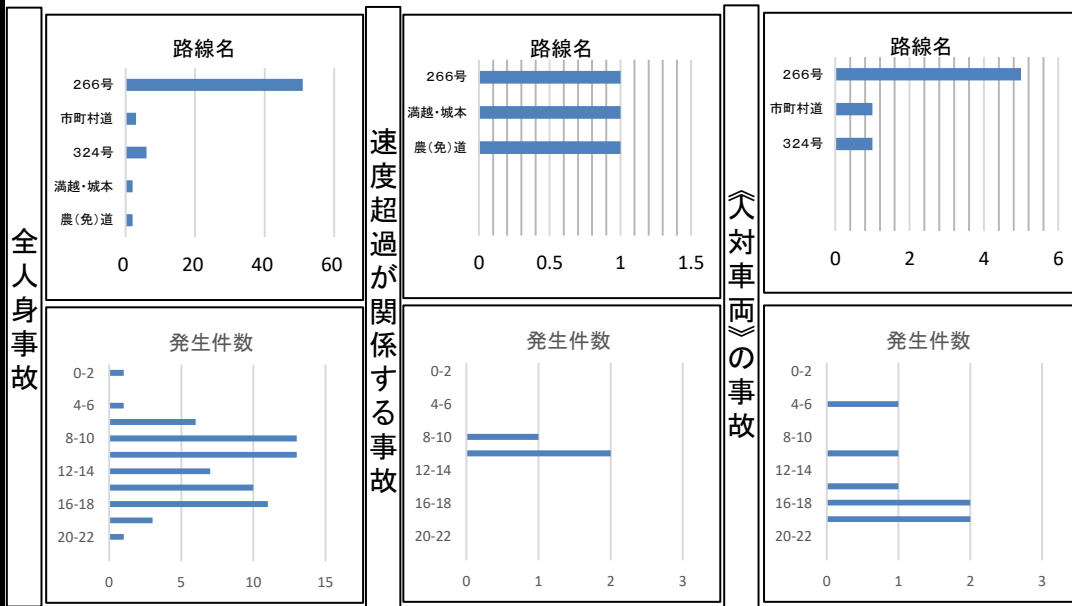

速度取締り指針

上天草警察署

速度取締りの重点

次の路線、時間帯を重点に速度違反の取締り活動を推進する。
ただし、重点以外の路線、時間帯であっても、必要に応じて速度違反の取締りを実施する。

重点路線	重点時間帯	区間	規制速度
国道266号	7:00~19:00	大矢野町～龍ヶ岳町	40~60km/h
国道324号	7:00~19:00	松島町	50~60km/h
市町村道	7:00~19:00	大矢野町	40km/h

交通事故実態等の分析結果 (R3.1.1~R5.11.30)