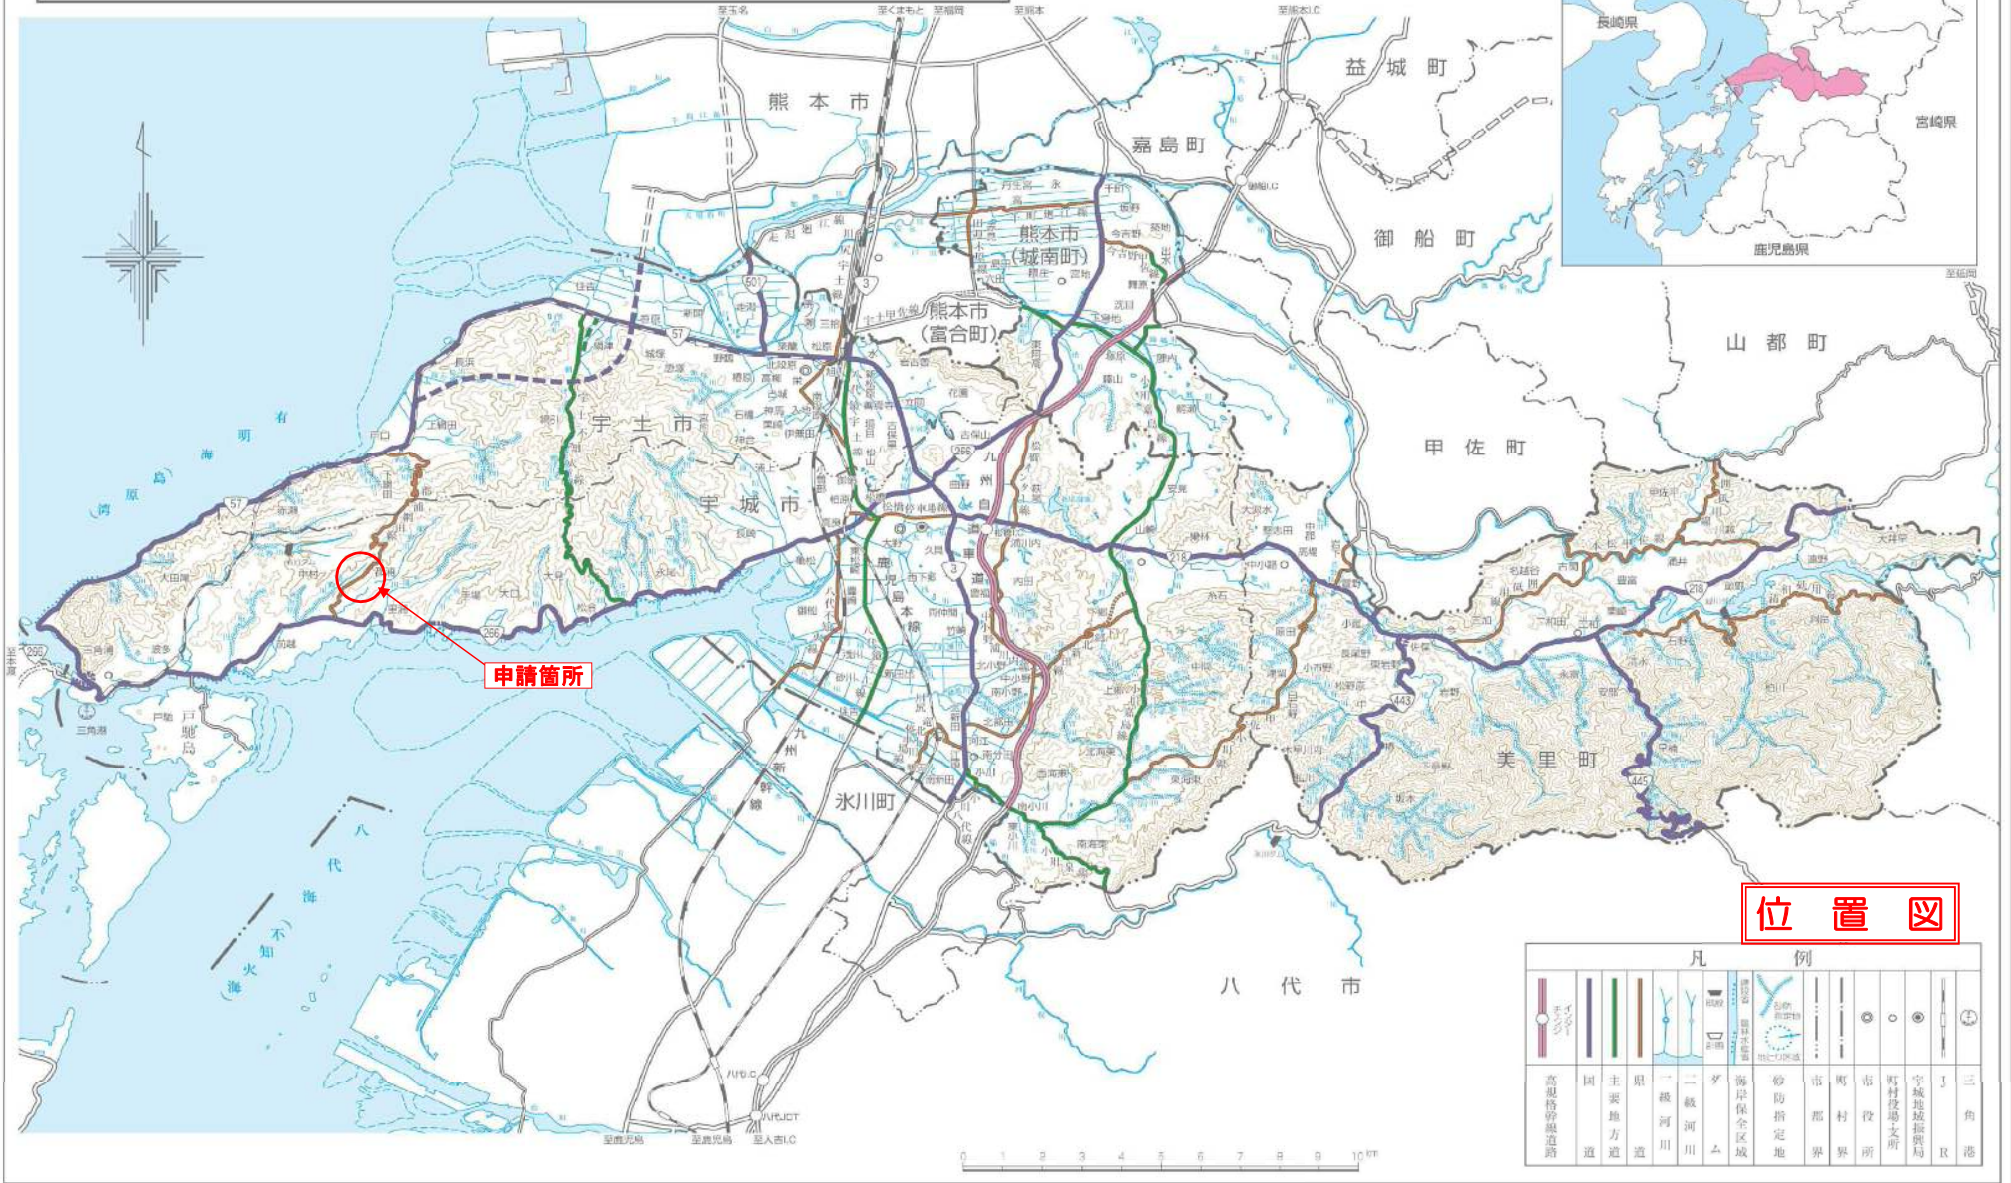

# 宇城地域振興局管内図（土木部）

## 位置図

凡 例	
	国道
	主要地方道
	川
	ダム
	海浜保全区域
	砂防指定地
	市界
	町界
	村界
	町村役場支所
	宇城地域振興局
	三角港