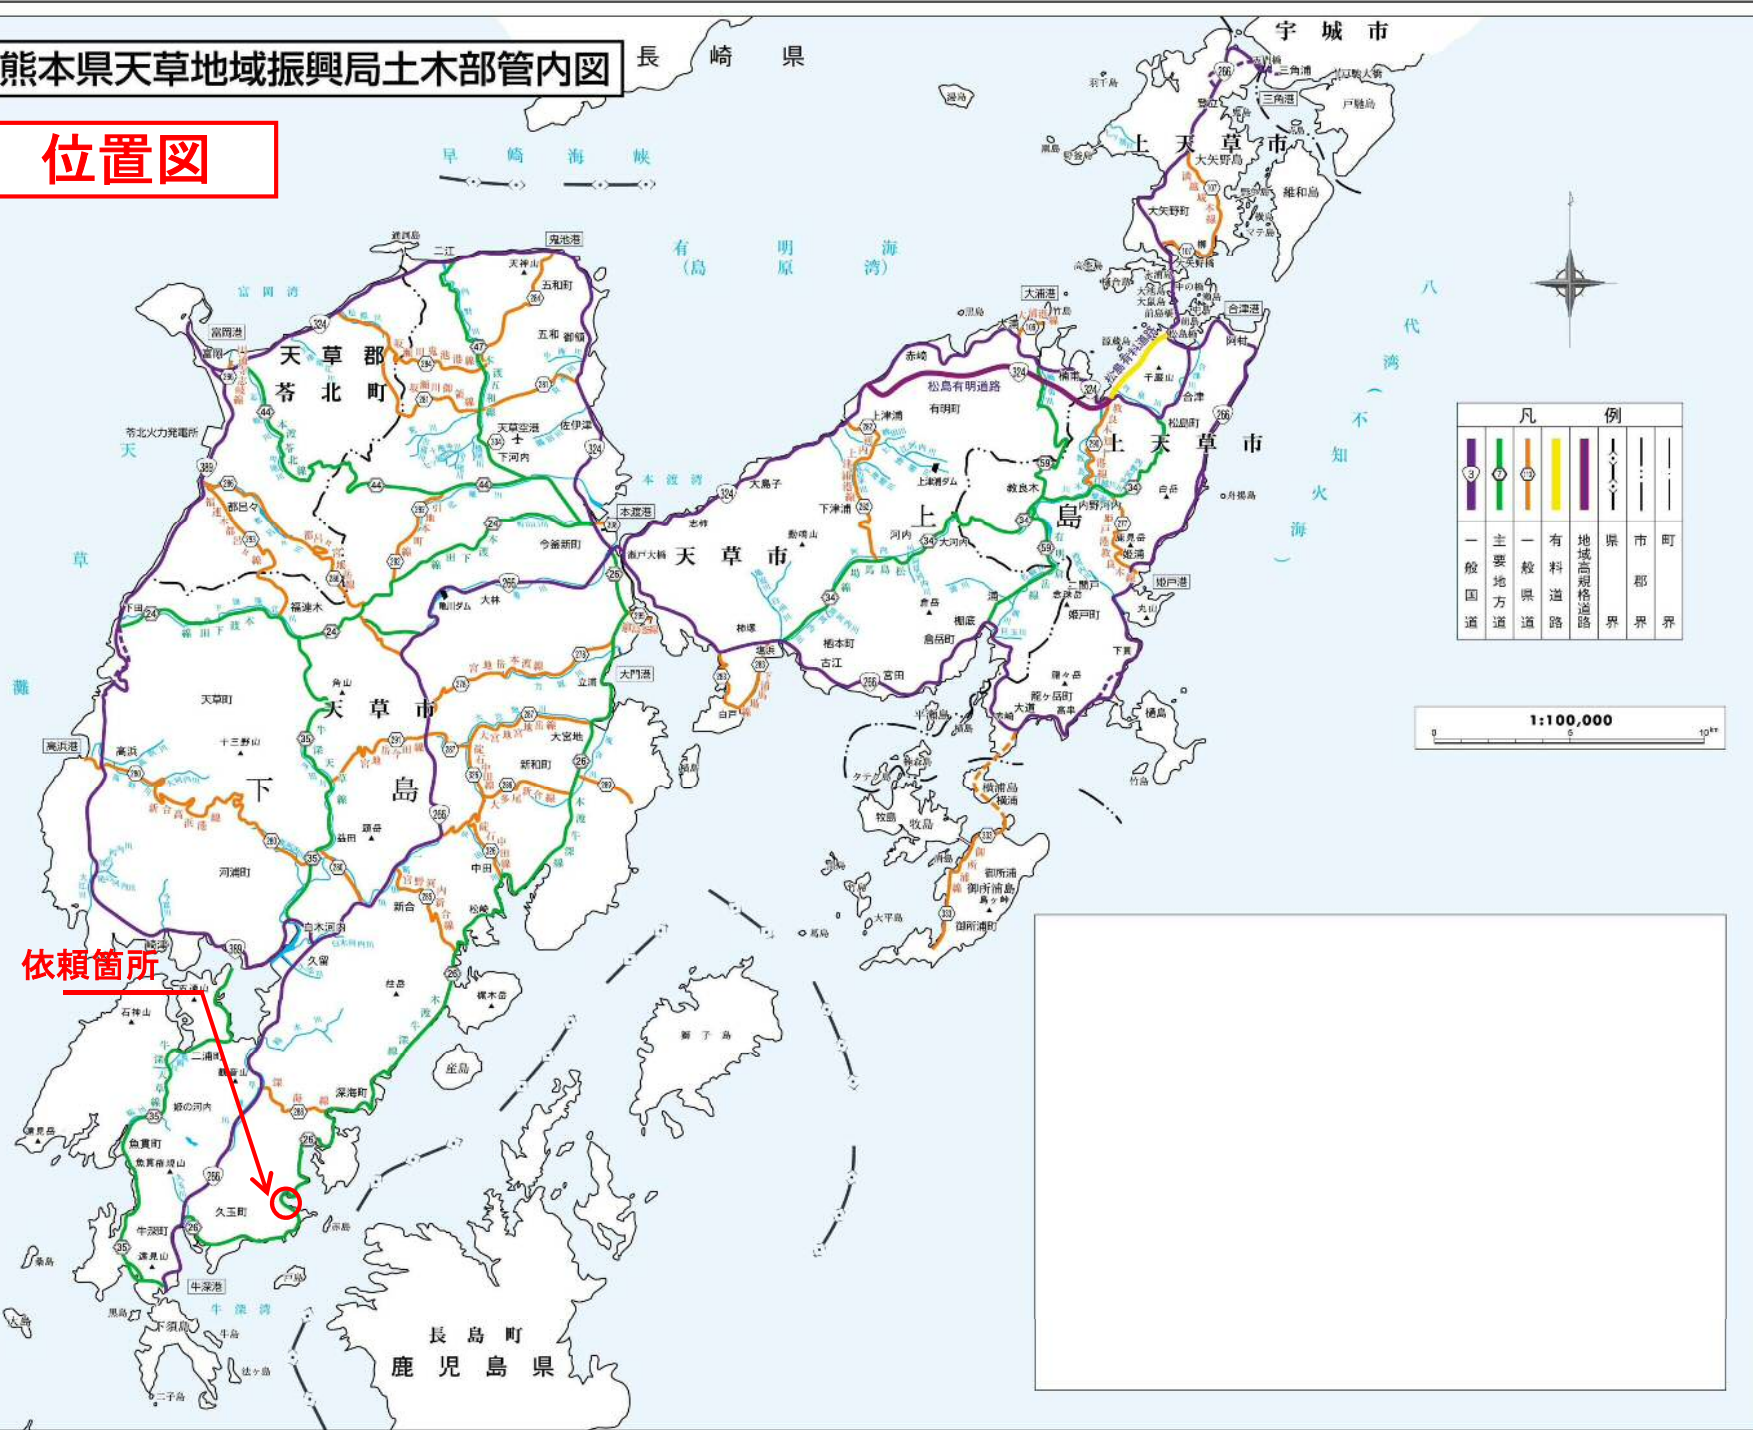

熊本県天草地域振興局土木部管内図

長崎県

位置図

| 凡例 | |
|----|---------|
| | 一般国道 |
| | 主要地方道 |
| | 一般県道 |
| | 有料道路 |
| | 地域高規格道路 |
| | 県界 |
| | 市界 |
| | 町界 |

1:100,000

依頼箇所

長島町
鹿兒島県